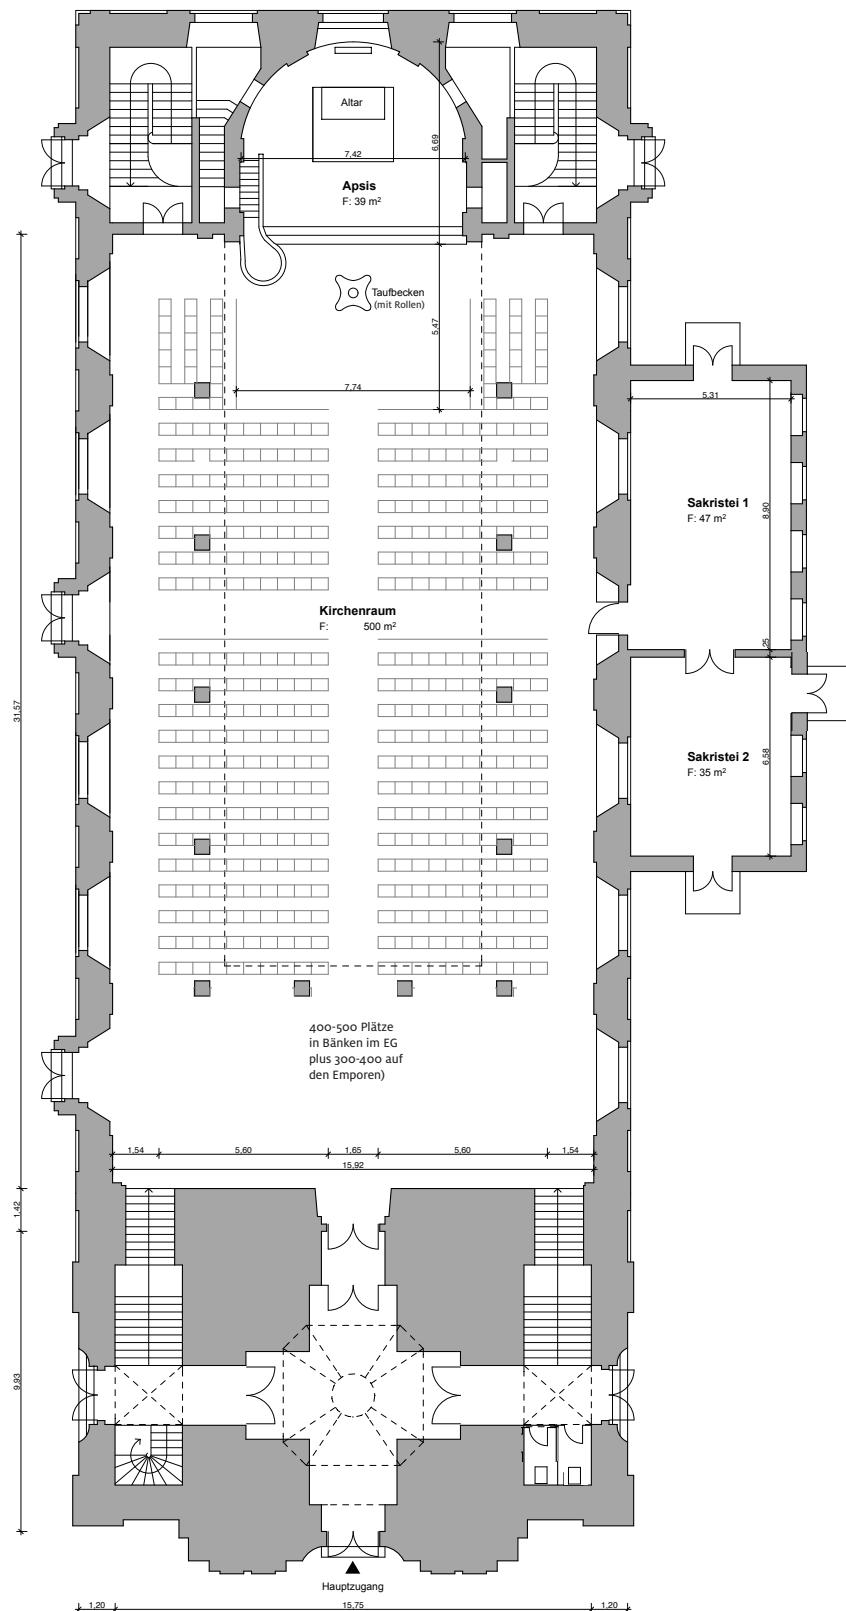

**KULTUR BÜRO
ELISABETH**

Sophienkirche | Grundriss Erdgeschoss | Maßstab 1 : 250

Datum 18.12.2014, DIN A4, Zeichnung mit technischen Angaben

Kontakt für künstlerische Veranstaltungen:
Isabel.schubert@elisabeth.berlin