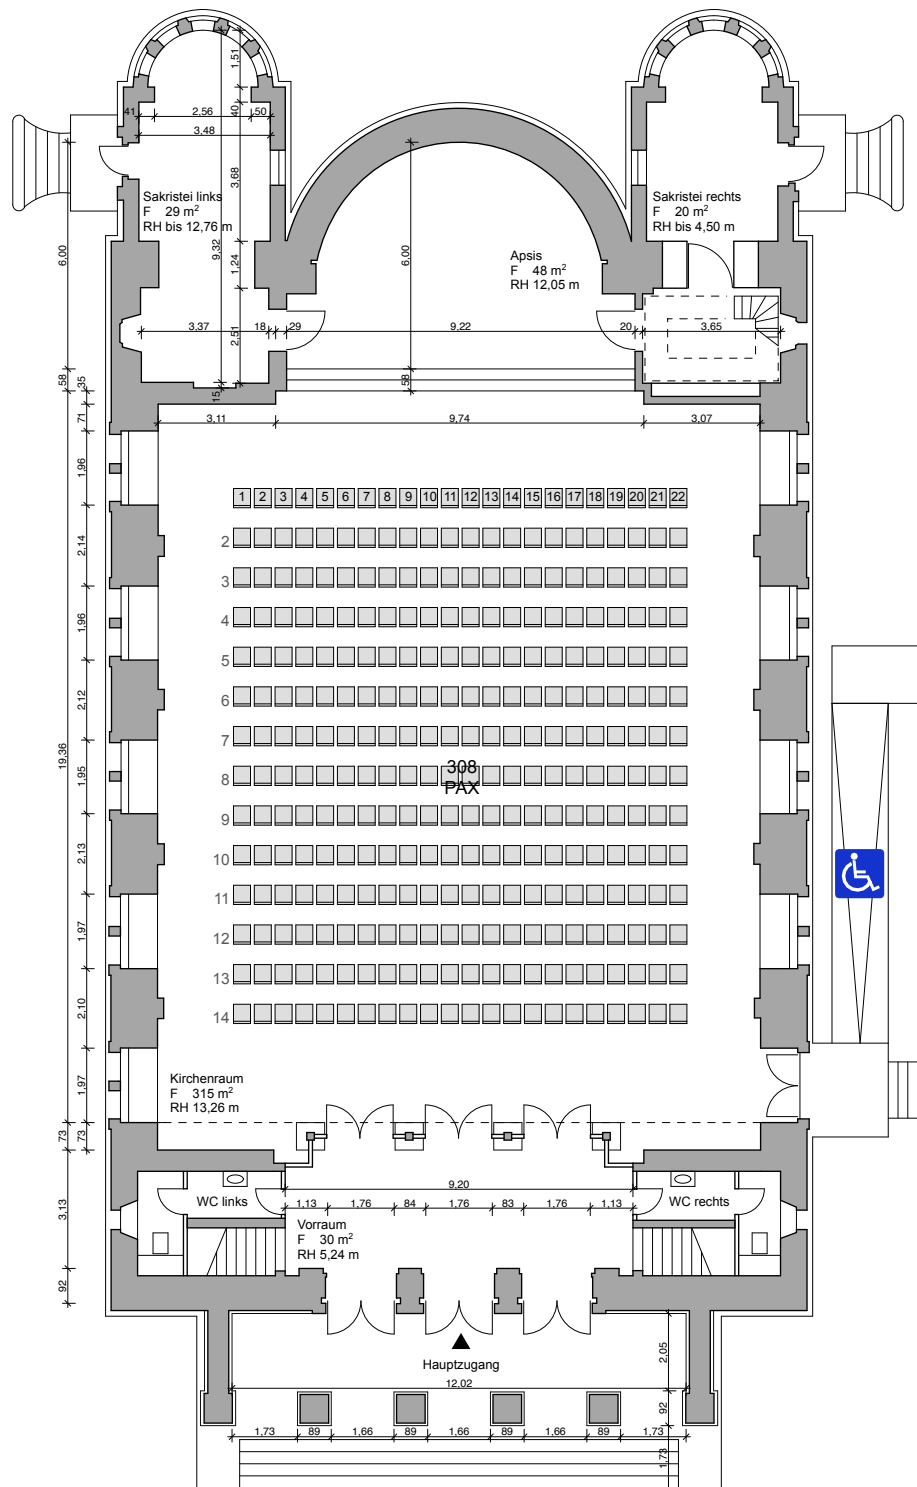

St. Elisabeth-Kirche | Bestuhlung Erdgeschoss | Maßstab 1 : 200

Datum 18.12.2014, DIN A4, Bestuhlungsplan z.B. Gottesdienst, Konzert (Block)

Kultur Büro Elisabeth gGmbH

Invalidenstr. 4a

10115 Berlin

Tel 030 – 4404 36 44

Fax 030 – 4404 23 62

kultur@elisabeth.berlin

www.elisabeth.berlin

Kontakt für künstlerische Veranstaltungen:

Isabel.schubert@elisabeth.berlin

Kontakt für Vermietungen:

Olga.burkert@elisabeth.berlin