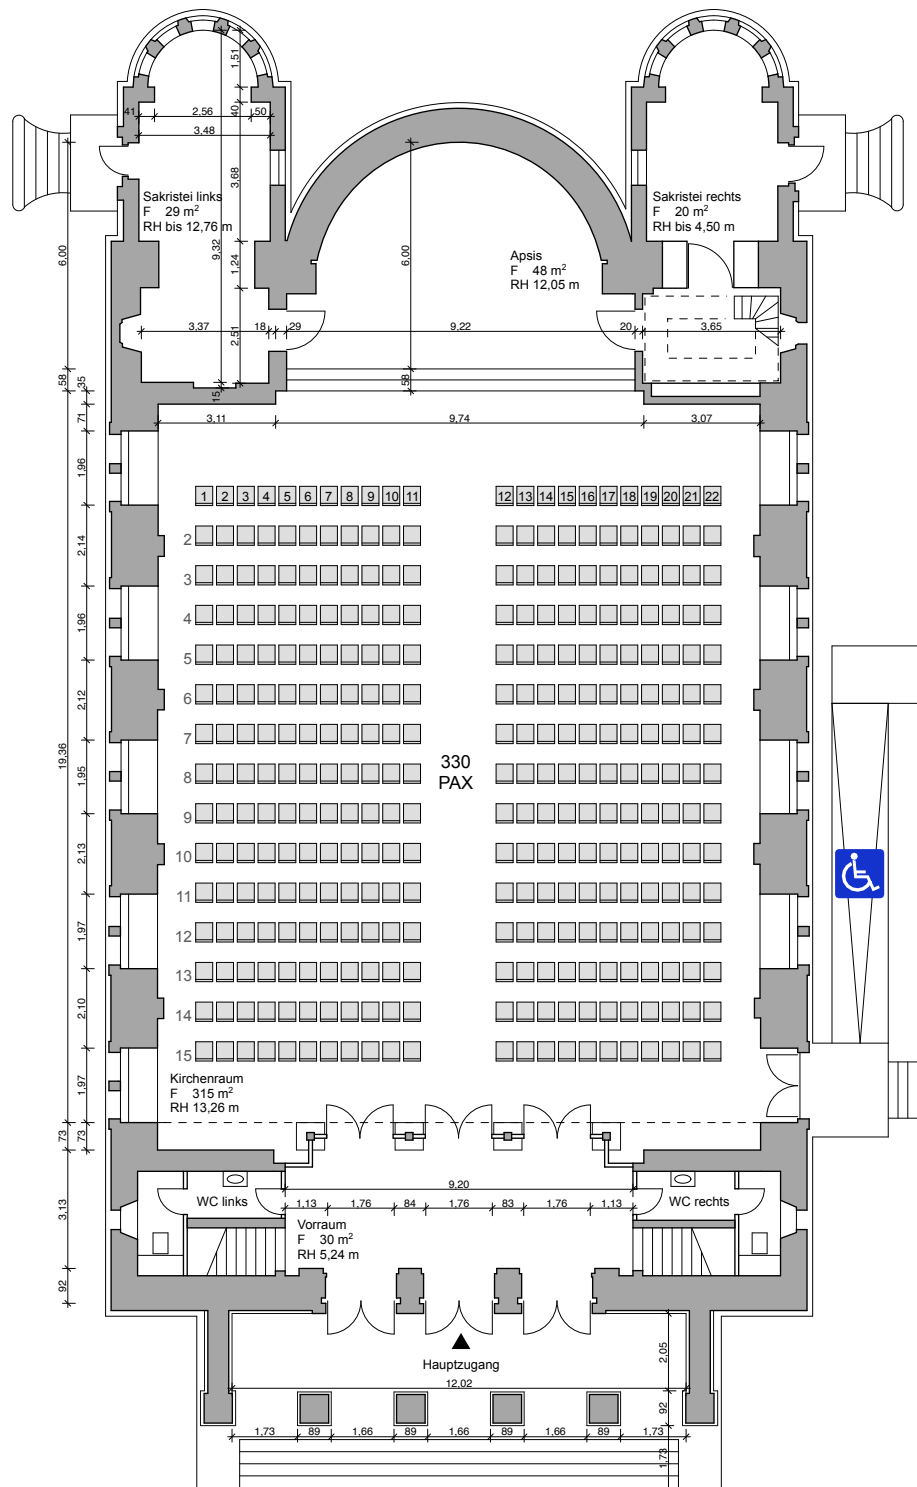

St. Elisabeth-Kirche | Bestuhlung Erdgeschoss | Maßstab 1 : 200

Datum 18.12.2014, DIN A4, Bestuhlungsplan z.B. Gottesdienst, Konzert (Mittelgang)

Kultur Büro Elisabeth gGmbH

Invalidenstr. 4a

10115 Berlin

Tel 030 – 4404 36 44

Fax 030 – 4404 23 62

kultur@elisabeth.berlin

www.elisabeth.berlin

Kontakt für künstlerische Veranstaltungen:

Isabel.schubert@elisabeth.berlin

Kontakt für Vermietungen:

Olga.burkert@elisabeth.berlin