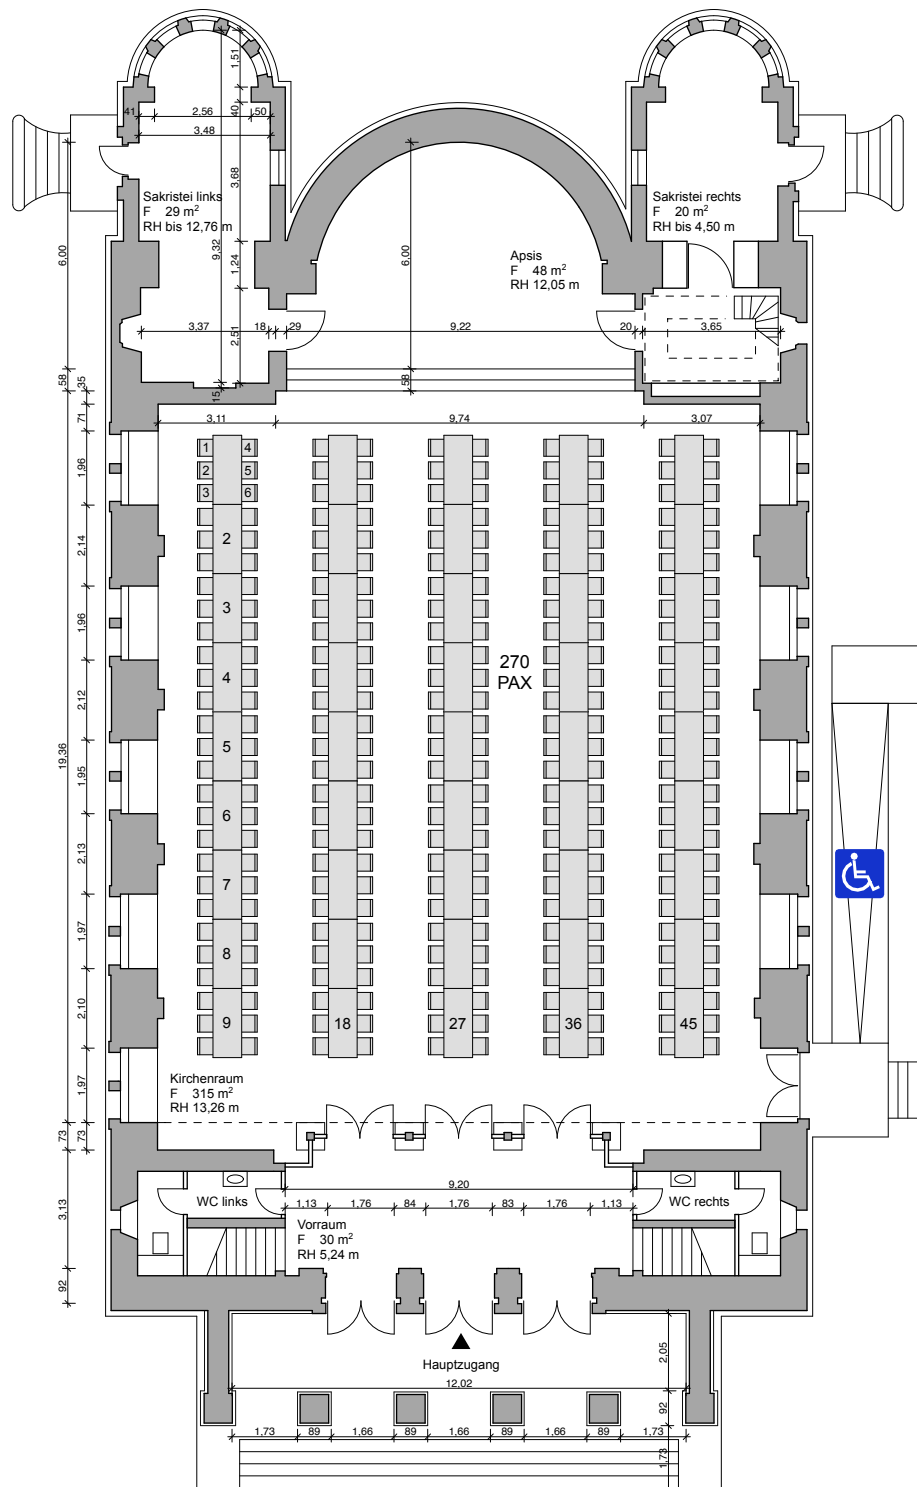

	Stuhl		50 x 45
	Tisch		1,83 x 76
	5 P		Ecktisch
	6 P		Mitteltisch
	7 P		Endtisch
	8 P		Einzeltisch
	12 P		
	14 P		
	18 P		
	20 P		
	24 P		
	26 P		
	30 P		
	32 P		
	10 P		ø = 1,80

Grundlage Einzeilmöbel | Bestuhlung | Maßstab 1 : 200

**KULTUR BÜRO
ELISABETH**

St. Elisabeth-Kirche | Bestuhlung Erdgeschoss | Maßstab 1 : 200
Datum 18.12.2014, DIN A4, Bestuhlungsplan z.B. Gottesdienst, Konzert (Mitte + 2 Seiten)

Kultur Büro Elisabeth gGmbH
Invalidenstr. 4a
10115 Berlin
Tel 030 – 4404 36 44
Fax 030 – 4404 23 62
kultur@elisabeth.berlin
www.elisabeth.berlin

Kontakt für künstlerische Veranstaltungen:
Isabel.schubert@elisabeth.berlin

Kontakt für Vermietungen:
Olga.burkert@elisabeth.berlin

**KULTUR BÜRO
ELISABETH**

St. Elisabeth-Kirche | Bestuhlung Erdgeschoss | Maßstab 1 : 200
Datum 18.12.2014, DIN A4, Bestuhlungsplan Bankett