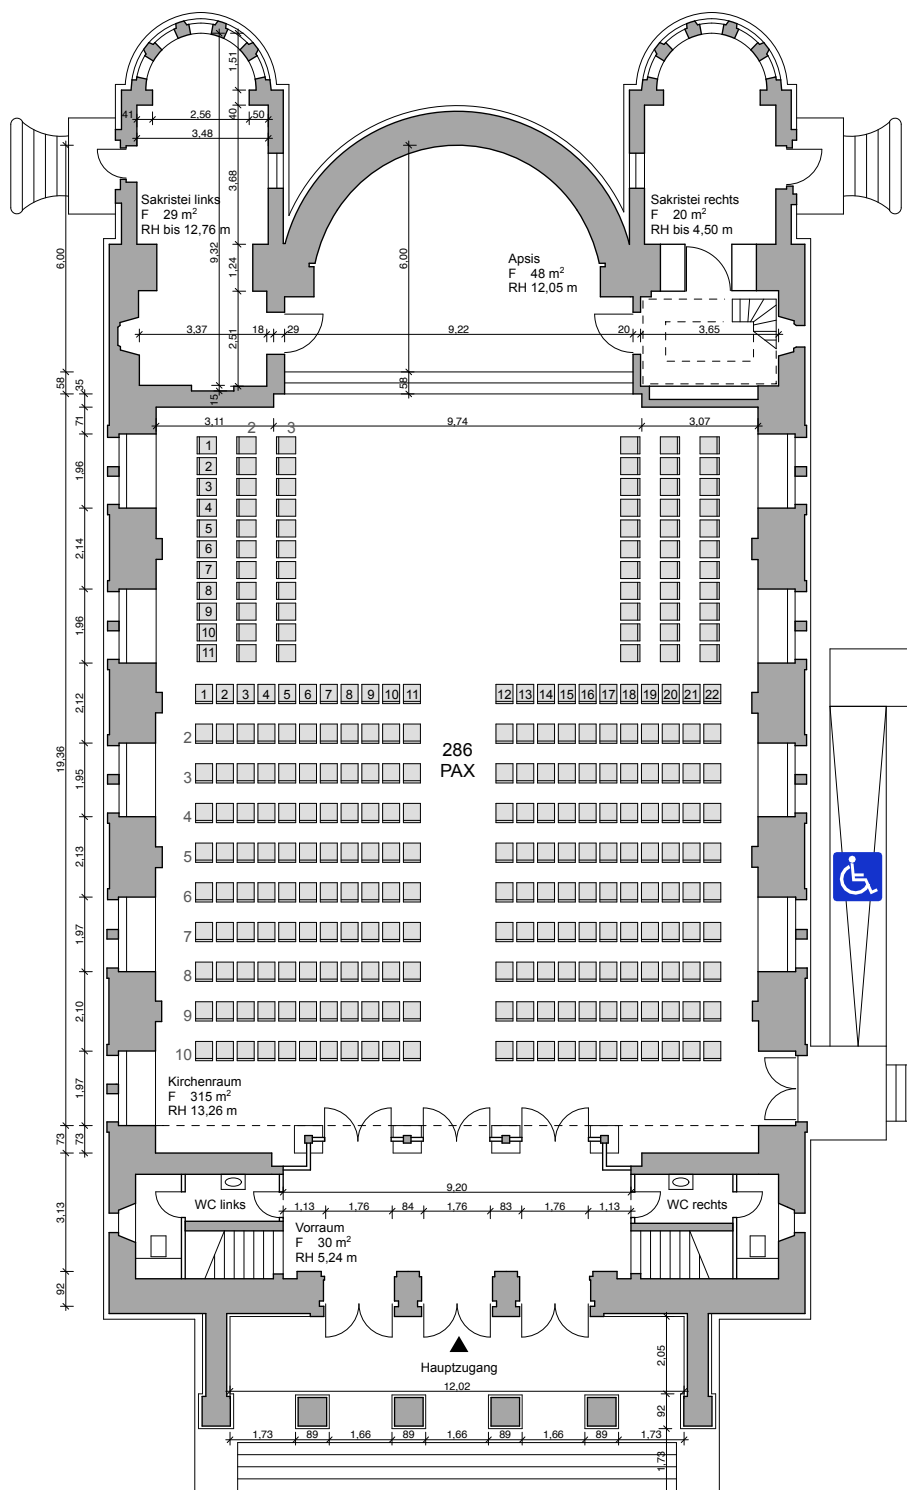

	Stuhl		50 x 45
	Tisch		1,83 x 76
	5 P		Ecktisch
	6 P		Mitteltisch
	7 P		Endtisch
	8 P		Einzeltisch
	12 P		
	14 P		
	18 P		
	20 P		
	24 P		
	26 P		
	30 P		
	32 P		
	10 P		ø = 1,80

Grundlage Einzeilmöbel | Bestuhlung | Maßstab 1 : 200

Kontakt für Vermietungen:
Olga.burkert@elisabeth.berlin

**KULTUR BÜRO
ELISABETH**

St. Elisabeth-Kirche | Bestuhlung Erdgeschoss | Maßstab 1 : 200

Datum 18.12.2014, DIN A4, Bestuhlungsplan runde Tische

Kultur Büro Elisabeth gGmbH

Kontakt für Vermietungen:

Olga.burkert@elisabeth.berlin

**KULTUR BÜRO
ELISABETH**

St. Elisabeth-Kirche | Bestuhlung Erdgeschoss | Maßstab 1 : 200

Datum 18.12.2014, DIN A4, Bestuhlungsplan z.B. Gottesdienst, Performance, Konzert