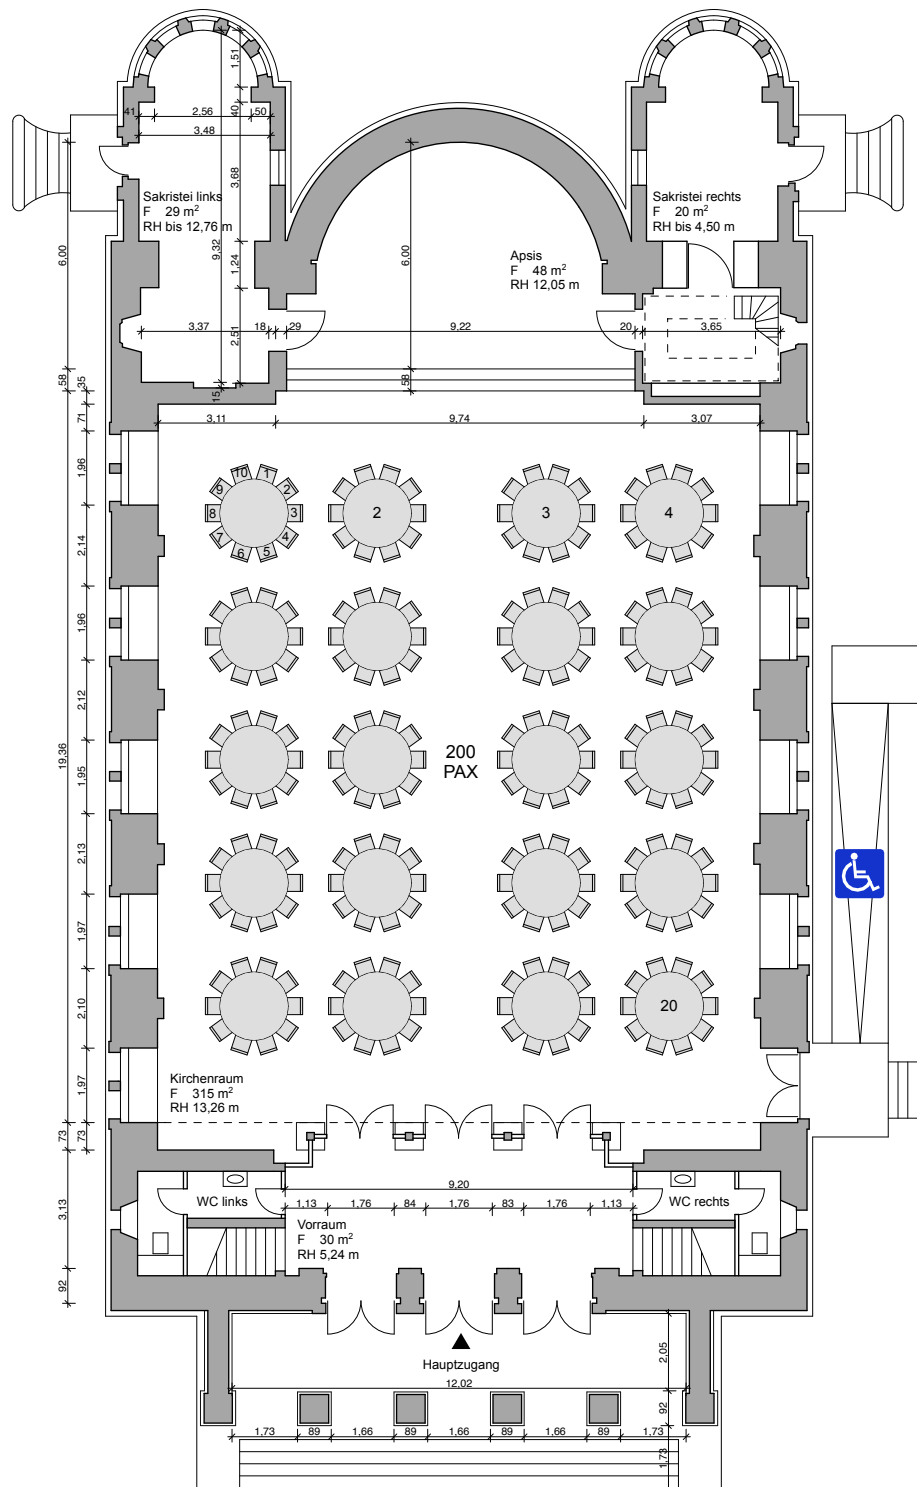

**KULTUR BÜRO
ELISABETH**

St. Elisabeth-Kirche | Bestuhlung Erdgeschoss | Maßstab 1 : 200

Datum 18.12.2014, DIN A4, Bestuhlungsplan runde Tische

Kultur Büro Elisabeth gGmbH

Invalidenstr. 4a

10115 Berlin

Tel 030 – 4404 36 44

Fax 030 – 4404 23 62

kultur@elisabeth.berlin

www.elisabeth.berlin

Kontakt für künstlerische Veranstaltungen:

Isabel.schubert@elisabeth.berlin

Kontakt für Vermietungen:

Olga.burkert@elisabeth.berlin