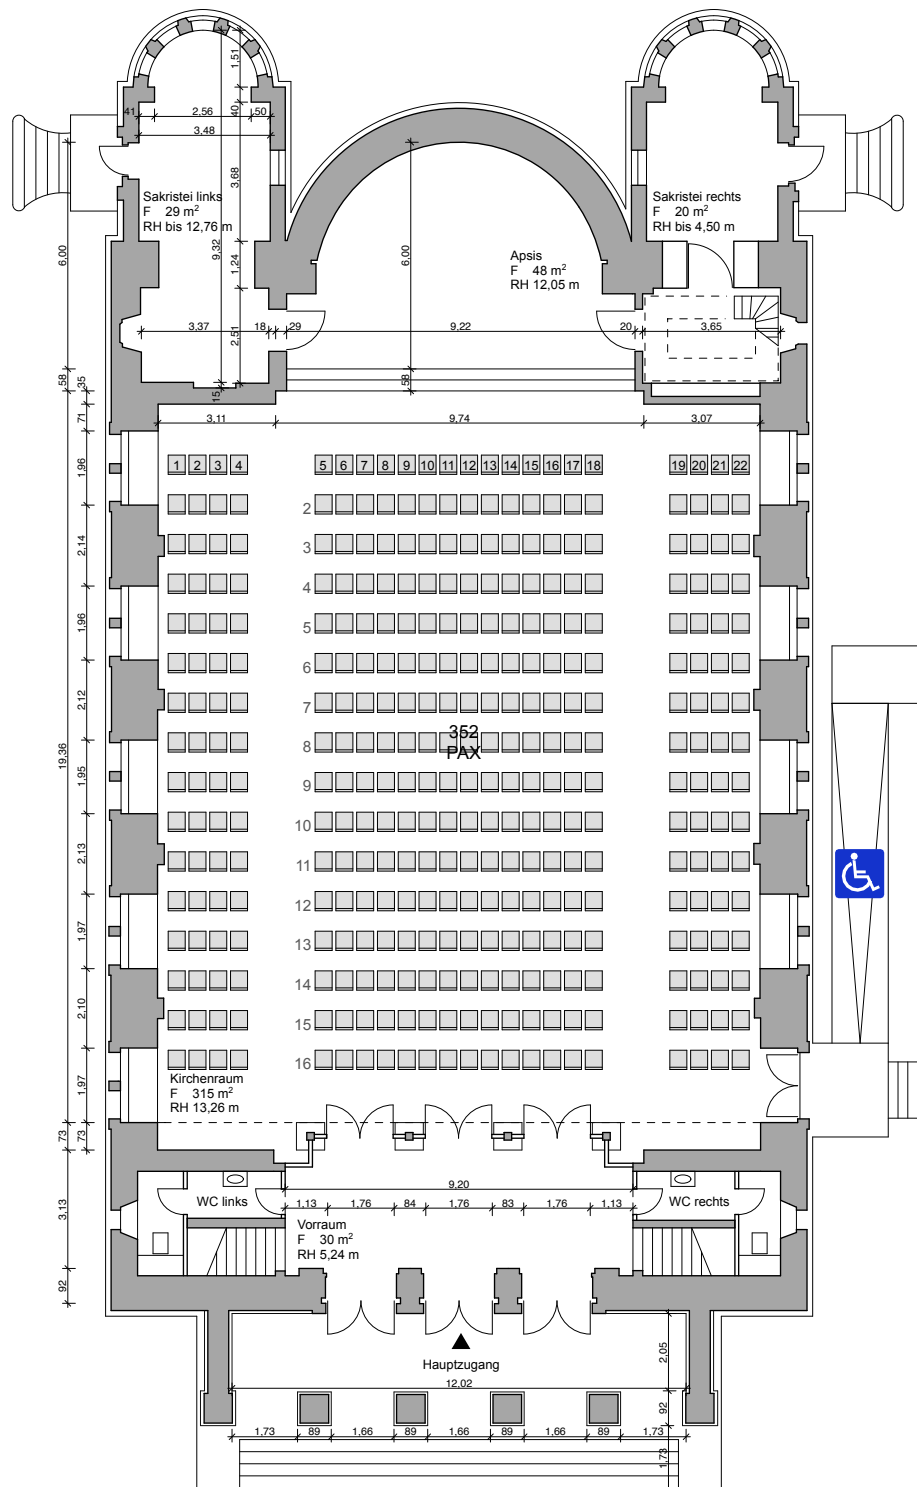

	Stuhl		50 x 45
	Tisch		1,83 x 76
	5 P		Ecktisch
	6 P		Mitteltisch
	7 P		Endtisch
	8 P		Einzeltisch
	12 P		
	14 P		
	18 P		
	20 P		
	24 P		
	26 P		
	30 P		
	32 P		
	10 P		ø = 1,80

Grundlage Einzeilmöbel | Bestuhlung | Maßstab 1 : 200

**KULTUR BÜRO
ELISABETH**

St. Elisabeth-Kirche | Bestuhlung Erdgeschoss | Maßstab 1 : 200
Datum 18.12.2014, DIN A4, Bestuhlungsplan z.B. Gottesdienst, Konzert (Mitte + 2 Seiten)

Kultur Büro Elisabeth gGmbH
Invalidenstr. 4a
10115 Berlin
Tel 030 – 4404 36 44
Fax 030 – 4404 23 62
kultur@elisabeth.berlin
www.elisabeth.berlin