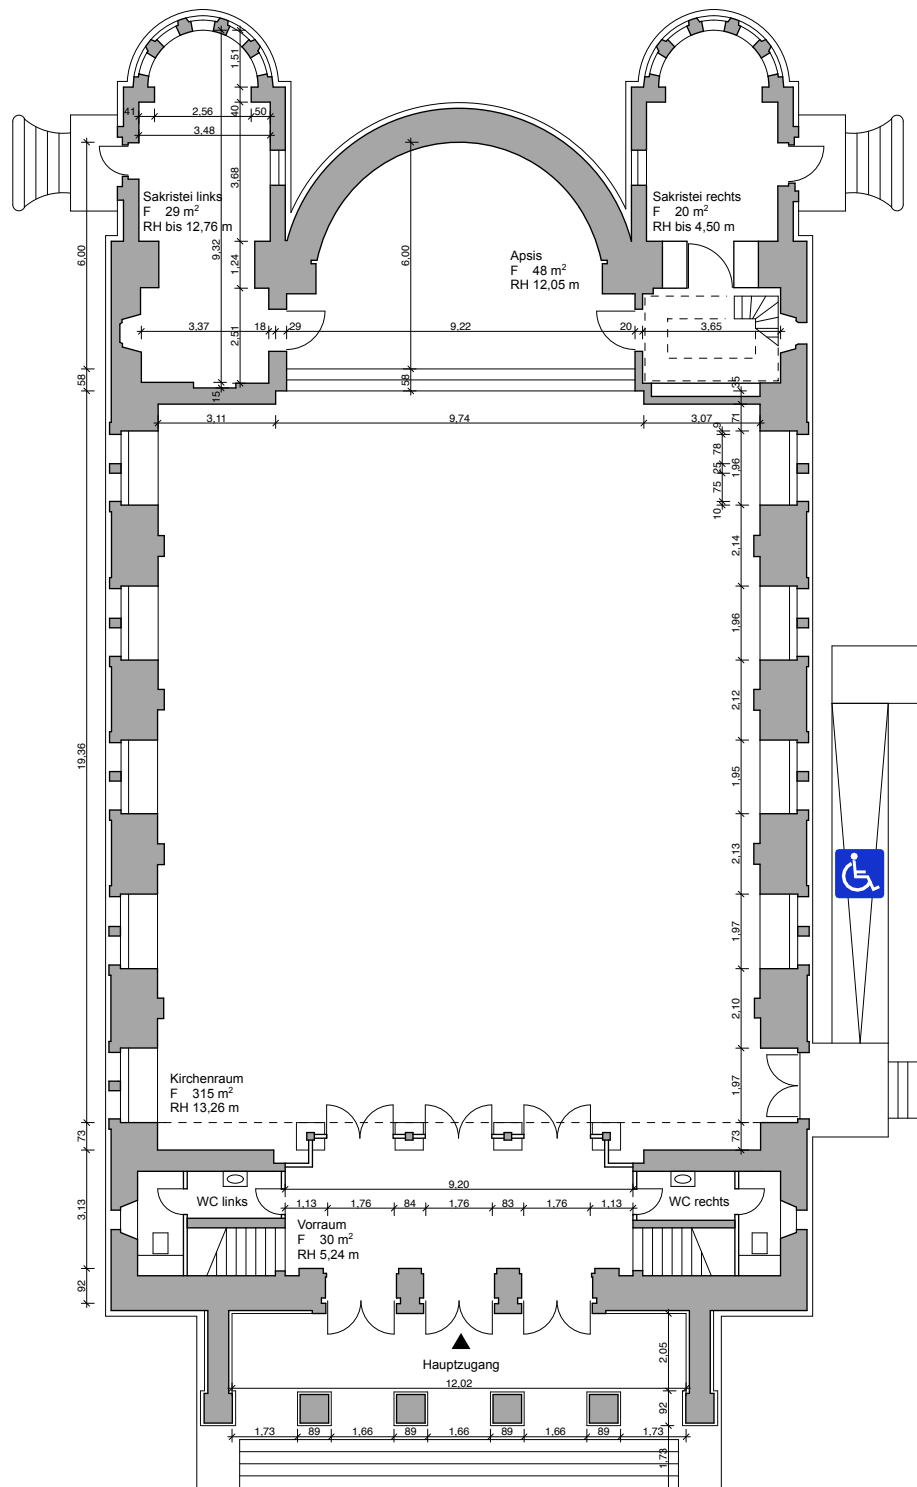

**KULTUR BÜRO
ELISABETH**

St. Elisabeth-Kirche | Grundriss Erdgeschoss | Maßstab 1 : 200
Datum 18.12.2014, DIN A4, Zeichnung mit technischen Angaben

Kultur Büro Elisabeth gGmbH
Invalidenstr. 4a
10115 Berlin
Tel 030 – 4404 36 44
Fax 030 – 4404 23 62
kultur@elisabeth.berlin
www.elisabeth.berlin