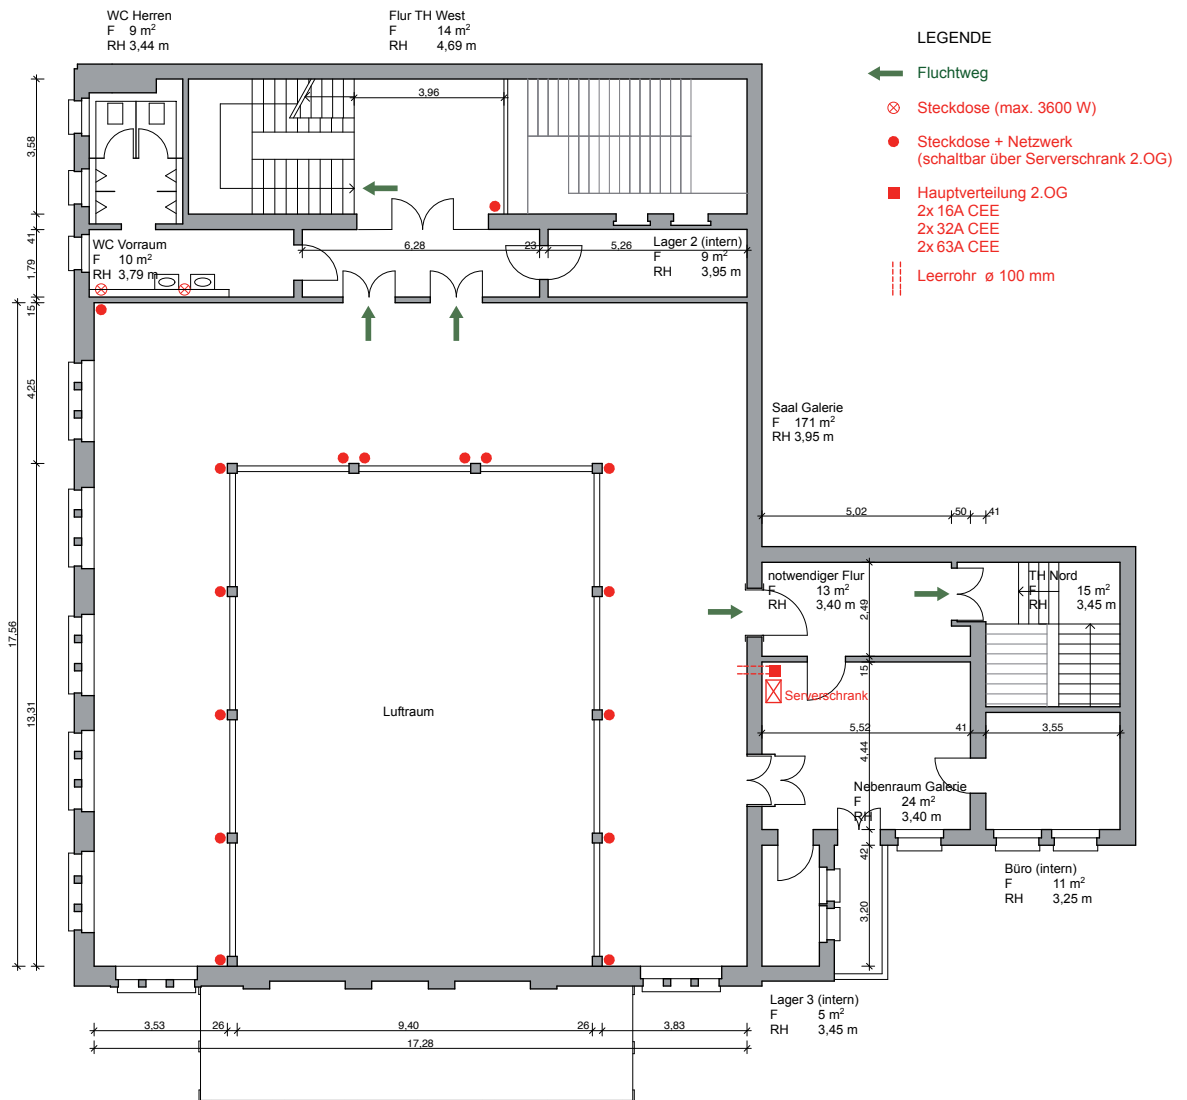

## Villa Elisabeth | Grundriss Obergeschoss | Maßstab 1 : 200

Datum 18.12.2014, DIN A4, Zeichnung mit technischen Angaben

**Kontakt für künstlerische Veranstaltungen:**  
Isabel.schubert@elisabeth.berlin

## Villa Elisabeth | Grundriss Galeriegeschoss | Maßstab 1 : 200

Datum 18.12.2014, DIN A4, Zeichnung mit technischen Angaben

**Kontakt für künstlerische Veranstaltungen:**  
Isabel.schubert@elisabeth.berlin