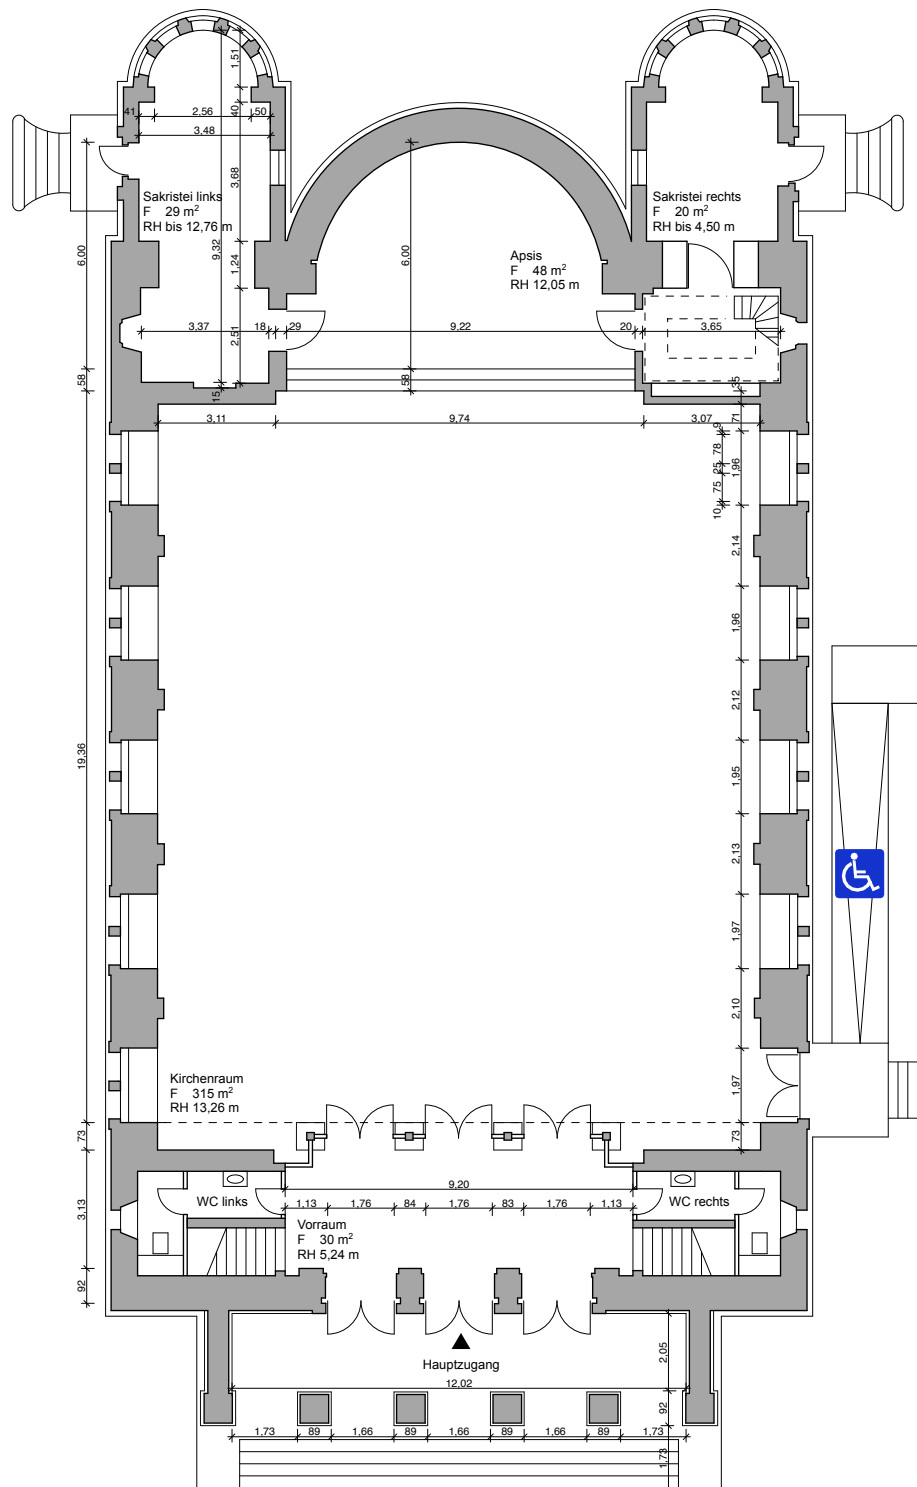

**KULTUR BÜRO  
ELISABETH**

**St. Elisabeth-Kirche | Grundriss Erdgeschoss | Maßstab 1 : 200**  
Datum 18.12.2014, DIN A4, Zeichnung mit technischen Angaben

**Kultur Büro Elisabeth gGmbH**  
Invalidenstr. 4a  
10115 Berlin  
Tel 030 – 4404 36 44  
Fax 030 – 4404 23 62  
kultur@elisabeth.berlin  
www.elisabeth.berlin

## Villa Elisabeth | Grundriss Erdgeschoss | Maßstab 1 : 200

Datum 18.12.2014, DIN A4, Zeichnung mit technischen Angaben

**Kontakt für künstlerische Veranstaltungen:**  
Isabel.schubert@elisabeth.berlin

## Villa Elisabeth | Grundriss Obergeschoss | Maßstab 1 : 200

Datum 18.12.2014, DIN A4, Zeichnung mit technischen Angaben

**Kontakt für künstlerische Veranstaltungen:**  
Isabel.schubert@elisabeth.berlin

## Villa Elisabeth | Grundriss Galeriegeschoss | Maßstab 1 : 200

Datum 18.12.2014, DIN A4, Zeichnung mit technischen Angaben

**Kontakt für künstlerische Veranstaltungen:**  
Isabel.schubert@elisabeth.berlin