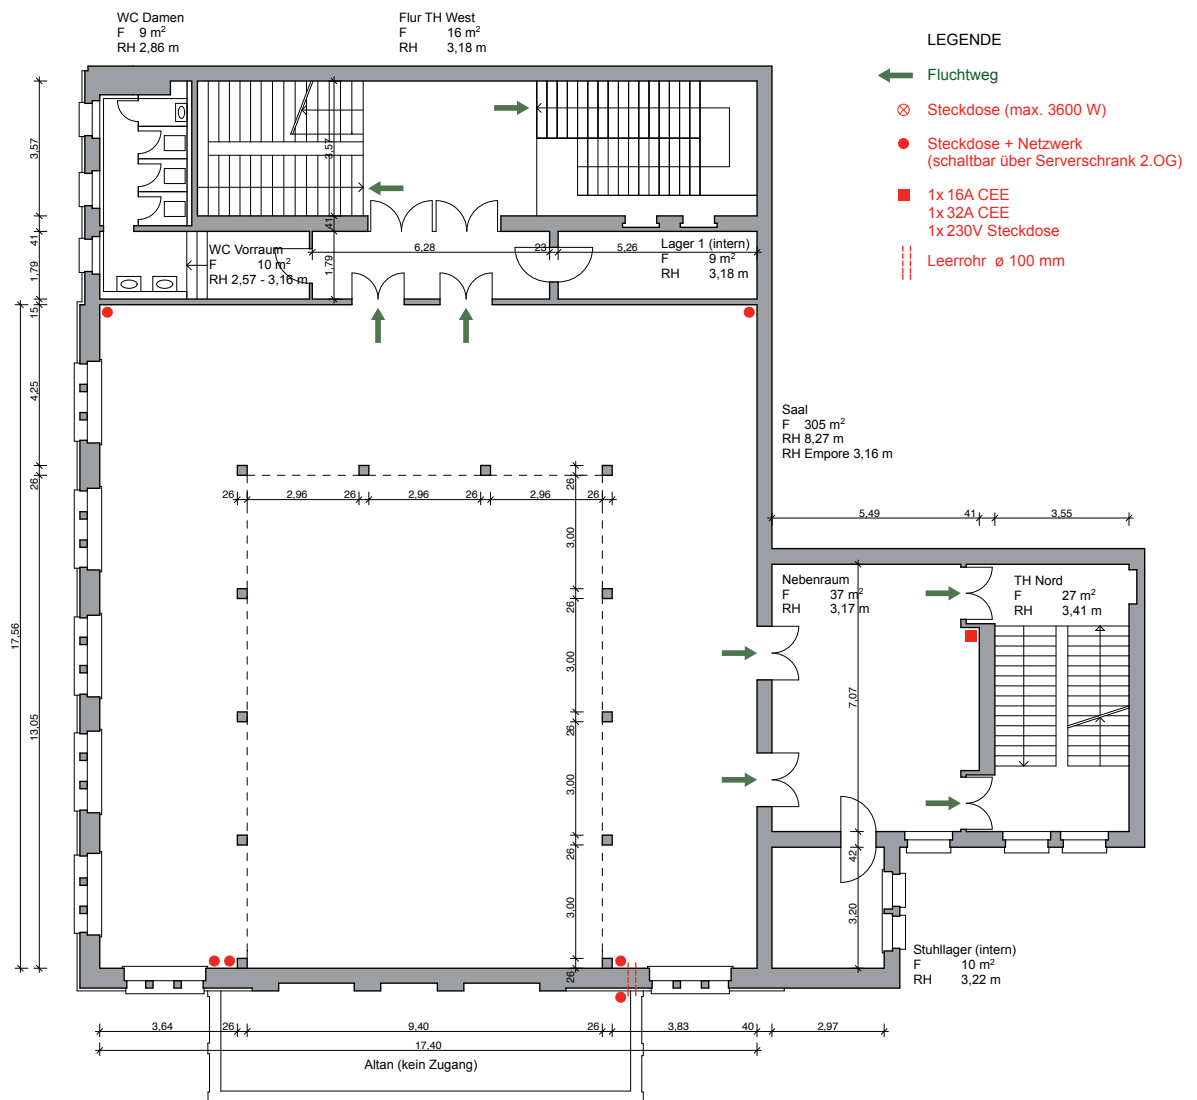

## Villa Elisabeth | Grundriss Erdgeschoss | Maßstab 1 : 200

Datum 18.12.2014, DIN A4, Zeichnung mit technischen Angaben

**Kontakt für künstlerische Veranstaltungen:**  
Isabel.schubert@elisabeth.berlin

## Villa Elisabeth | Grundriss Obergeschoss | Maßstab 1 : 200

Datum 18.12.2014, DIN A4, Zeichnung mit technischen Angaben

**Kontakt für künstlerische Veranstaltungen:**  
Isabel.schubert@elisabeth.berlin

## Villa Elisabeth | Grundriss Galeriegeschoss | Maßstab 1 : 200

Datum 18.12.2014, DIN A4, Zeichnung mit technischen Angaben

**Kontakt für künstlerische Veranstaltungen:**  
Isabel.schubert@elisabeth.berlin