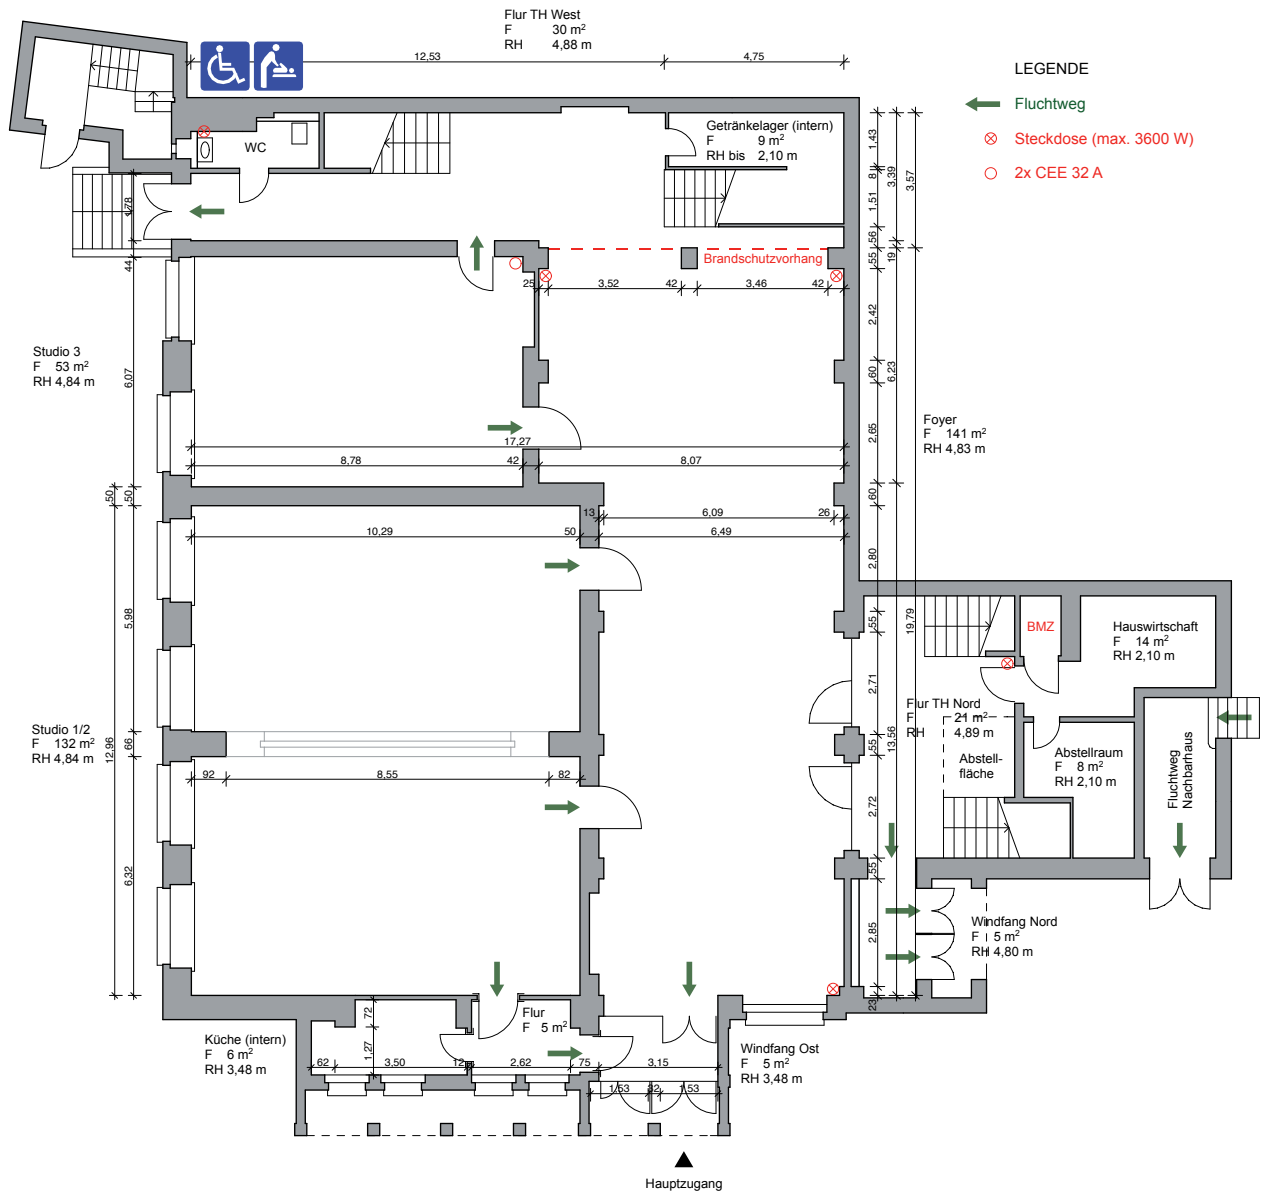

**KULTUR BÜRO  
ELISABETH**

**St. Elisabeth-Kirche | Grundriss Erdgeschoss | Maßstab 1 : 200**  
Datum 18.12.2014, DIN A4, Zeichnung mit technischen Angaben

**Kultur Büro Elisabeth gGmbH**  
Invalidenstr. 4a  
10115 Berlin  
Tel 030 – 4404 36 44  
Fax 030 – 4404 23 62  
kultur@elisabeth.berlin  
www.elisabeth.berlin

## Villa Elisabeth | Grundriss Erdgeschoss | Maßstab 1 : 200

Datum 18.12.2014, DIN A4, Zeichnung mit technischen Angaben

**Kontakt für künstlerische Veranstaltungen:**  
Isabel.schubert@elisabeth.berlin

## Villa Elisabeth | Grundriss Obergeschoss | Maßstab 1 : 200

Datum 18.12.2014, DIN A4, Zeichnung mit technischen Angaben

**Kontakt für künstlerische Veranstaltungen:**  
Isabel.schubert@elisabeth.berlin

## Villa Elisabeth | Grundriss Galeriegeschoss | Maßstab 1 : 200

Datum 18.12.2014, DIN A4, Zeichnung mit technischen Angaben

**Kontakt für künstlerische Veranstaltungen:**  
Isabel.schubert@elisabeth.berlin