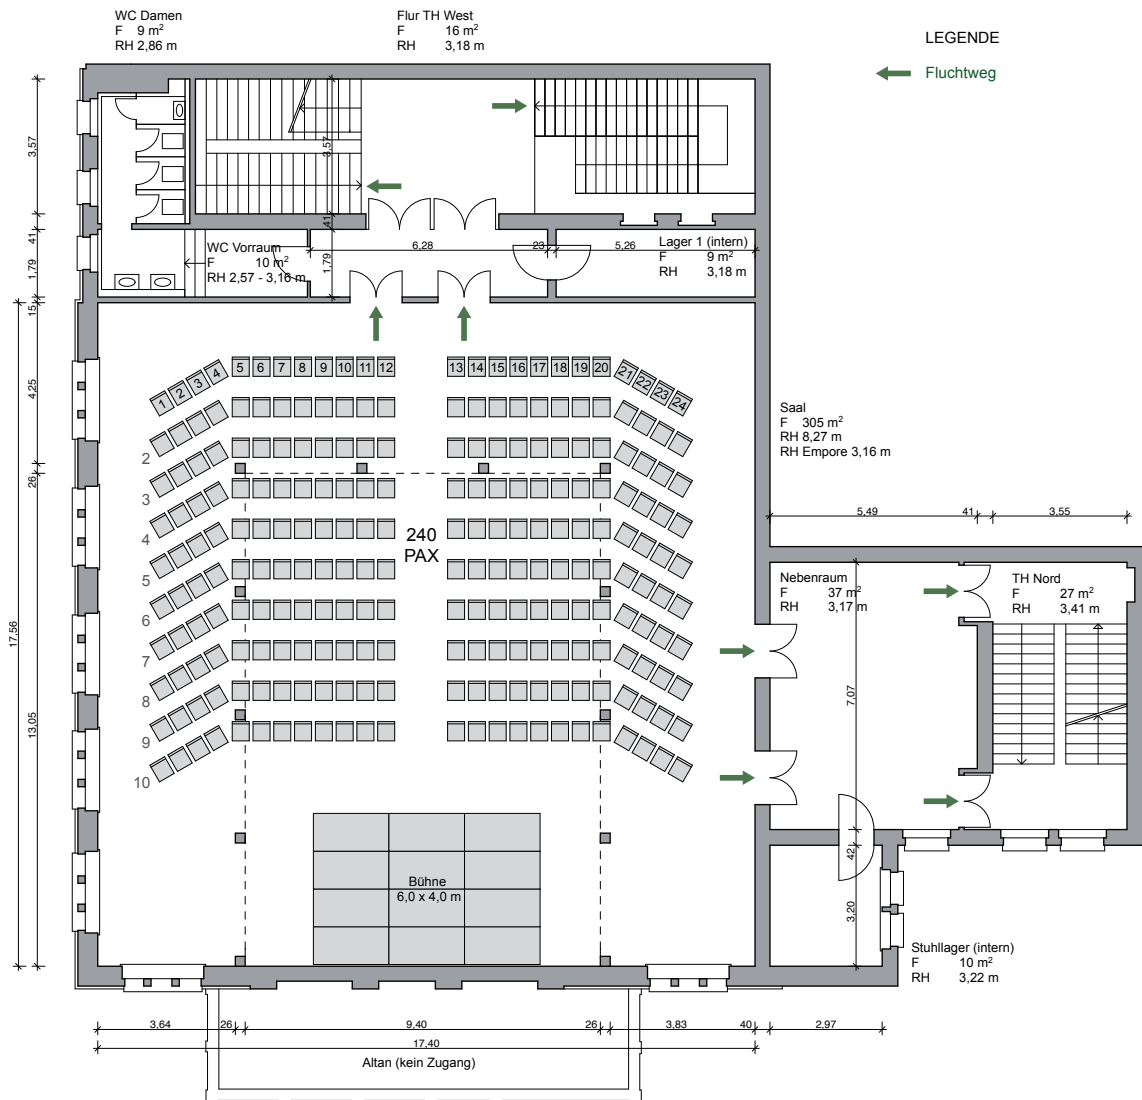

	Stuhl		50 x 45
	Tisch		1,83 x 76
	5 P		Ecktisch
	6 P		Mitteltisch
	7 P		Endtisch
	8 P		Einzeltisch
	12 P		
	14 P		
	18 P		
	20 P		
	24 P		
	26 P		
	30 P		
	32 P		
	10 P		ø = 1,80

Grundlage Einzeilmöbel | Bestuhlung | Maßstab 1 : 200

Villa Elisabeth | Bestuhlung Obergeschoss | Maßstab 1 : 200

Datum 18.12.2014, DIN A4, Bestuhlungsplan Saal, Konzert Variante 1

Kontakt für künstlerische Veranstaltungen:
Isabel.schubert@elisabeth.berlin

Villa Elisabeth | Bestuhlung Obergeschoss | Maßstab 1 : 200

Datum 18.12.2014, DIN A4, Bestuhlungsplan Saal, Konzert Variante 2

Kontakt für künstlerische Veranstaltungen:
Isabel.schubert@elisabeth.berlin