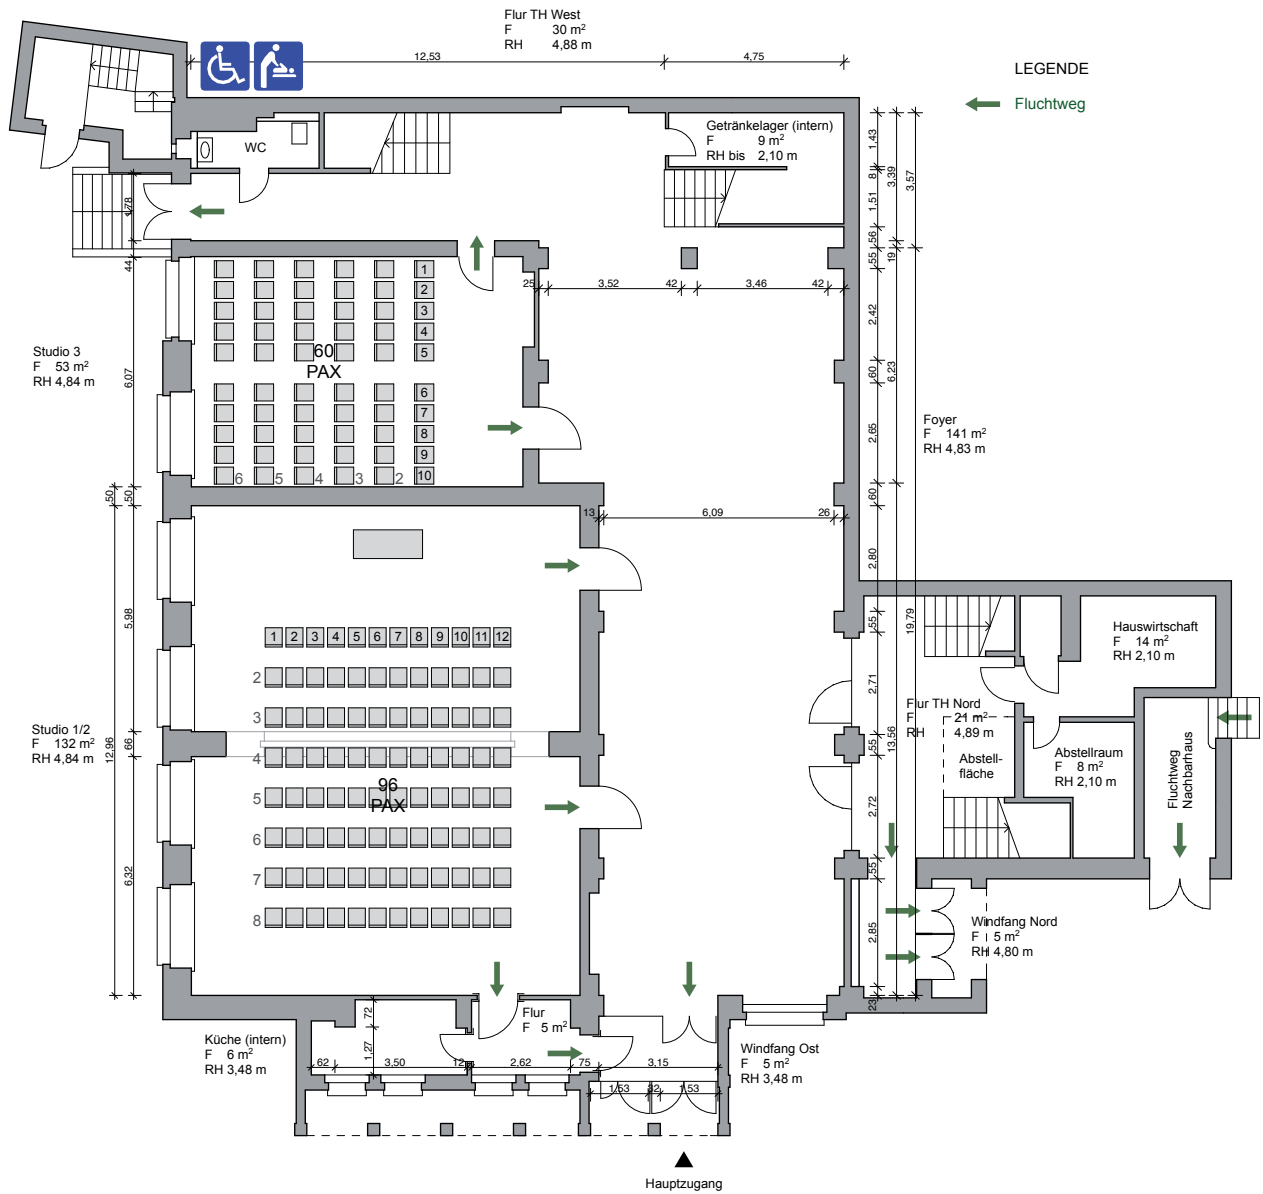

	Stuhl		50 x 45
	Tisch		1,83 x 76
	5 P		Ecktisch
	6 P		Mitteltisch
	7 P		Endtisch
	8 P		Einzeltisch
	12 P		
	14 P		
	18 P		
	20 P		
	24 P		
	26 P		
	30 P		
	32 P		
	10 P		ø = 1,80

Grundlage Einzeilmöbel | Bestuhlung | Maßstab 1 : 200

KULTUR BÜRO ELISABETH

Villa Elisabeth | Bestuhlung Erdgeschoss | Maßstab 1 : 200

Datum 18.12.2014, DIN A4, Bestuhlungsplan für Studios

Kontakt für künstlerische Veranstaltungen:
Isabel.schubert@elisabeth.berlin