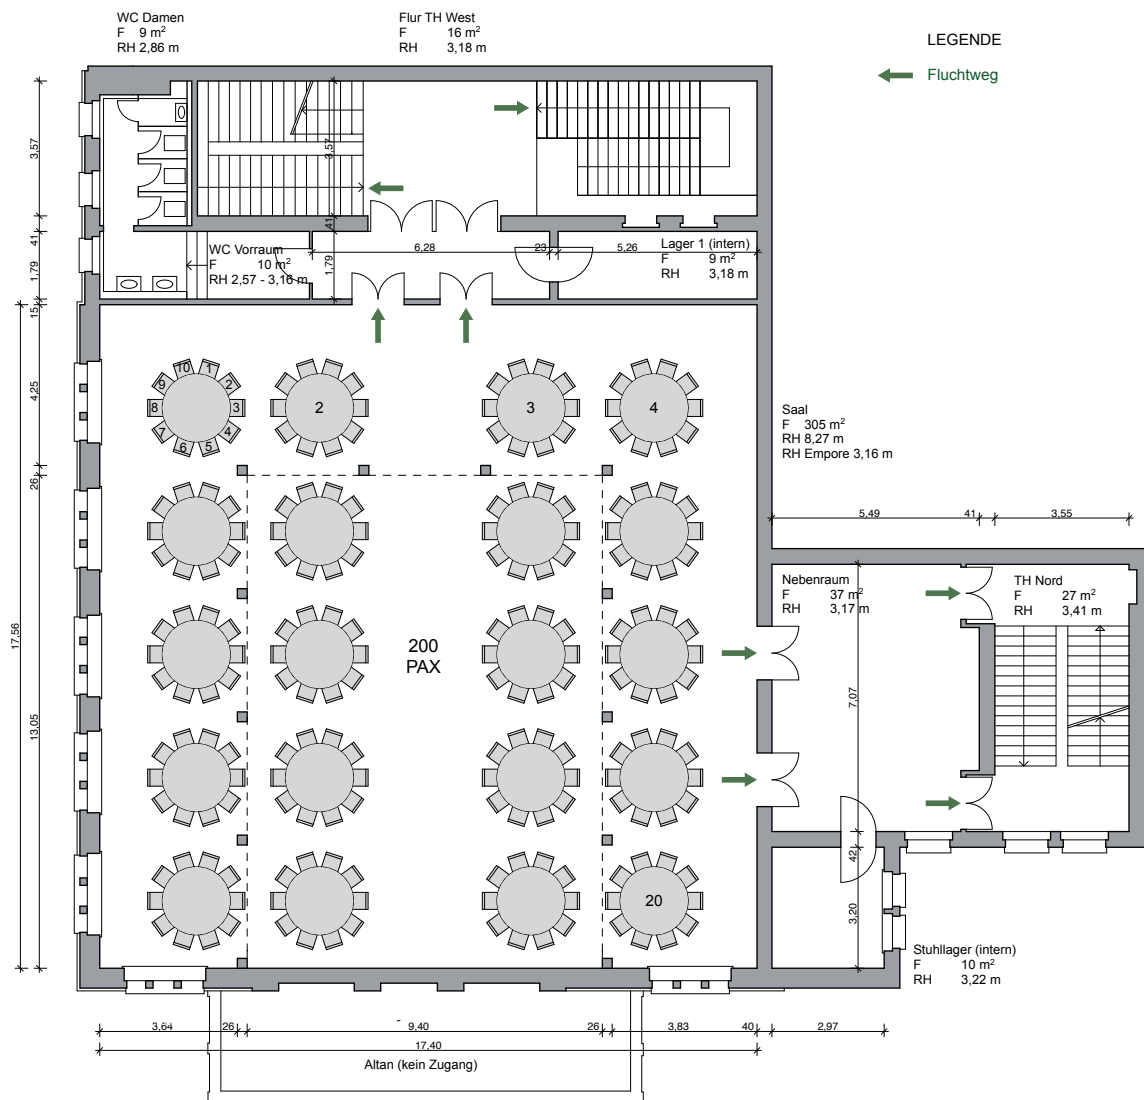

KULTUR BÜRO ELISABETH

Villa Elisabeth | Bestuhlung Obergeschoss | Maßstab 1 : 200

Datum 18.12.2014, DIN A4, Bestuhlungsplan Saal, runde Tische

Kontakt für künstlerische Veranstaltungen:
Isabel.schubert@elisabeth.berlin

Kontakt für Vermietungen:
Olga.burkert@elisabeth.berlin

Kultur Büro Elisabeth gGmbH
Invalidenstr. 4a
10115 Berlin
Tel 030 – 4404 36 44
Fax 030 – 4404 23 62
kultur@elisabeth.berlin
www.elisabeth.berlin