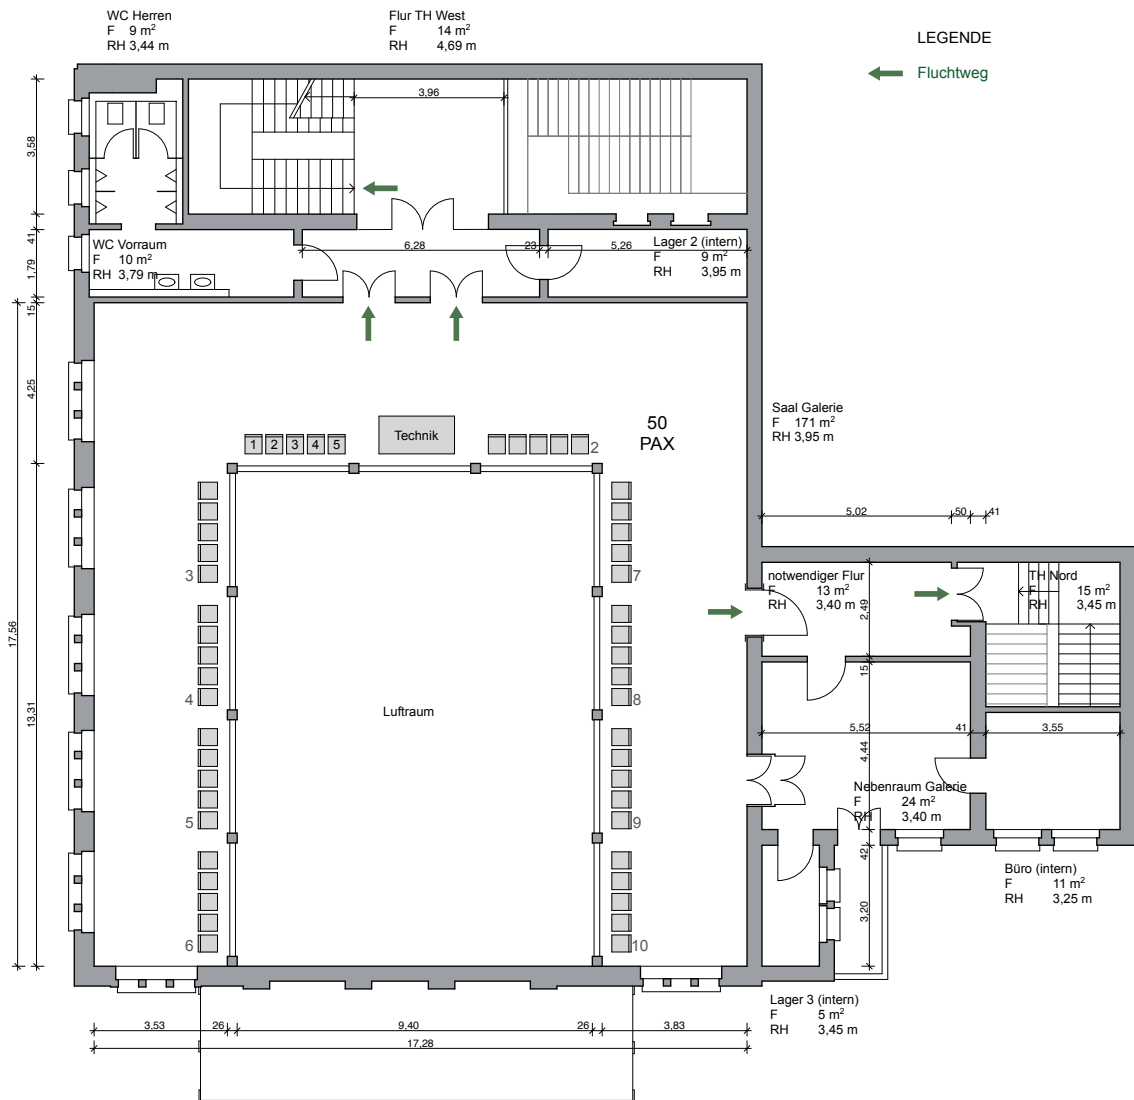

	Stuhl		50 x 45
	Tisch		1,83 x 76
	5 P		Ecktisch
	6 P		Mitteltisch
	7 P		Endtisch
	8 P		Einzeltisch
	12 P		
	14 P		
	18 P		
	20 P		
	24 P		
	26 P		
	30 P		
	32 P		
	10 P		ø = 1,80

Grundlage Einzeilmöbel | Bestuhlung | Maßstab 1 : 200

Villa Elisabeth | Bestuhlung Obergeschoss | Maßstab 1 : 200

Datum 18.12.2014, DIN A4, Bestuhlungsplan Saal, Bankett

Kontakt für künstlerische Veranstaltungen:
Isabel.schubert@elisabeth.berlin

Kontakt für Vermietungen:
Olga.burkert@elisabeth.berlin

KULTUR BÜRO ELISABETH

Villa Elisabeth | Bestuhlung Galeriegeschoss | Maßstab 1 : 200

Datum 18.12.2014, DIN A4, Bestuhlungsplan Galerie, zusätzlich für Konzert inkl. Technik

Kontakt für künstlerische Veranstaltungen:
Isabel.schubert@elisabeth.berlin