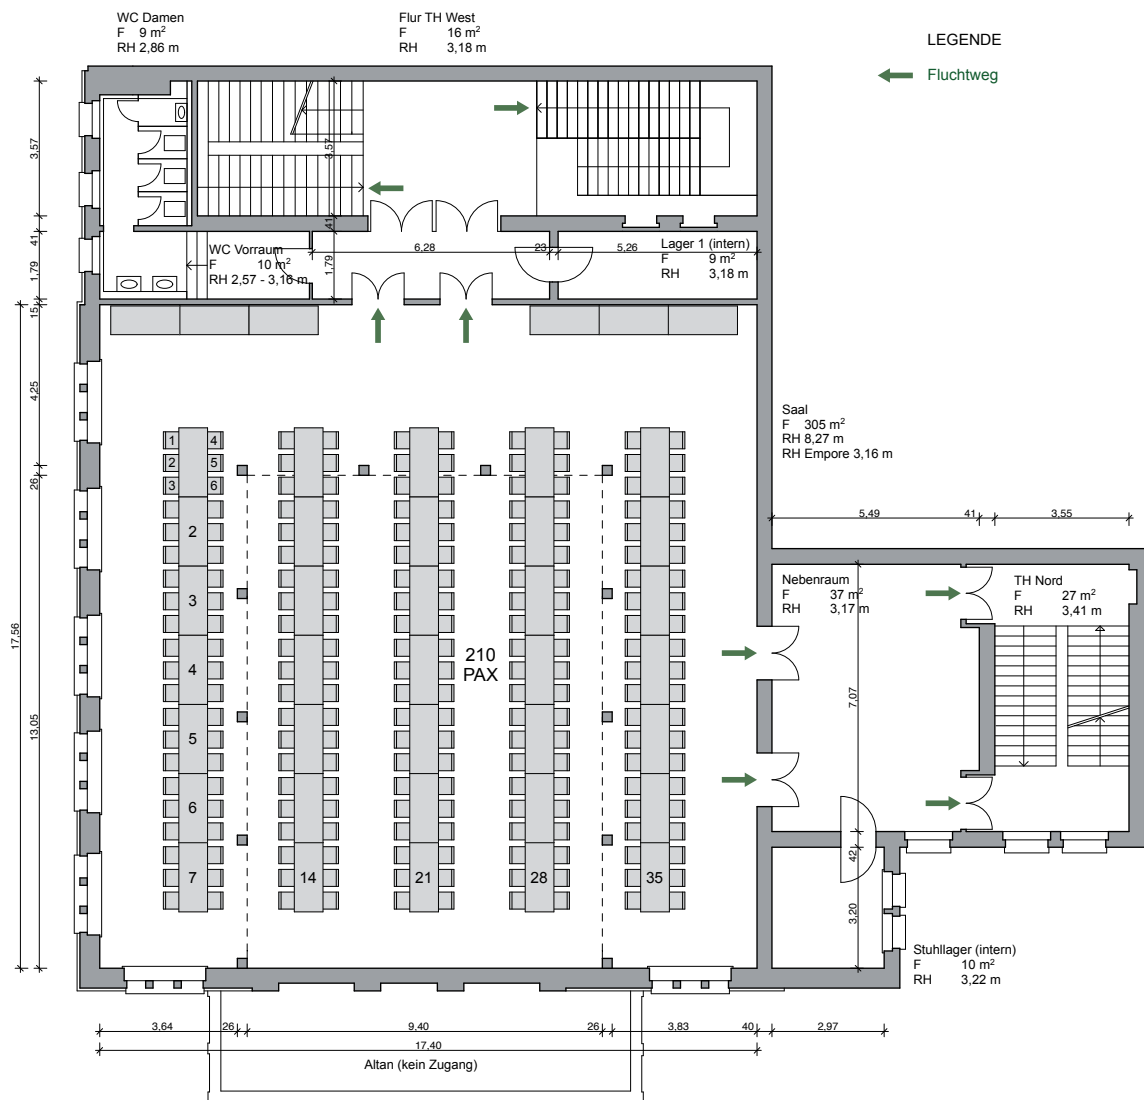

	Stuhl		50 x 45
	Tisch		1,83 x 76
	5 P		Ecktisch
	6 P		Mitteltisch
	7 P		Endtisch
	8 P		Einzeltisch
	12 P		
	14 P		
	18 P		
	20 P		
	24 P		
	26 P		
	30 P		
	32 P		
	10 P		ø = 1,80

Grundlage Einzeilmöbel | Bestuhlung | Maßstab 1 : 200

Villa Elisabeth | Bestuhlung Obergeschoss | Maßstab 1 : 200

Datum 18.12.2014, DIN A4, Bestuhlungsplan Saal, Konzert Variante 2

Kontakt für künstlerische Veranstaltungen:
Isabel.schubert@elisabeth.berlin

Villa Elisabeth | Bestuhlung Obergeschoss | Maßstab 1 : 200

Datum 18.12.2014, DIN A4, Bestuhlungsplan Saal, Bankett

Kontakt für künstlerische Veranstaltungen:
Isabel.schubert@elisabeth.berlin

Kontakt für Vermietungen:
Olga.burkert@elisabeth.berlin