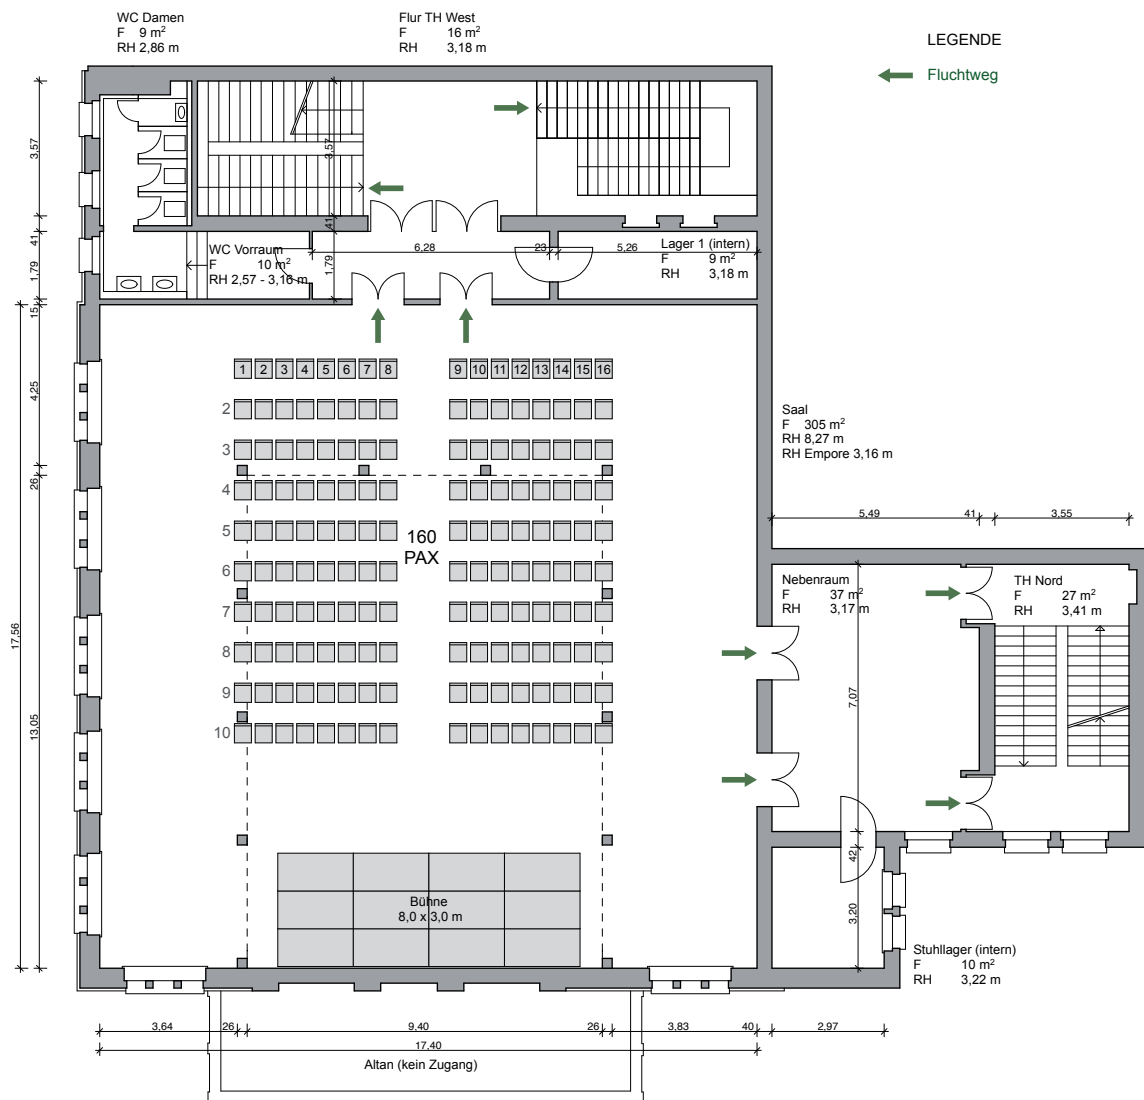

	Stuhl		50 x 45
	Tisch		1,83 x 76
	5 P		Ecktisch
	6 P		Mitteltisch
	7 P		Endtisch
	8 P		Einzeltisch
	12 P		
	14 P		
	18 P		
	20 P		
	24 P		
	26 P		
	30 P		
	32 P		
	10 P		ø = 1,80

Grundlage Einzeilmöbel | Bestuhlung | Maßstab 1 : 200

KULTUR BÜRO ELISABETH

Villa Elisabeth | Bestuhlung Erdgeschoss | Maßstab 1 : 200

Datum 18.12.2014, DIN A4, Bestuhlungsplan für Studios

Kontakt für künstlerische Veranstaltungen:
Isabel.schubert@elisabeth.berlin

Villa Elisabeth | Bestuhlung Obergeschoss | Maßstab 1 : 200

Datum 18.12.2014, DIN A4, Bestuhlungsplan Saal, Konzert Variante 1

Kontakt für künstlerische Veranstaltungen:
Isabel.schubert@elisabeth.berlin