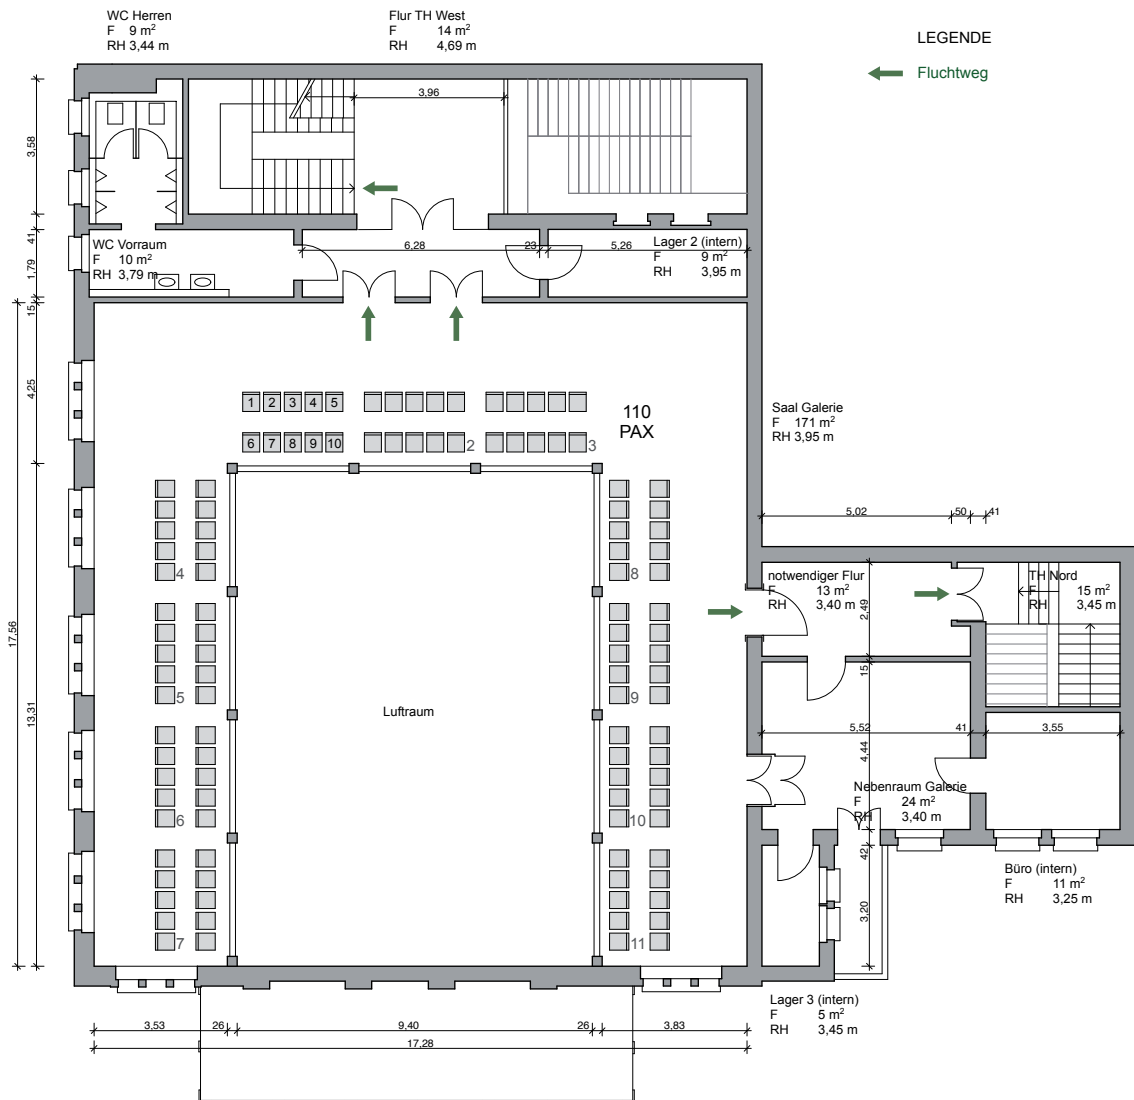

	Stuhl		50 x 45
	Tisch		1,83 x 76
	5 P		Ecktisch
	6 P		Mitteltisch
	7 P		Endtisch
	8 P		Einzeltisch
	12 P		
	14 P		
	18 P		
	20 P		
	24 P		
	26 P		
	30 P		
	32 P		
	10 P		ø = 1,80

Grundlage Einzeilmöbel | Bestuhlung | Maßstab 1 : 200

KULTUR BÜRO ELISABETH

Villa Elisabeth | Bestuhlung Galeriegeschoss | Maßstab 1 : 200

Datum 18.12.2014, DIN A4, Bestuhlungsplan Galerie, zusätzlich für Konzert inkl. Technik

Kontakt für künstlerische Veranstaltungen:
Isabel.schubert@elisabeth.berlin

Villa Elisabeth | Bestuhlung Galeriegeschoss | Maßstab 1 : 200

Datum 18.12.2014, DIN A4, Bestuhlungsplan Galerie, zusätzlich für Konzert

Kontakt für künstlerische Veranstaltungen:
Isabel.schubert@elisabeth.berlin