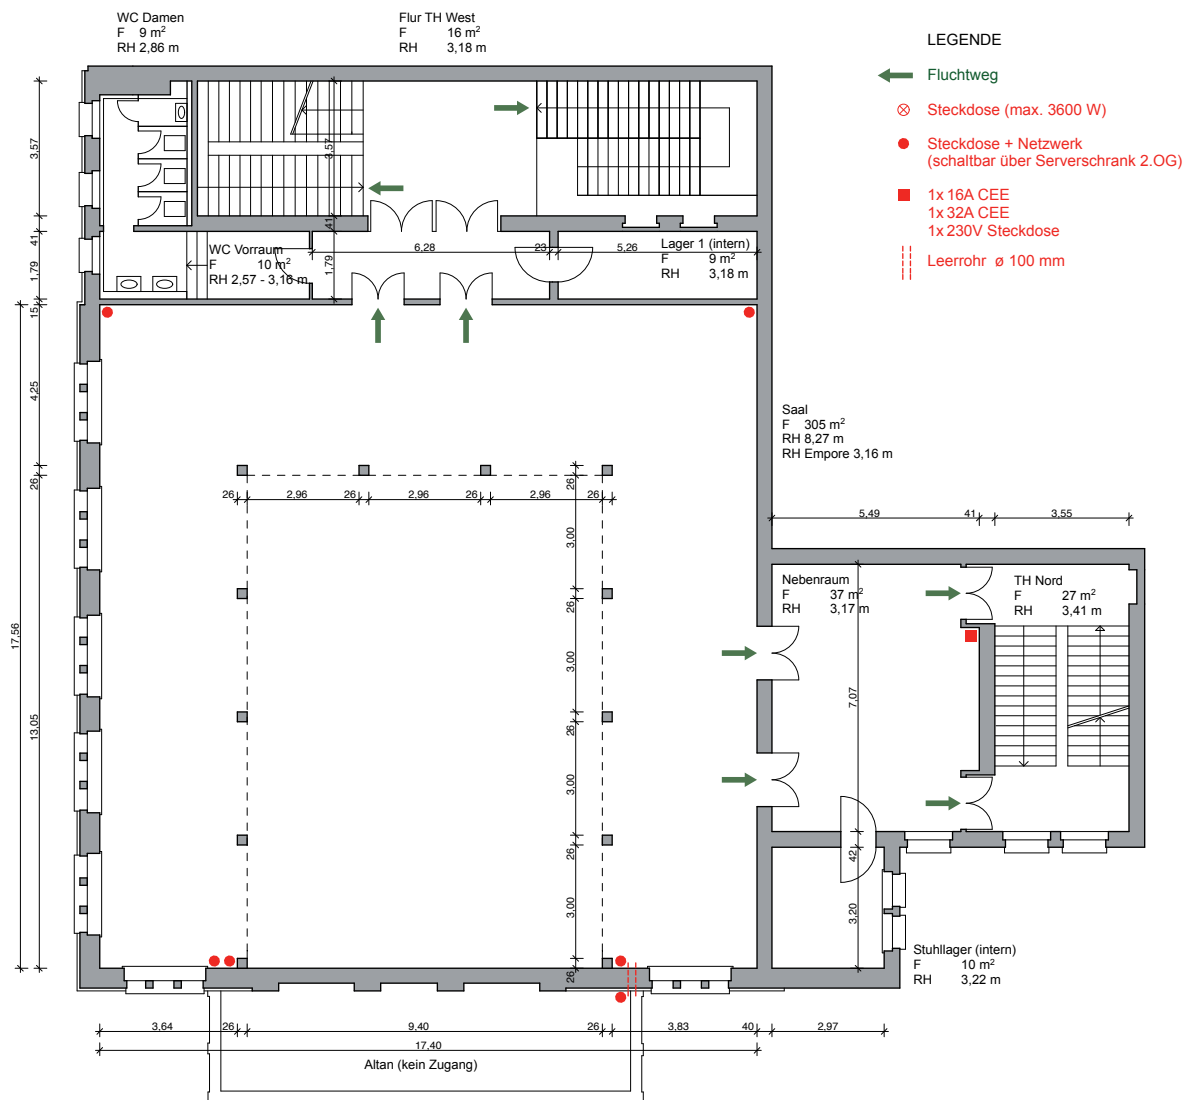

KULTUR BÜRO ELISABETH

Villa Elisabeth | Grundriss Erdgeschoss | Maßstab 1 : 200

Datum 18.12.2014, DIN A4, Zeichnung mit technischen Angaben

Kontakt für künstlerische Veranstaltungen:
Isabel.schubert@elisabeth.berlin

Villa Elisabeth | Grundriss Obergeschoss | Maßstab 1 : 200

Datum 18.12.2014, DIN A4, Zeichnung mit technischen Angaben

Kontakt für künstlerische Veranstaltungen:
Isabel.schubert@elisabeth.berlin

Kontakt für Vermietungen:
Olga.burkert@elisabeth.berlin