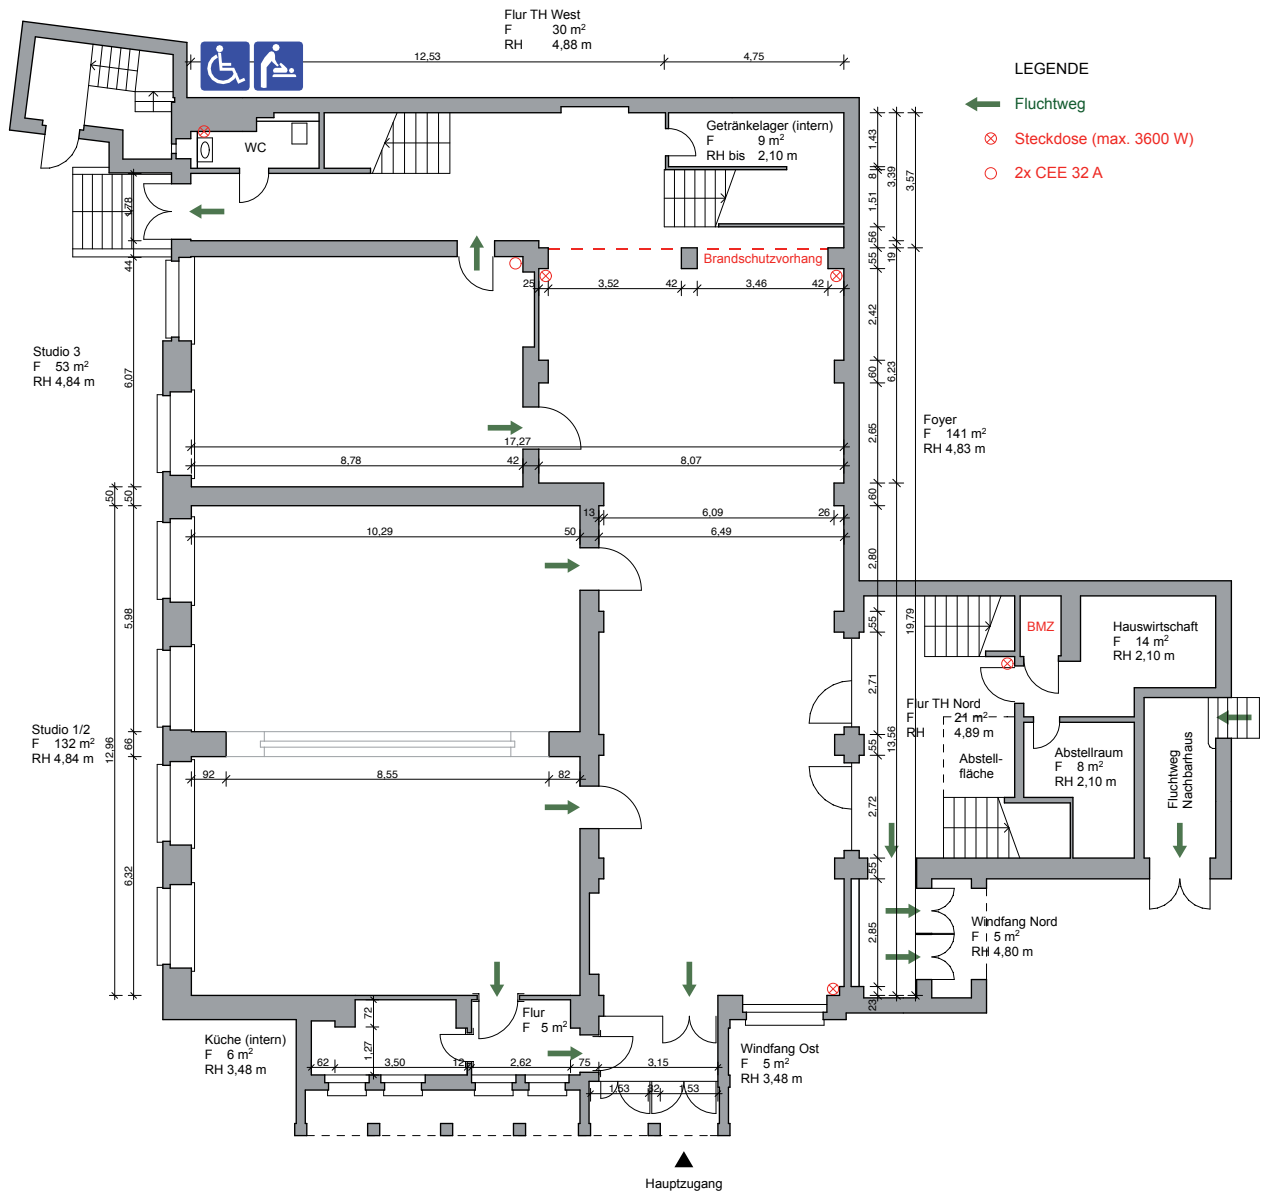

KULTUR BÜRO ELISABETH

Villa Elisabeth | Grundriss Erdgeschoss | Maßstab 1 : 200

Datum 18.12.2014, DIN A4, Zeichnung mit technischen Angaben

Kontakt für künstlerische Veranstaltungen:
Isabel.schubert@elisabeth.berlin

Villa Elisabeth | Grundriss Obergeschoss | Maßstab 1 : 200

Datum 18.12.2014, DIN A4, Zeichnung mit technischen Angaben

Kontakt für künstlerische Veranstaltungen:
Isabel.schubert@elisabeth.berlin

Kontakt für Vermietungen:
Olga.burkert@elisabeth.berlin