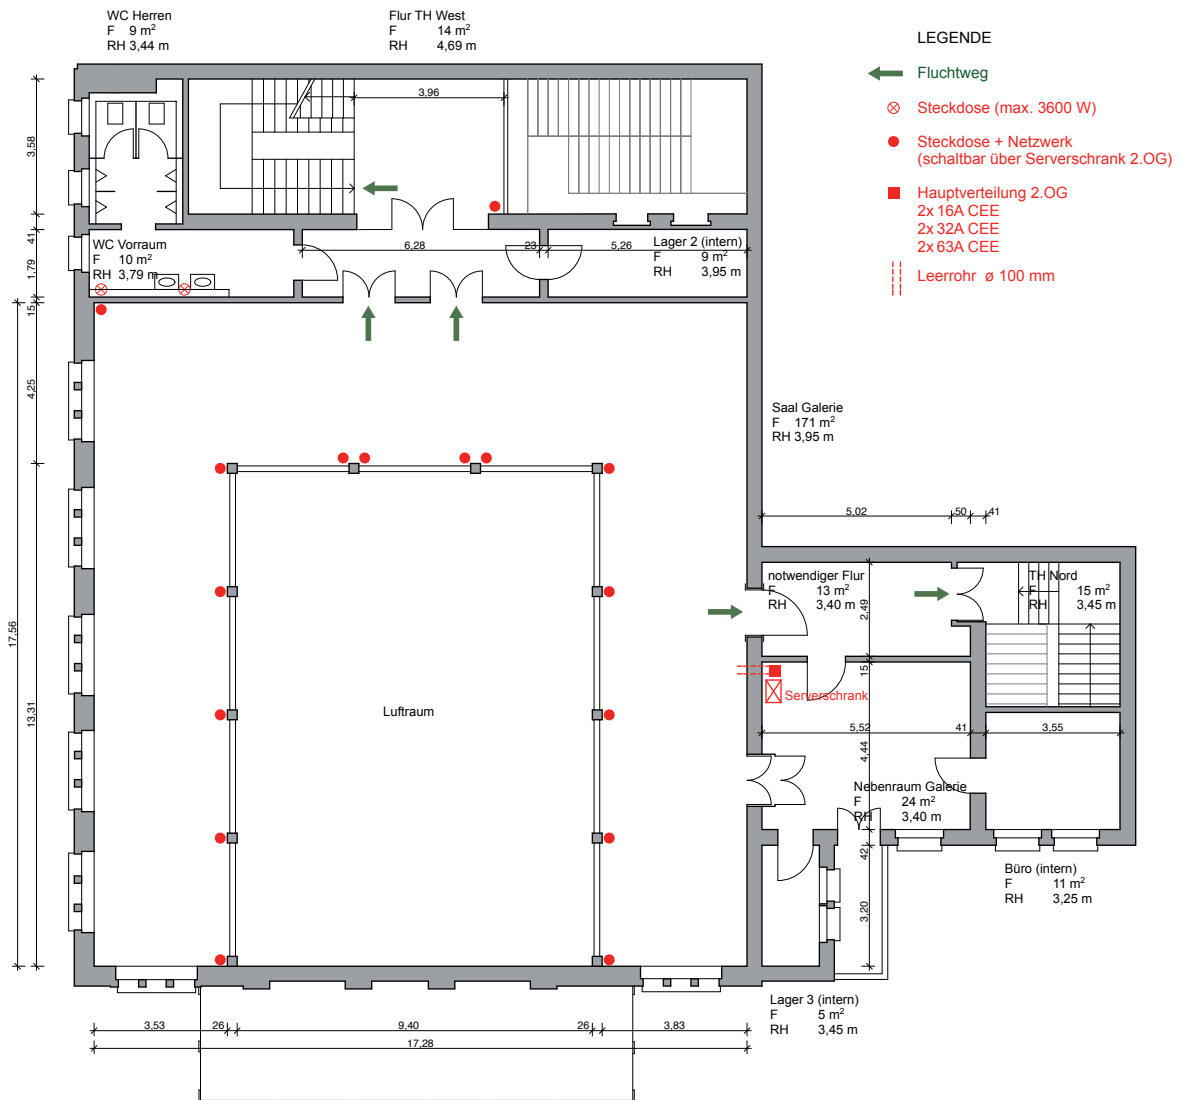

KULTUR BÜRO ELISABETH

Villa Elisabeth | Grundriss Galeriegeschoss | Maßstab 1 : 200

Datum 18.12.2014, DIN A4, Zeichnung mit technischen Angaben

Kontakt für künstlerische Veranstaltungen:
Isabel.schubert@elisabeth.berlin

Kontakt für Vermietungen:
Olga.burkert@elisabeth.berlin

Kultur Büro Elisabeth gGmbH
Invalidenstr. 4a
10115 Berlin
Tel 030 – 4404 36 44
Fax 030 – 4404 23 62
kultur@elisabeth.berlin
www.elisabeth.berlin