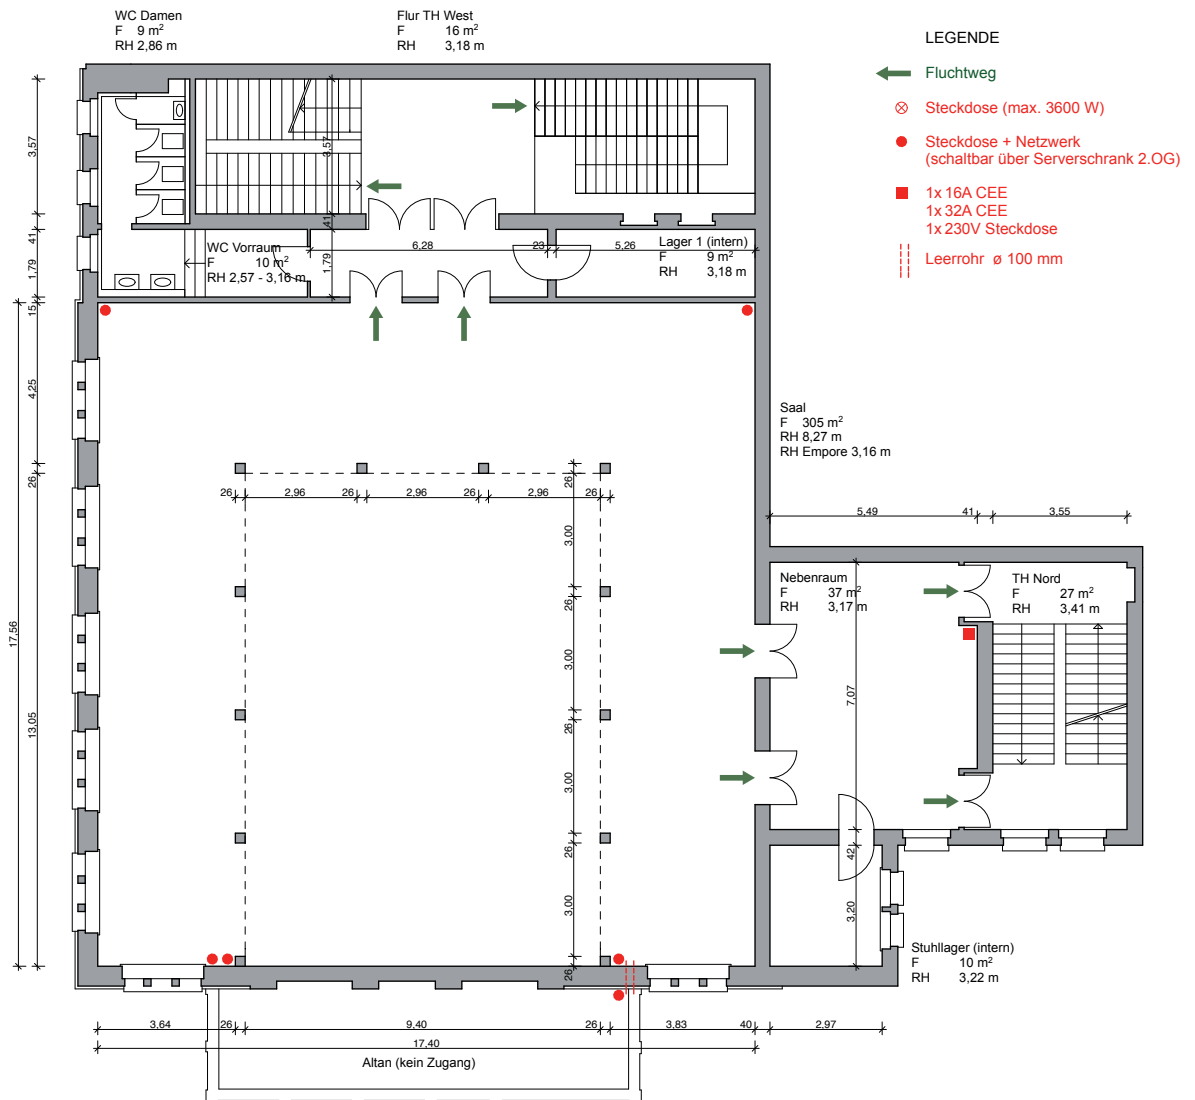

KULTUR BÜRO ELISABETH

Villa Elisabeth | Grundriss Erdgeschoss | Maßstab 1 : 200

Datum 18.12.2014, DIN A4, Zeichnung mit technischen Angaben

Kontakt für künstlerische Veranstaltungen:
Isabel.schubert@elisabeth.berlin

Villa Elisabeth | Grundriss Obergeschoss | Maßstab 1 : 200

Datum 18.12.2014, DIN A4, Zeichnung mit technischen Angaben

Kontakt für künstlerische Veranstaltungen:
Isabel.schubert@elisabeth.berlin

Kontakt für Vermietungen:
Olga.burkert@elisabeth.berlin