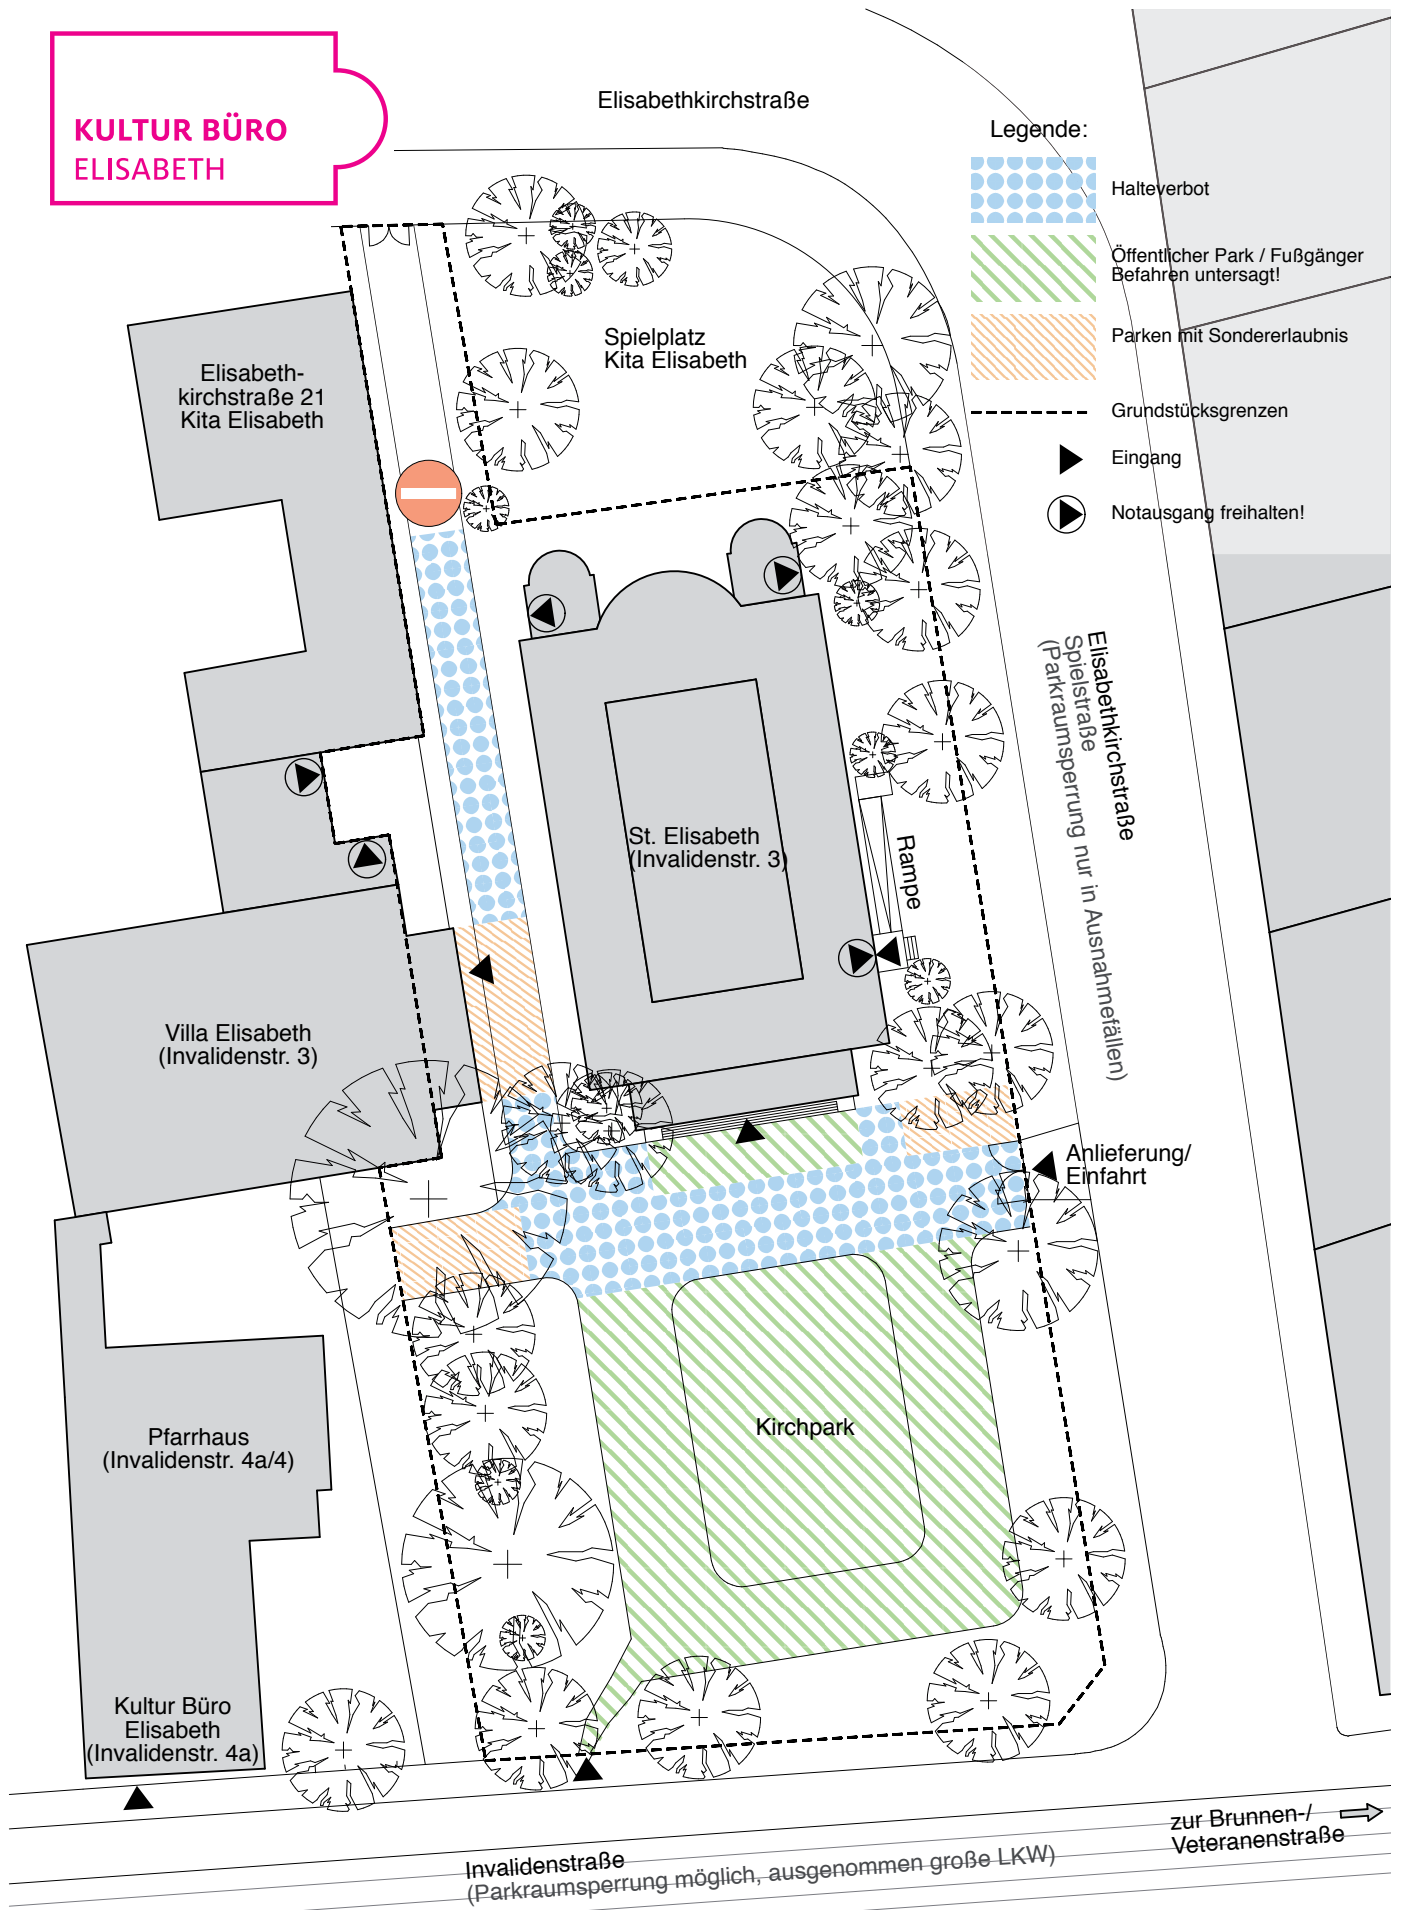

## Lageplan und Adressen Invalidenstr. 3 - 4a | Maßstab 1 : 500

Datum 18.12.2014, DIN A4, Zeichnung mit Nutzungsbestimmungen auf dem Gelände

**Kontakt für künstlerische Veranstaltungen:**  
Isabel.schubert@elisabeth.berlin