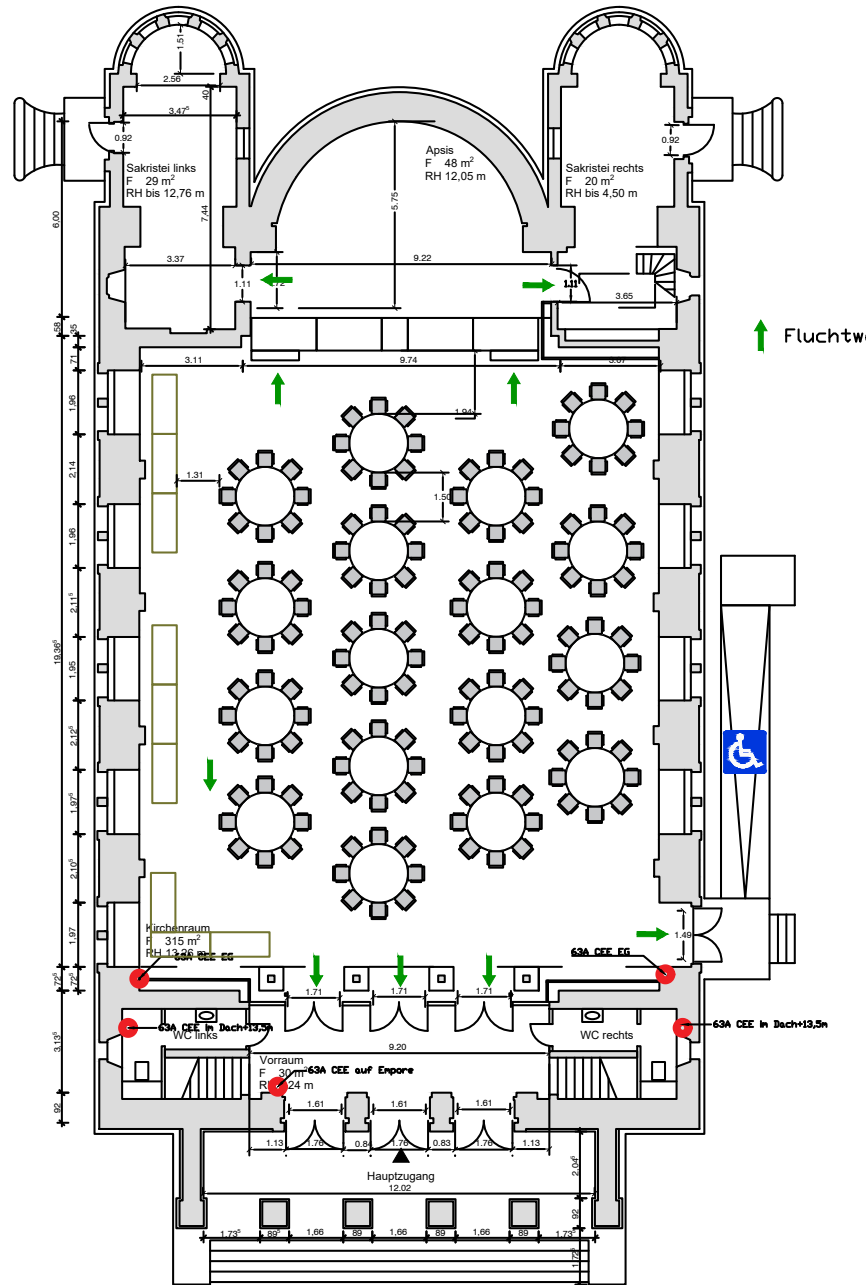

St. Elisabeth-Kirche | Bestuhlung Erdgeschoss

Stand: März 2020, Bestuhlungsplan, Dinner mit runden Tischen (144 Pax)

Kontakt Kultur:
kultur@elisabeth.berlin

Kontakt Vermietungen:
vermietung@elisabeth.berlin

Kontakt Technik:
technik@elisabeth.berlin

Kultur Büro Elisabeth gGmbH
Invalidenstr. 4a, 10115 Berlin
Tel 030 – 4404 36 44
info@elisabeth.berlin
www.elisabeth.berlin