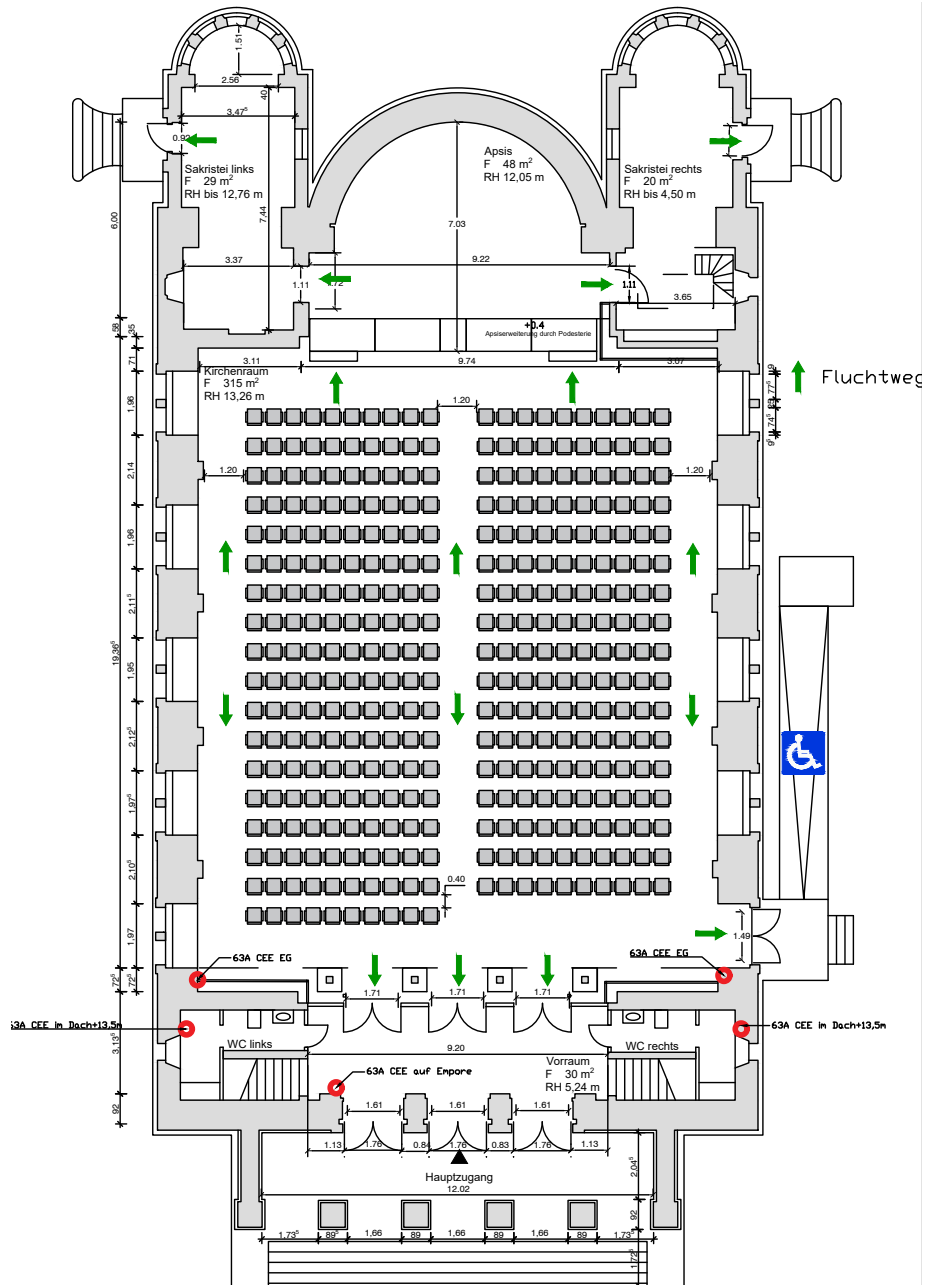

St. Elisabeth-Kirche | Bestuhlung Erdgeschoss

Stand: März 2020, Bestuhlungsplan, Vollbestuhlung in 2 Blöcken (350 Pax)

Kontakt Kultur:
kultur@elisabeth.berlin

Kontakt Vermietungen:
vermietung@elisabeth.berlin