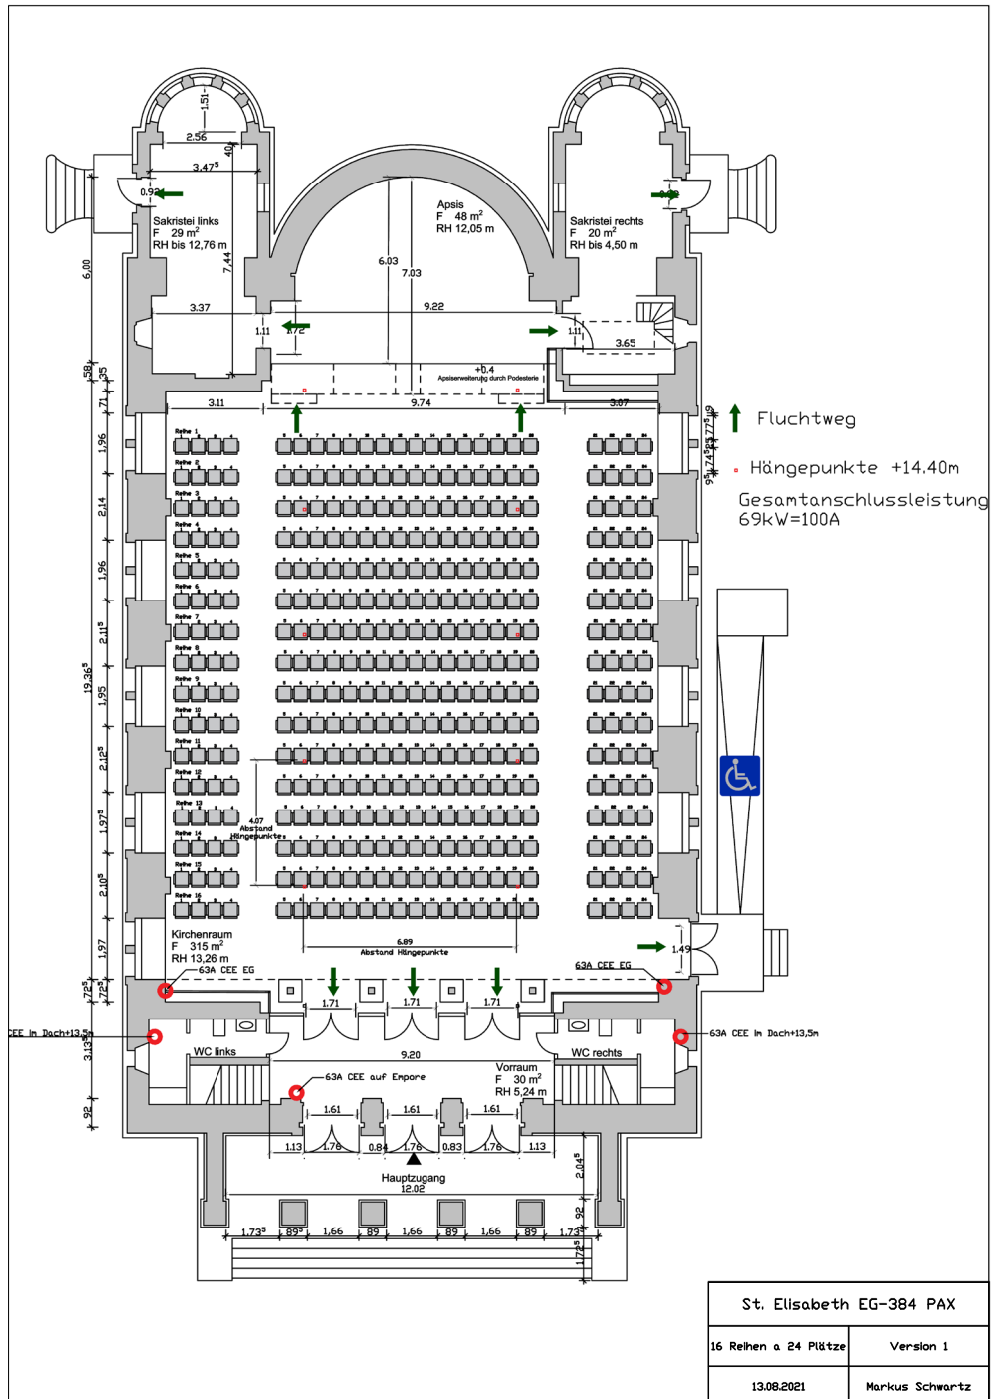

KULTUR BÜRO ELISABETH

St. Elisabeth | Vollbestuhlung (1m Bühnenvorbau)

Freie Platzwahl.
Stand: August 2021

Kontakt Kultur:
kultur@elisabeth.berlin

Kontakt Vermietungen:
vermietung@elisabeth.berlin

Kontakt Technik:
technik@elisabeth.berlin

Kultur Büro Elisabeth gGmbH
Invalidenstr. 4a, 10115 Berlin
Tel 030 – 4404 3644
info@elisabeth.berlin
www.elisabeth.berlin