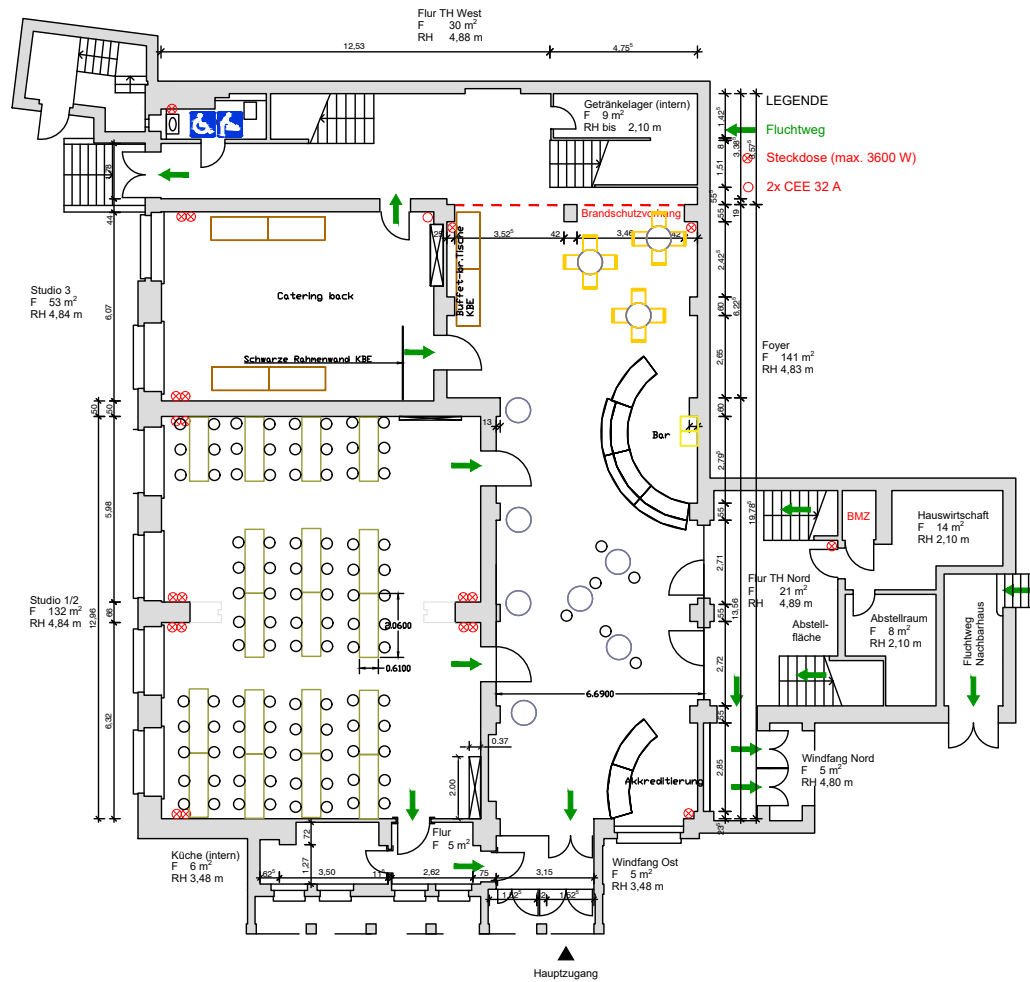

KULTUR BÜRO ELISABETH

Villa Elisabeth, Studio 1&2, 3 & Foyer | Bestuhlung EG

Empfang mit Stehtischbrücken im im Studio 1+2 im EG (ca. 100 Pax), Foyer mit Akkreditierungstresen, Bar, Steh- und Bistrotischen

Kontakt Kultur:
kultur@elisabeth.berlin

Kontakt Vermietungen:
vermietung@elisabeth.berlin

Kontakt Technik:
technik@elisabeth.berlin

Kultur Büro Elisabeth gGmbH
Invalidenstr. 4a, 10115 Berlin
Tel 030 – 4404 3644
info@elisabeth.berlin
www.elisabeth.berlin