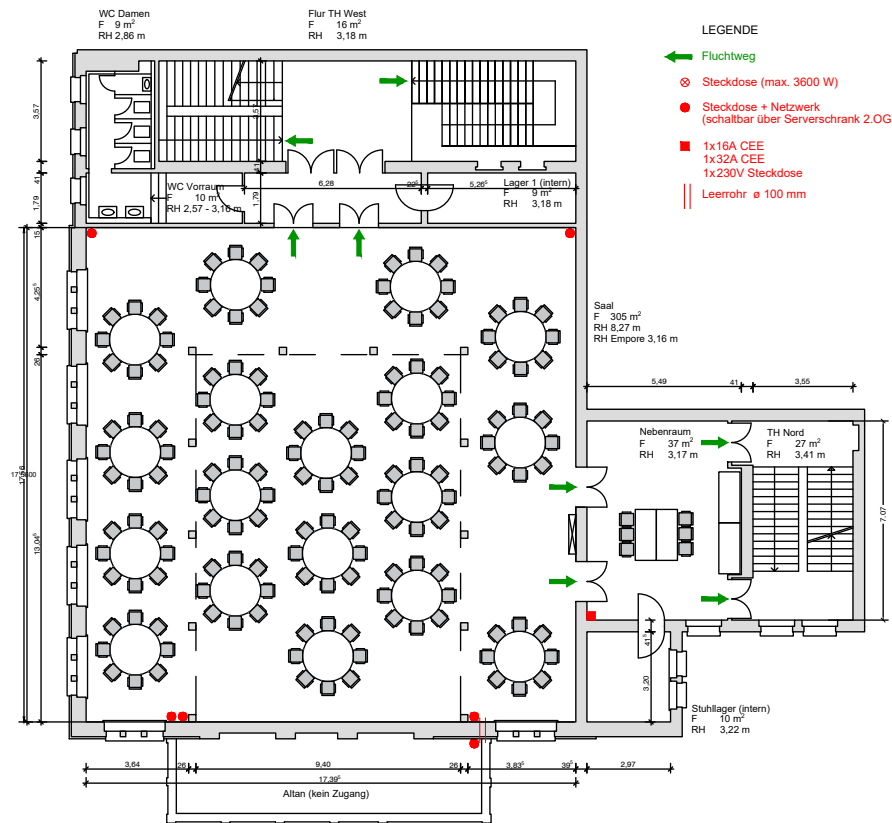

Villa Elisabeth, Saal | Dinner-Bestuhlung 1. OG

Dinner, runde Tische, Galeriesaal (140 Pax)

Kontakt Kultur:
kultur@elisabeth.berlin

Kontakt Vermietungen:
vermietung@elisabeth.berlin

Kontakt Technik:
technik@elisabeth.berlin

Kultur Büro Elisabeth gGmbH
Invalidenstr. 4a, 10115 Berlin
Tel 030 – 4404 3644
info@elisabeth.berlin
www.elisabeth.berlin