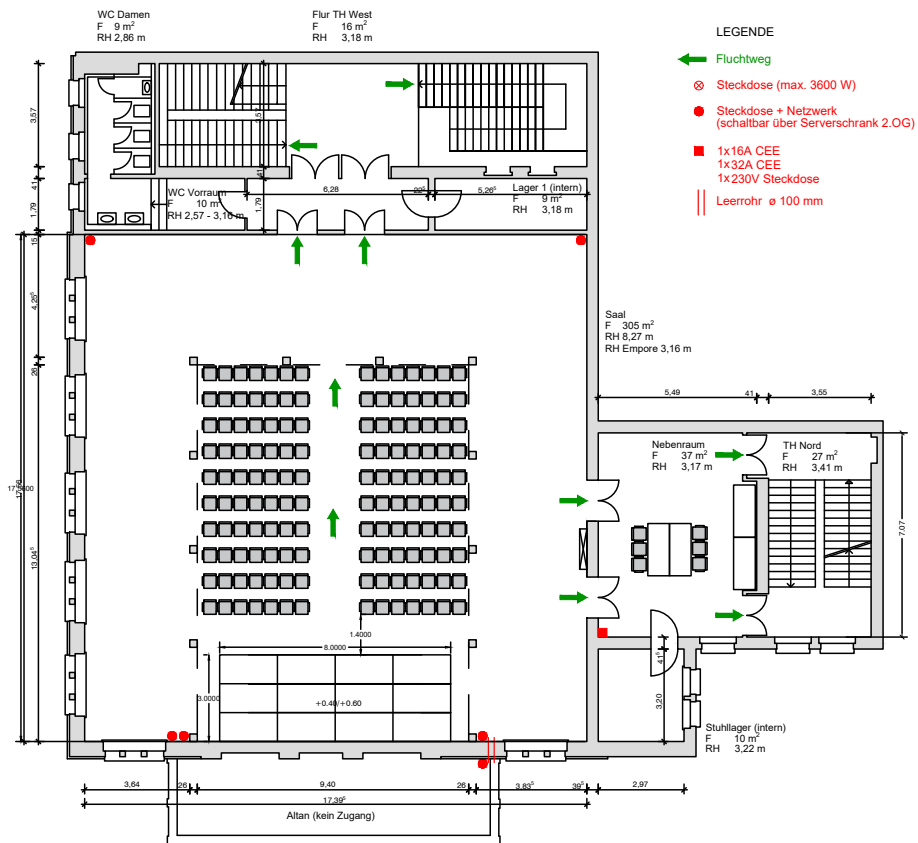

Villa Elisabeth, Saal | Reihenbestuhlung 1. OG

Reihenbestuhlung (140 Pax) mit Bühne 8m x 3m

Kontakt Kultur:
kultur@elisabeth.berlin

Kontakt Vermietungen:
vermietung@elisabeth.berlin

Kontakt Technik:
technik@elisabeth.berlin

Kultur Büro Elisabeth gGmbH
Invalidenstr. 4a, 10115 Berlin
Tel 030 – 4404 36 44
info@elisabeth.berlin
www.elisabeth.berlin