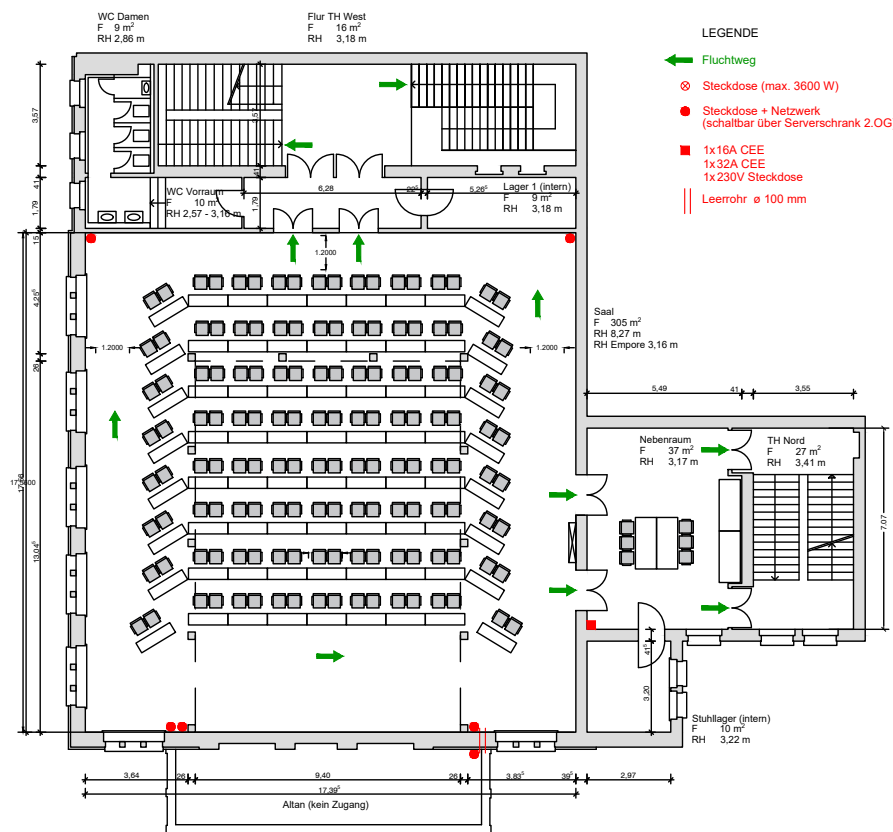

Villa Elisabeth, Saal | Parlamentarische Bestuhlung 1. OG

Parlamentarische Vollbestuhlung, Galeriesaal (144 Pax)

Kontakt Kultur:
kultur@elisabeth.berlin

Kontakt Vermietungen:
vermietung@elisabeth.berlin

Kontakt Technik:
technik@elisabeth.berlin

Kultur Büro Elisabeth gGmbH
Invalidenstr. 4a, 10115 Berlin
Tel 030 – 4404 36 44
info@elisabeth.berlin
www.elisabeth.berlin