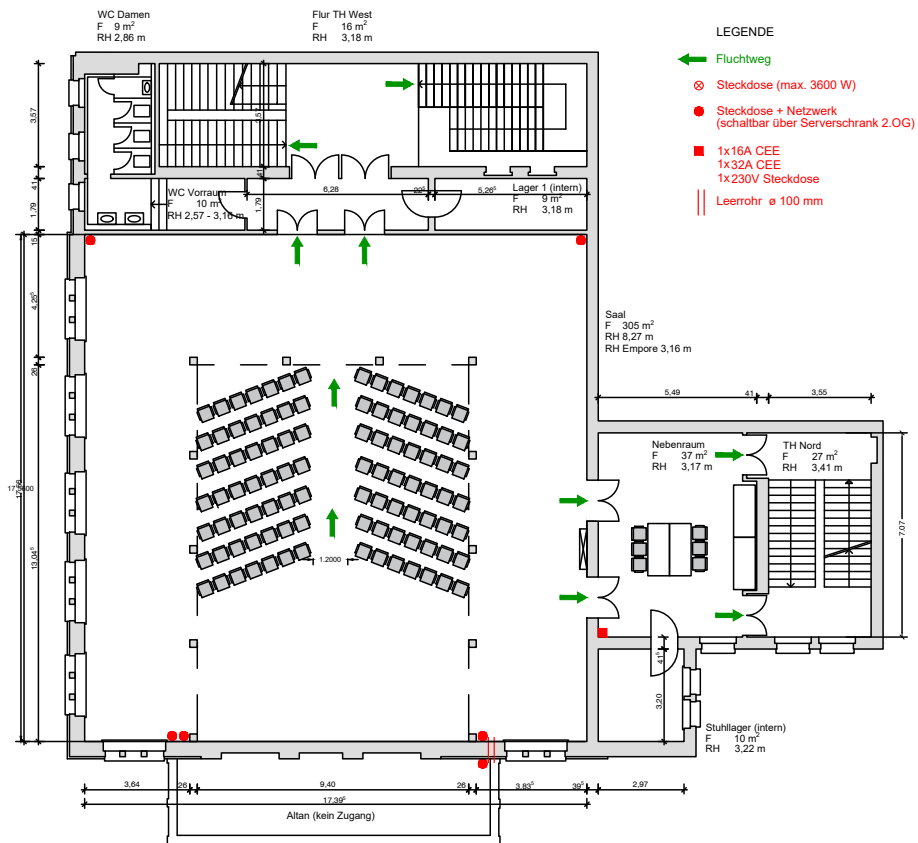

284 Stühle zzgl. 50 Stühle auf der Galerie

Hinweis: Maximalbelegung wird nach den aktuellen Corona-Vorschriften festgelegt.

1m Abstand der Reihen. 1m-Abstand seitwärts bei 1 Sperrplatz.

Kontakt Kultur:
kultur@elisabeth.berlin

Kultur Büro Elisabeth gGmbH
Invalidenstr. 4a, 10115 Berlin
Tel 030 – 4404 3644
info@elisabeth.berlin
www.elisabeth.berlin

Villa Elisabeth, Saal | Parlamentarische Bestuhlung 1. OG

Parlamentarische Vollbestuhlung, Galeriesaal (144 Pax)

Villa Elisabeth, Saal | Fischgrät Bestuhlung 1. OG

„Innenraumbestuhlung Fischgrät“ Galeriersaal (98 Pax)

Kontakt Kultur:
kultur@elisabeth.berlin

Kontakt Vermietungen:
vermietung@elisabeth.berlin

Kontakt Technik:
technik@elisabeth.berlin