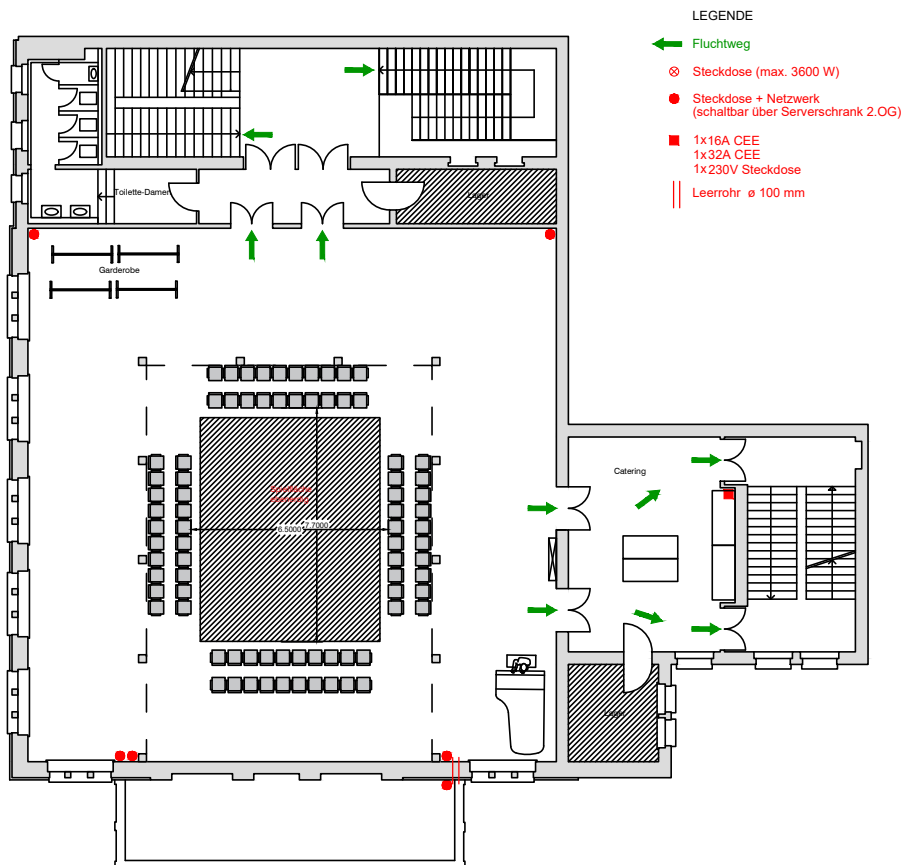

Villa Elisabeth, Saal | Fischgrät Bestuhlung 1. OG

„Innenraumbestuhlung Fischgrät“ Galeriersaal (98 Pax)

Kontakt Kultur:
kultur@elisabeth.berlin

Kontakt Vermietungen:
vermietung@elisabeth.berlin

Kontakt Technik:
technik@elisabeth.berlin

Villa Elisabeth, Saal | Bestuhlung 1. OG

Kleine Bestuhlung Galerisaal (80 Pax) mit Szenenfläche mittig

KULTUR BÜRO ELISABETH

Villa Elisabeth, Studio 1&2, 3 & Foyer | Bestuhlung EG

Reihenbestuhlung Studio 1+2 (116 Pax) und Studio 3 (54 Pax) Foyer mit Akkreditierungstresen, Bar, Steh- und Bistrotischen