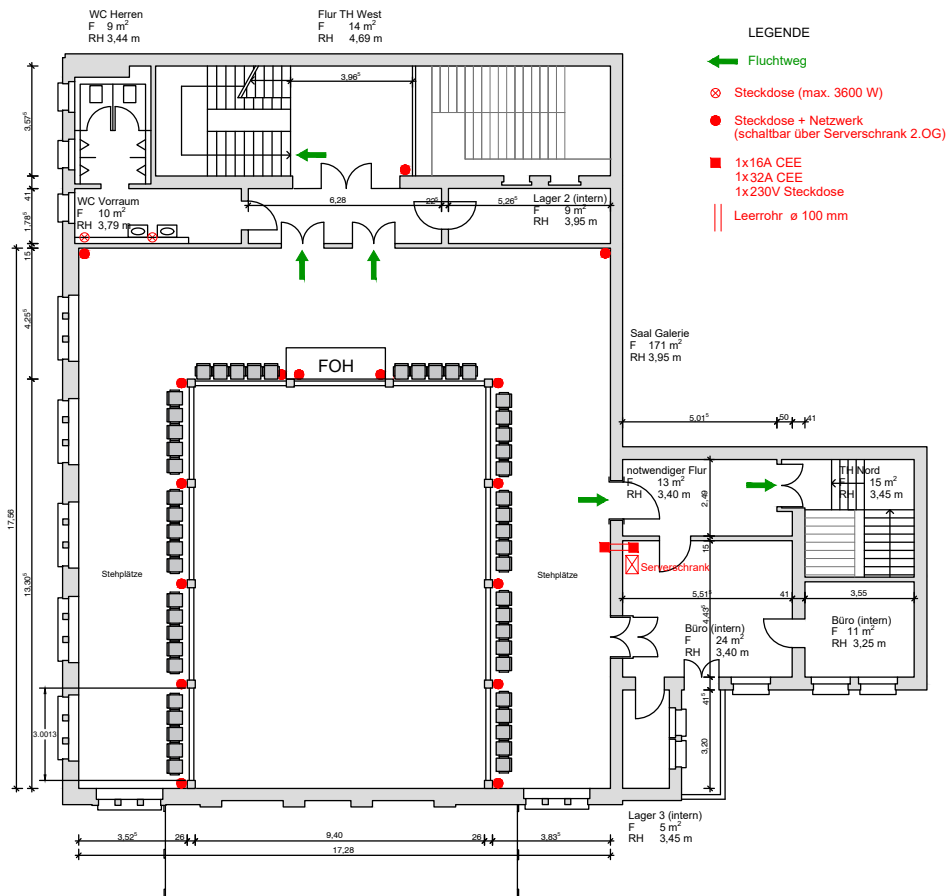

KULTUR BÜRO ELISABETH

Villa Elisabeth, Galerie | Bestuhlung 2. OG

1 Reihe, 50 Stühle + 80 Stehplätze

Kontakt Kultur:
kultur@elisabeth.berlin

Kontakt Vermietungen:
vermietung@elisabeth.berlin

Kontakt Technik:
technik@elisabeth.berlin

Kultur Büro Elisabeth gGmbH
Invalidenstr. 4a, 10115 Berlin
Tel 030 – 4404 3644
info@elisabeth.berlin
www.elisabeth.berlin