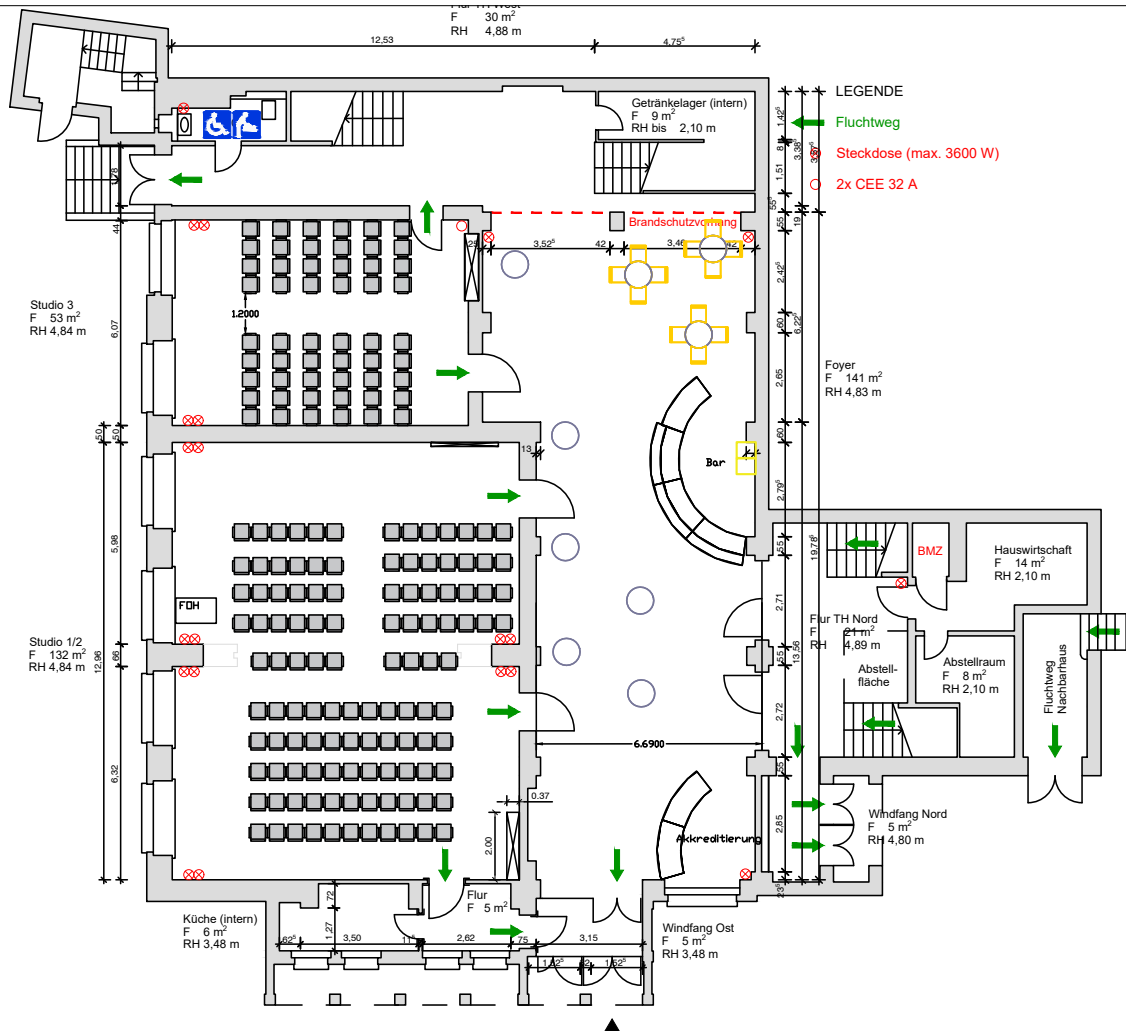

Villa Elisabeth, Saal | Bestuhlung 1. OG

Kleine Bestuhlung Galerisaal (80 Pax) mit Szenenfläche mittig

KULTUR BÜRO ELISABETH

Villa Elisabeth, Studio 1&2, 3 & Foyer | Bestuhlung EG

Reihenbestuhlung Studio 1+2 (116 Pax) und Studio 3 (54 Pax) Foyer mit Akkreditierungstresen, Bar, Steh- und Bistrotischen