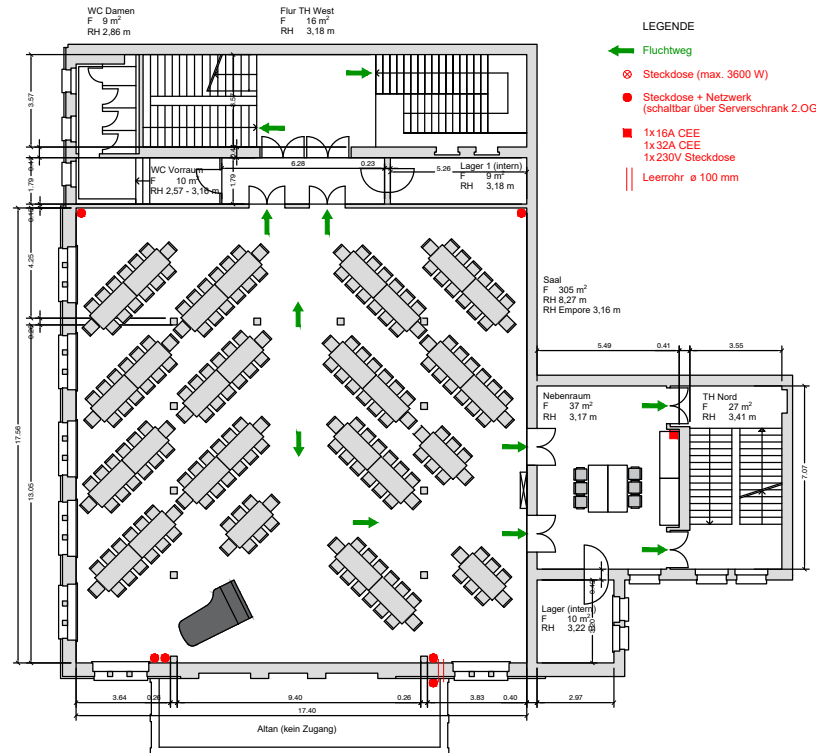

KULTUR BÜRO ELISABETH

Villa Elisabeth, Saal | Dinner-Bestuhlung 1. OG

Dinner, „Fischgrät-Tafeln“ (206 Pax)

Kontakt Kultur:
kultur@elisabeth.berlin

Kontakt Vermietungen:
vermietung@elisabeth.berlin

Kontakt Technik:
technik@elisabeth.berlin

Kultur Büro Elisabeth gGmbH
Invalidenstr. 4a, 10115 Berlin
Tel 030 – 4404 3644
info@elisabeth.berlin
www.elisabeth.berlin