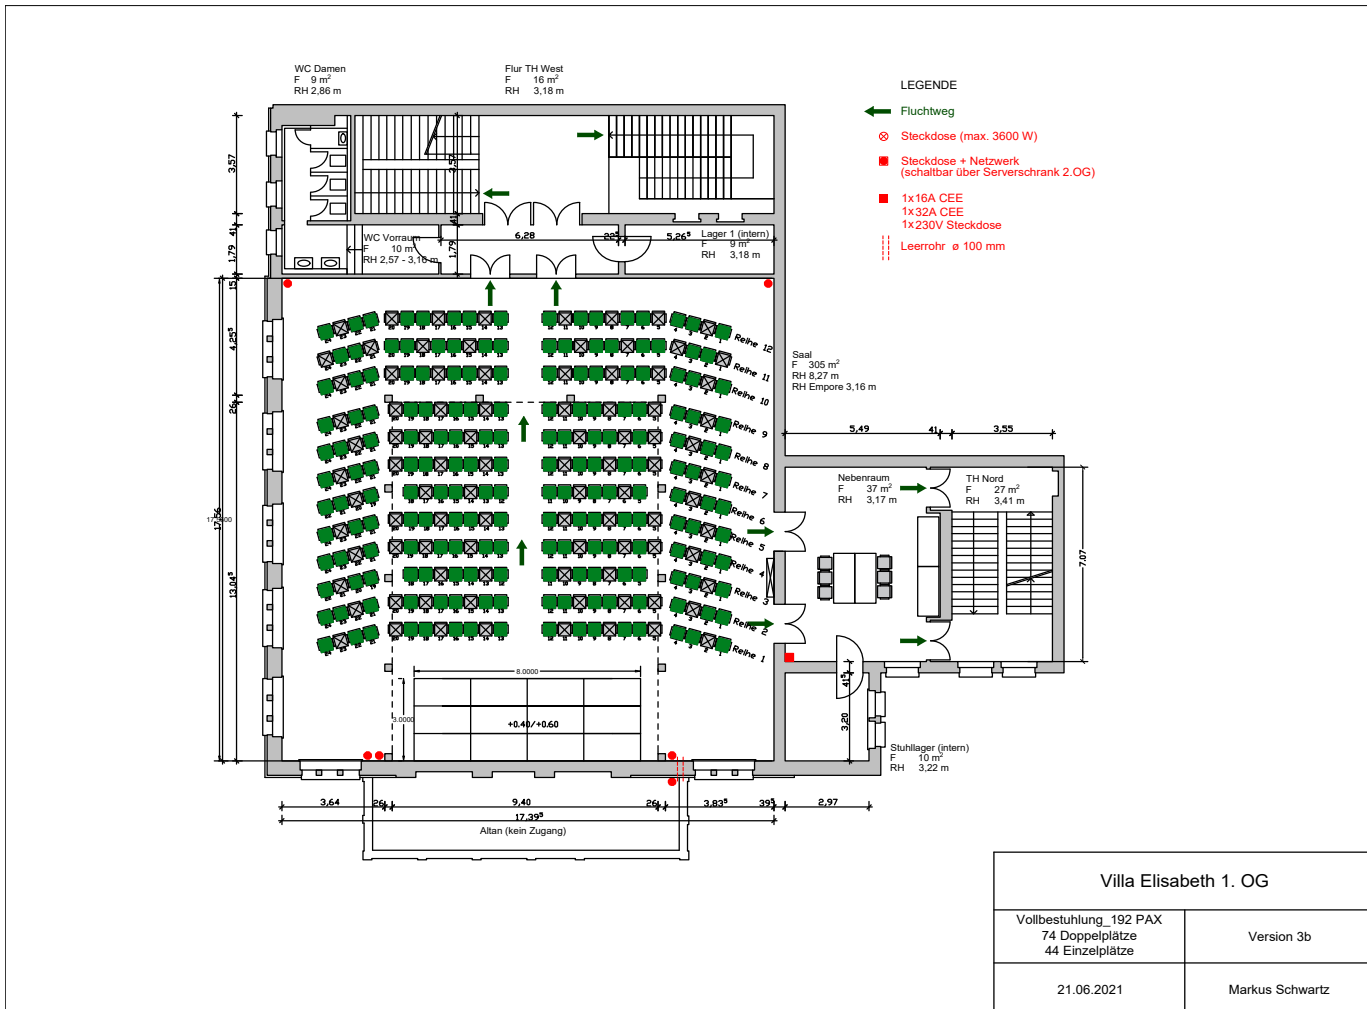

Zugang nur mit Test/Impf-Genesenennachweis, festen Sitzplätzen und FFP2-Maske, maschinelle Lüftung kann bei Einhaltung der Abstände während der Veranstaltung abgeschaltet werden, Lüftung davor, danach und in den Pausen ist ausreichend.

Die Besucher:innen haben online gebuchte Tickets mit genauer Reihen- und Platzangabe (Platzgenaue Buchung) Vollständiges Hygienekonzept unter: www.elisabeth.berlin

Villa Elisabeth | Corona-Bestuhlung mit 1 m-Abstand

192 Plätze (44 Einzelplätze, 74 Doppelplätze)
Stand: Juni 2021

Kontakt Kultur:
kultur@elisabeth.berlin

Kontakt Vermietungen:
vermietung@elisabeth.berlin

Kontakt Technik:
technik@elisabeth.berlin

Kultur Büro Elisabeth gGmbH
Invalidenstr. 4a, 10115 Berlin
Tel 030 – 4404 36 44
info@elisabeth.berlin
www.elisabeth.berlin