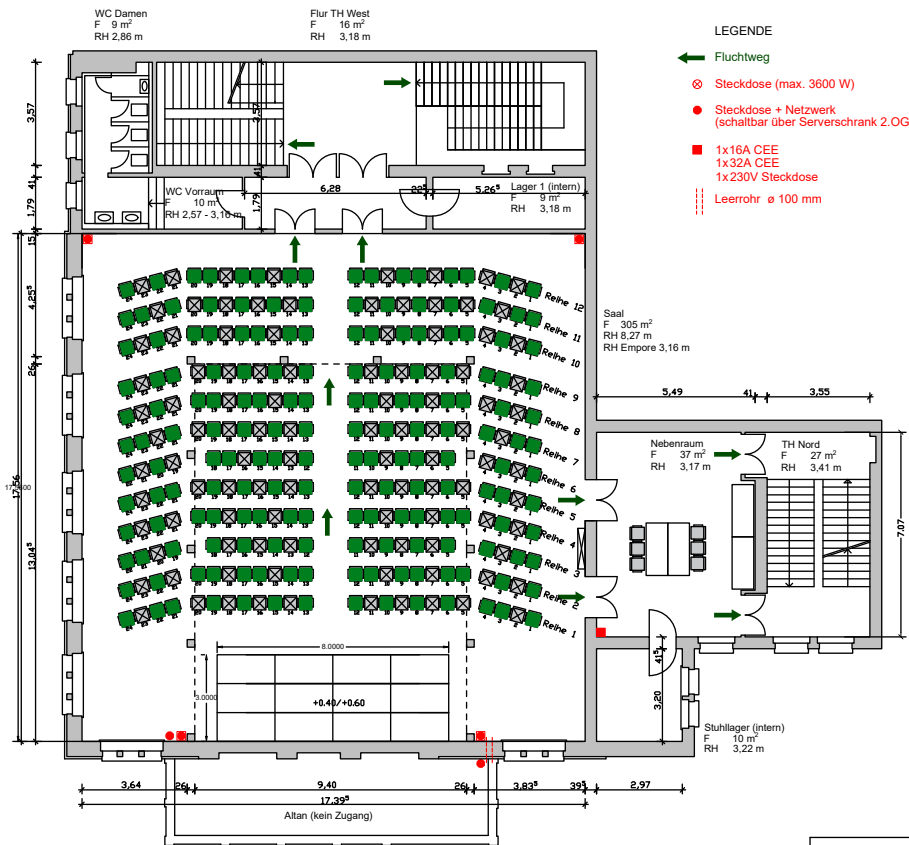

Die Sitzplätze werden von vorne nach hinten unter Anleitung durch Einlasspersonal besetzt.

Vollständiges Hygienekonzept unter: www.elisabeth.berlin

Villa Elisabeth, Saal | Corona-Bestuhlung mit 1 m-Abstand

Die Besucher:innen haben online gebuchte Tickets mit genauer Reihen- und Platzangabe (Platzgenaue Buchung) Vollständiges Hygienekonzept unter: www.elisabeth.berlin

Villa Elisabeth, Saal | Corona-Bestuhlung mit 1 m-Abstand

Villa Elisabeth 1. OG	
Vollbestuhlung_178 PAX 46 Doppelpätze 86 Einzelplätze	Version 1b
18.06.2021	Markus Schwartz

Zugang nur mit Test/Impf-Genesenennachweis, festen Sitzplätzen und FFP2-Maske, maschinelle Lüftung kann bei Einhaltung der Abstände während der Veranstaltung abgeschaltet werden, Lüftung davor, danach und in den Pausen ist ausreichend.