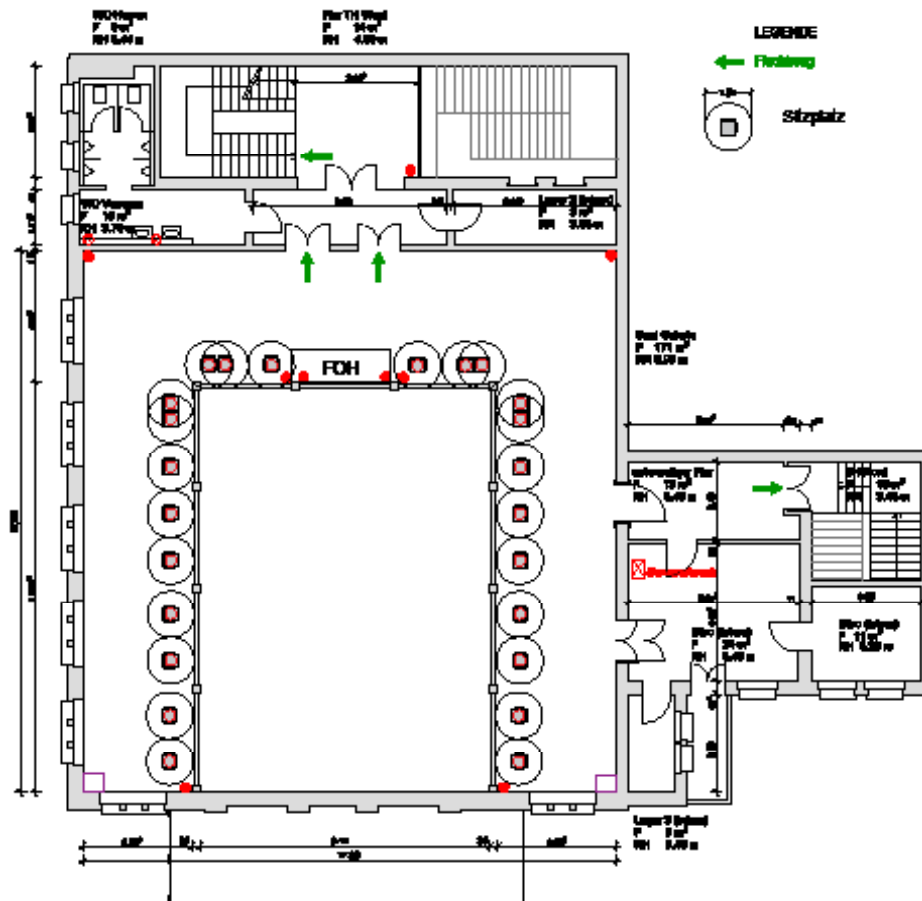

Zugang nur mit Test/Impf-Genesenennachweis, festen Sitzplätzen und FFP2-Maske, maschinelle Lüftung kann bei Einhaltung der Abstände während der Veranstaltung abgeschaltet werden, Lüftung davor, danach und in den Pausen ist ausreichend.

Die Sitzplätze werden von vorne nach hinten unter Anleitung durch Einlasspersonal besetzt/ die Besucher:innen haben online gebuchte Tickets mit genauer Reihen- und Platzangabe.

Vollständiges Hygienekonzept unter: www.elisabeth.berlin

Villa Elisabeth, Galerie (2.0G) | Corona-Bestuhlung mit 1,5 m-Abstand

24 Plätze (8 als Doppelplätze und 16 als Einzelplätze)
Stand: September 2020

Kontakt Kultur:
kultur@elisabeth.berlin

Kontakt Vermietungen:
vermietung@elisabeth.berlin

Kontakt Technik:
technik@elisabeth.berlin

Kultur Büro Elisabeth gGmbH
Invalidenstr. 4a, 10115 Berlin
Tel 030 – 4404 36 44
info@elisabeth.berlin
www.elisabeth.berlin