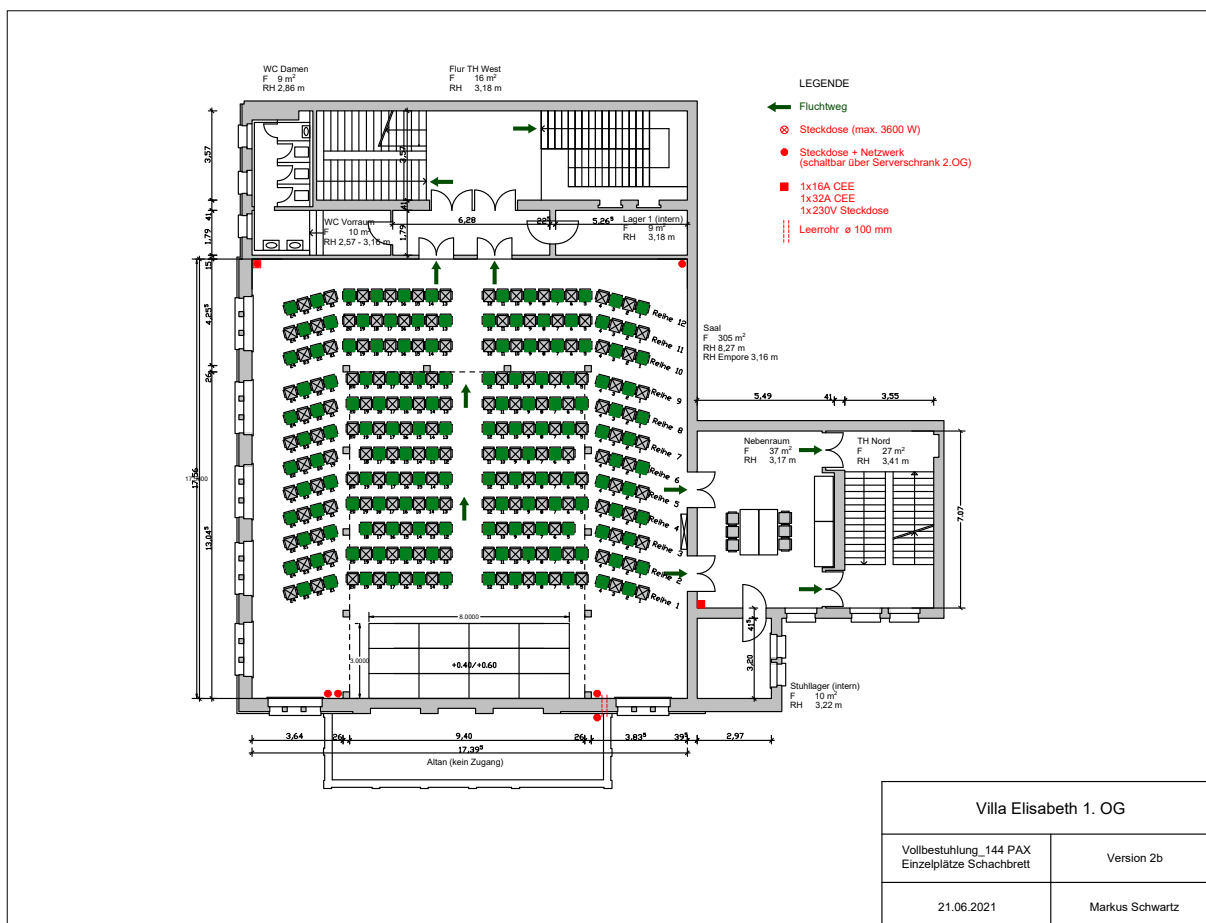

Zugang nur mit Test/Impf-Genesenennachweis, festen Sitzplätzen und FFP2-Maske, maschinelle Lüftung kann bei Einhaltung der Abstände während der Veranstaltung abgeschaltet werden, Lüftung davor, danach und in den Pausen ist ausreichend.

Die Besucher:innen haben online gebuchte Tickets mit genauer Reihen- und Platzangabe (Platzgenaue Buchung) Vollständiges Hygienekonzept unter: www.elisabeth.berlin

Villa Elisabeth, Saal | Corona-Bestuhlung mit 1 m-Abstand

144 Einzelplätze (Schachbrett)

Stand: Juni 2021

Kontakt Kultur:
kultur@elisabeth.berlin

Kontakt Vermietungen:
vermietung@elisabeth.berlin

Kontakt Technik:
technik@elisabeth.berlin

Kultur Büro Elisabeth gGmbH
Invalidenstr. 4a, 10115 Berlin
Tel 030 – 4404 36 44
info@elisabeth.berlin
www.elisabeth.berlin