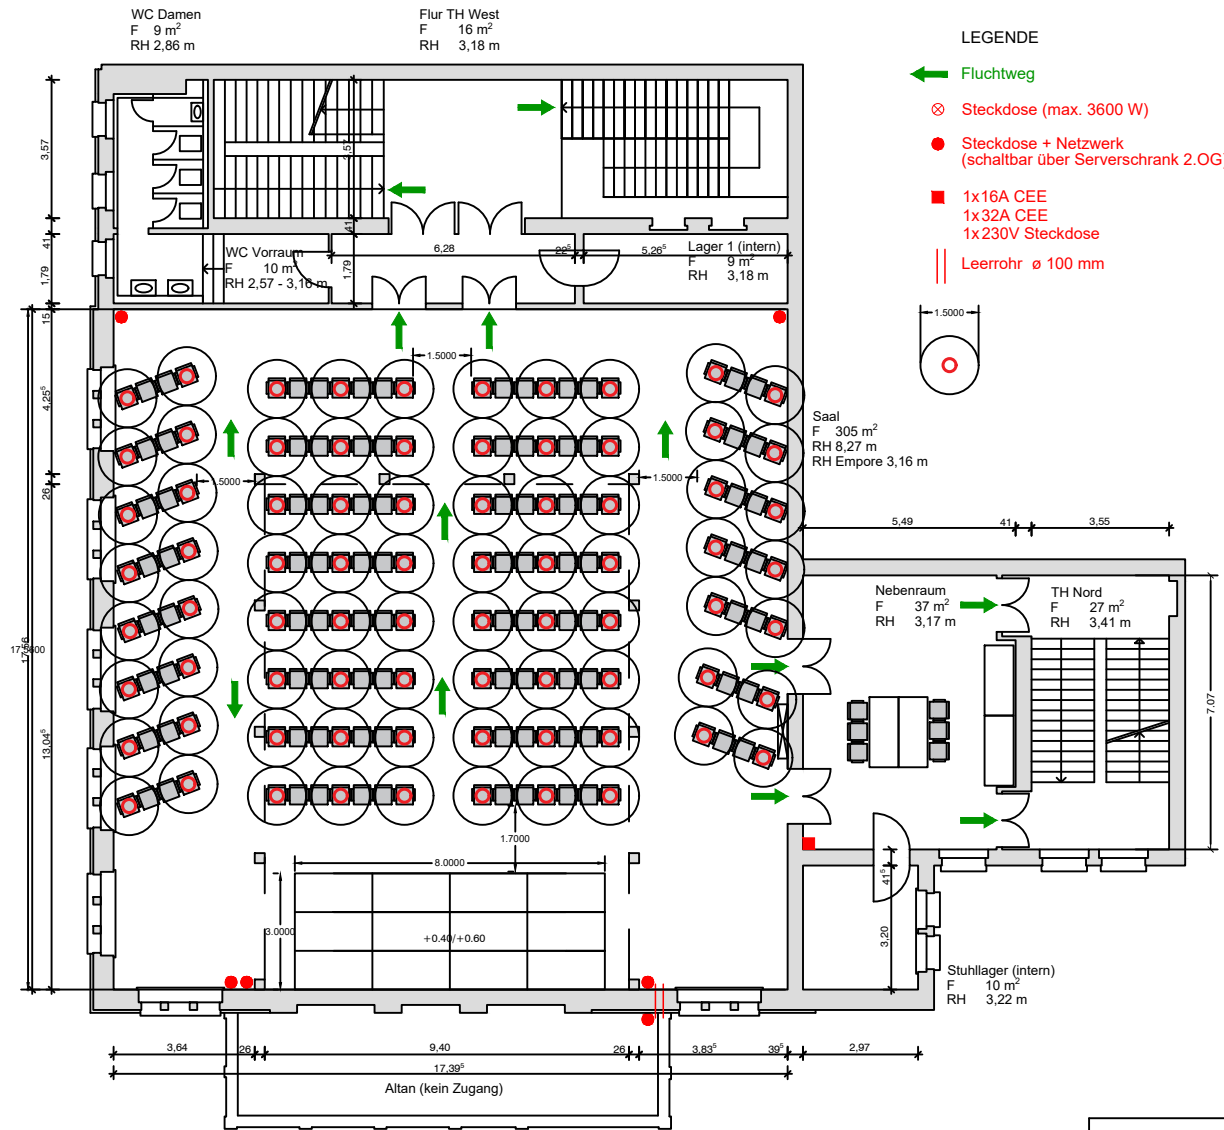

St. Elisabeth EG - 99 PAX inkl. 2 Rollstuhlplätze	
Vollbestuhlung 3 Blöcke	Sicherheitsabstand 1,5m
13.05.2020	gez. Antonio Vecchio

LEGENDE

- ← Fluchtweg
- ⊗ Steckdose (max. 3600 W)
- Steckdose + Netzwerk (schaltbar über Serverschrank 2.OG)
- 1x16A CEE
1x32A CEE
1x230V Steckdose
- || Leerrohr ø 100 mm

Villa Elisabeth 1. OG- 78PAX	
Vollbestuhlung	Sicherheitsabstand 1,5m
13.05.2020	gez. Antonio Vecchio

Villa Elisabeth 2.OG- 40 Pax	
20Sitz-40Stehplätze	Sicherheitsabstand 1,5m
13.05.2020	gez. Antonio Vecchio