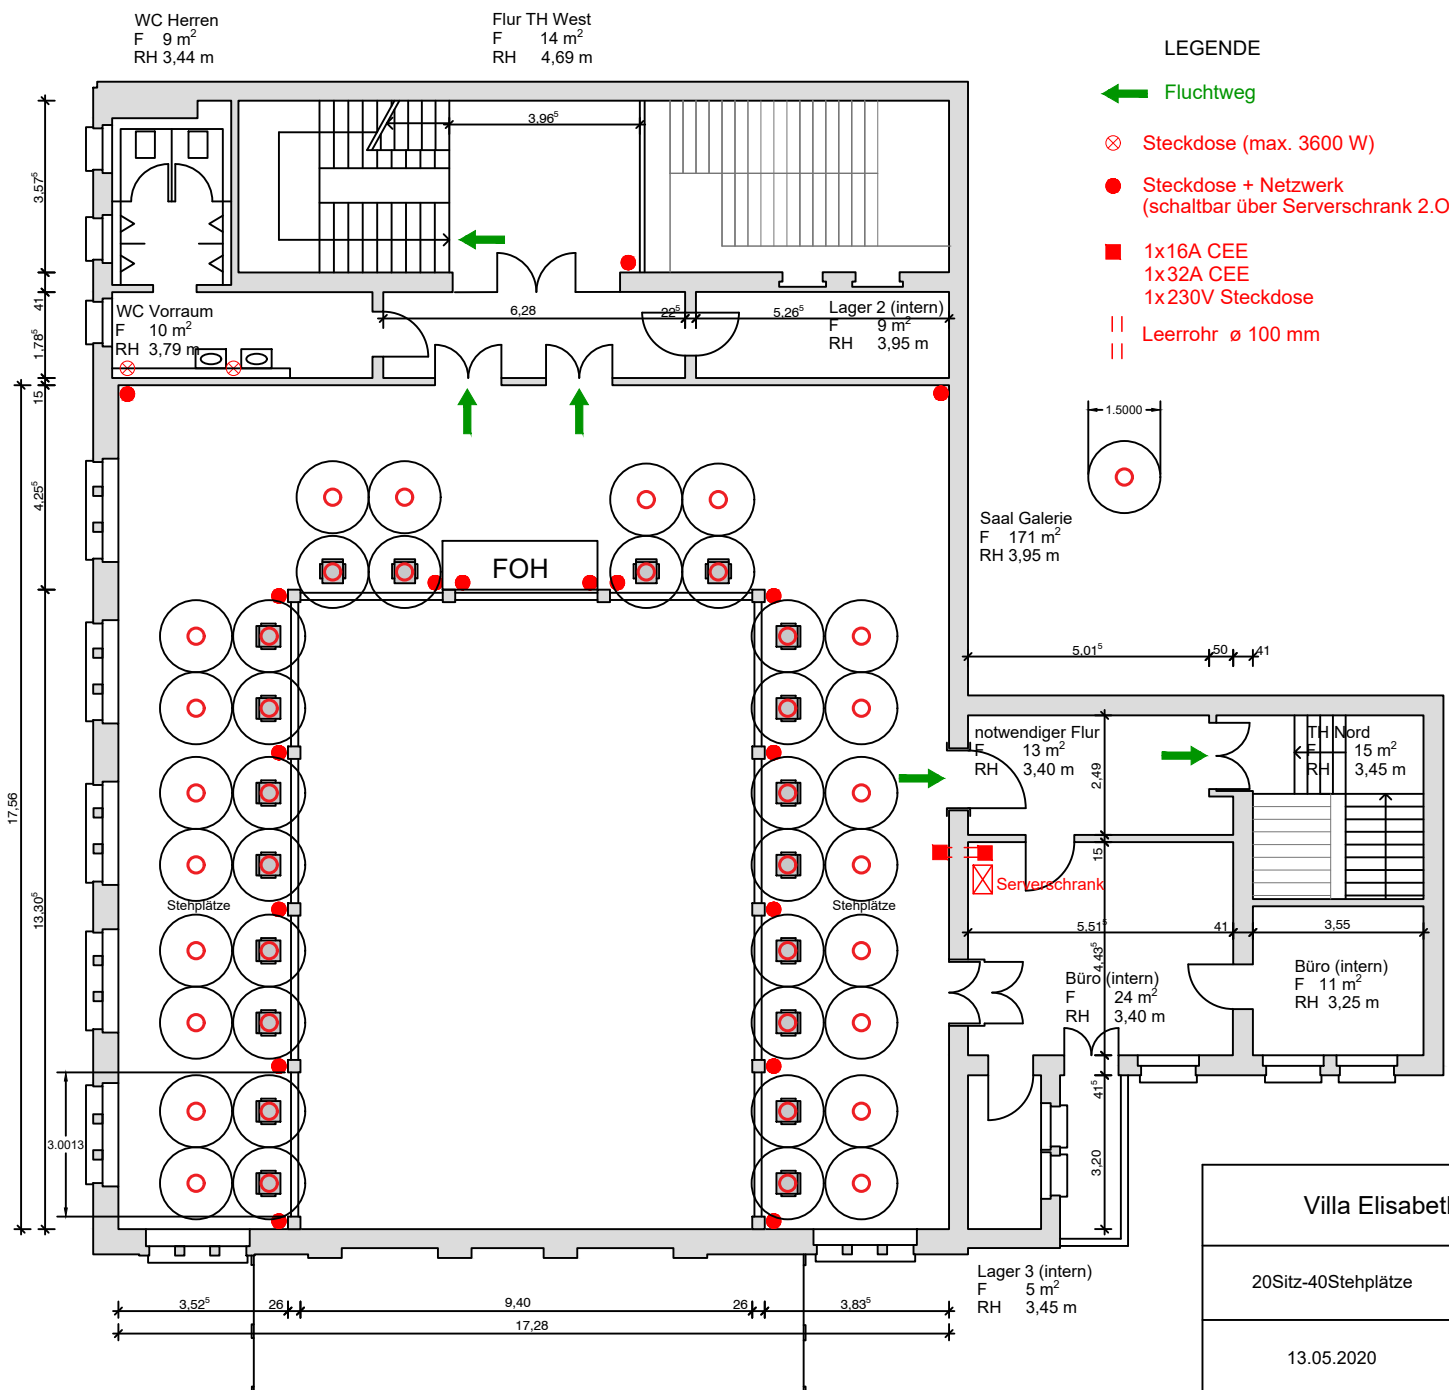

St. Elisabeth EG - 99 PAX inkl. 2 Rollstuhlplätze	
Vollbestuhlung 3 Blöcke	Sicherheitsabstand 1,5m
13.05.2020	gez. Antonio Vecchio

LEGENDE

- ← Fluchtweg
- ⊗ Steckdose (max. 3600 W)
- Steckdose + Netzwerk (schaltbar über Serverschrank 2.OG)
- 1x16A CEE
1x32A CEE
1x230V Steckdose
- || Leerrohr ø 100 mm

Villa Elisabeth 1. OG- 78PAX	
Vollbestuhlung	Sicherheitsabstand 1,5m
13.05.2020	gez. Antonio Vecchio

Villa Elisabeth 2.OG- 40 Pax	
20Sitz-40Stehplätze	Sicherheitsabstand 1,5m
13.05.2020	gez. Antonio Vecchio