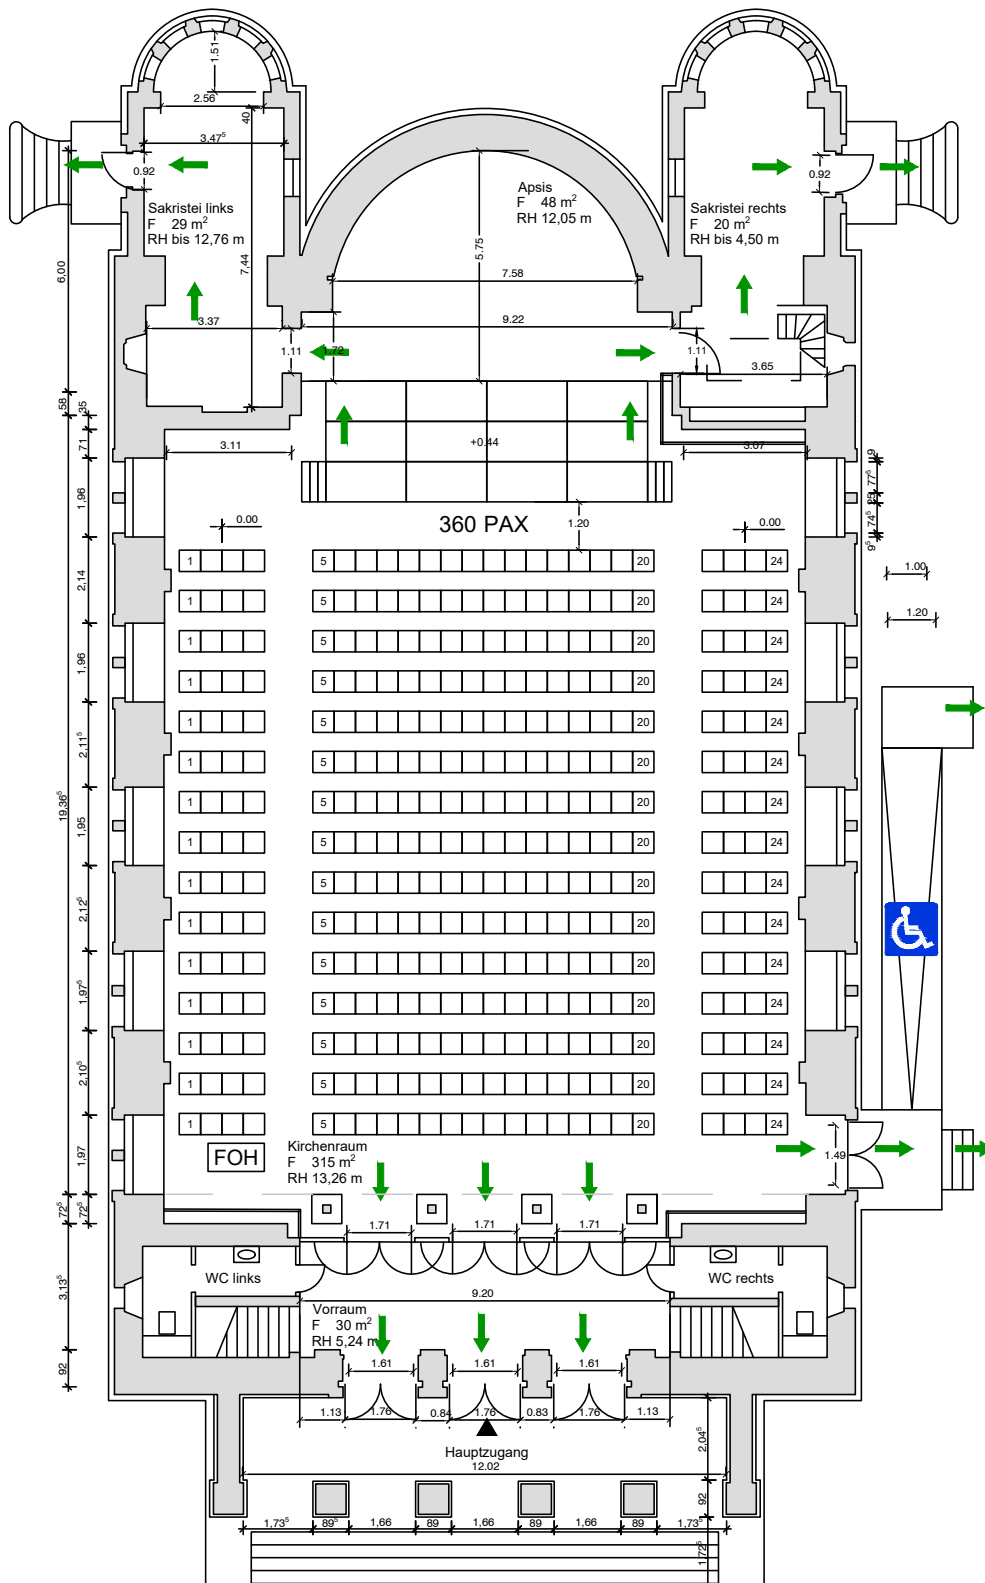

St. Elisabeth-Kirche | Bestuhlung Erdgeschoss |
2018, DIN A4, Bestuhlungsplan, Konzert Variante Vollbestuhlung, Bühne klein

Kultur Büro Elisabeth GmbH
Invalidenstr. 4a
10115 Berlin
Tel 030 – 4404 36 44
Fax 030 – 4404 23 62
kultur@elisabeth.berlin
www.elisabeth.berlin

Kontakt für künstlerische Veranstaltungen:
Isabel.schubert@elisabeth.berlin

Kontakt für Vermietungen:
vermietung@elisabeth.berlin

St. Elisabeth-Kirche | Bestuhlung Erdgeschoss |

2018, DIN A4, Bestuhlungsplan, Konzert Variante, Vollbestuhlung, Bühne groß