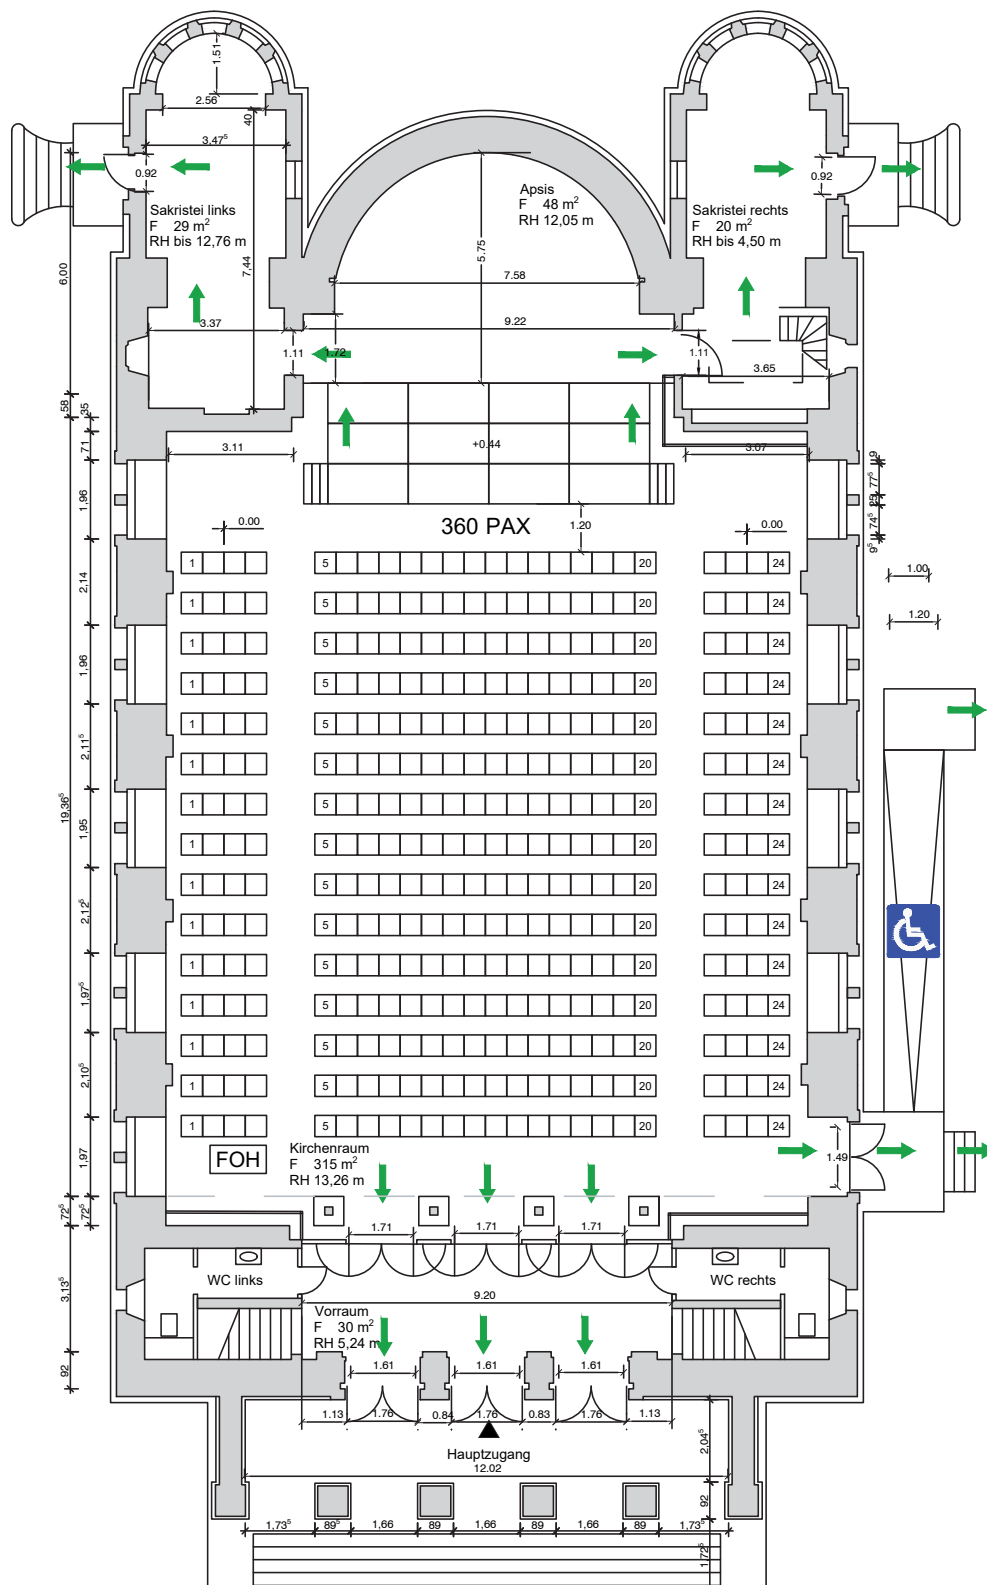

St. Elisabeth-Kirche | Bestuhlung Erdgeschoss |

2018, DIN A4, Bestuhlungsplan, Konzert Variante Vollbestuhlung, Bühne klein (352 Pax)

Kontakt für künstlerische Veranstaltungen:
Isabel.schubert@elisabeth.berlin

Kontakt für Vermietungen:
vermietung@elisabeth.berlin

Kultur Büro Elisabeth GmbH
Invalidenstr. 4a
10115 Berlin
Tel 030 – 4404 36 44
Fax 030 – 4404 23 62
kultur@elisabeth.berlin
www.elisabeth.berlin

St. Elisabeth-Kirche | Bestuhlung Erdgeschoss |
2018, DIN A4, Bestuhlungsplan, Konzert Variante, Vollbestuhlung, Bühne groß (360 Pax)