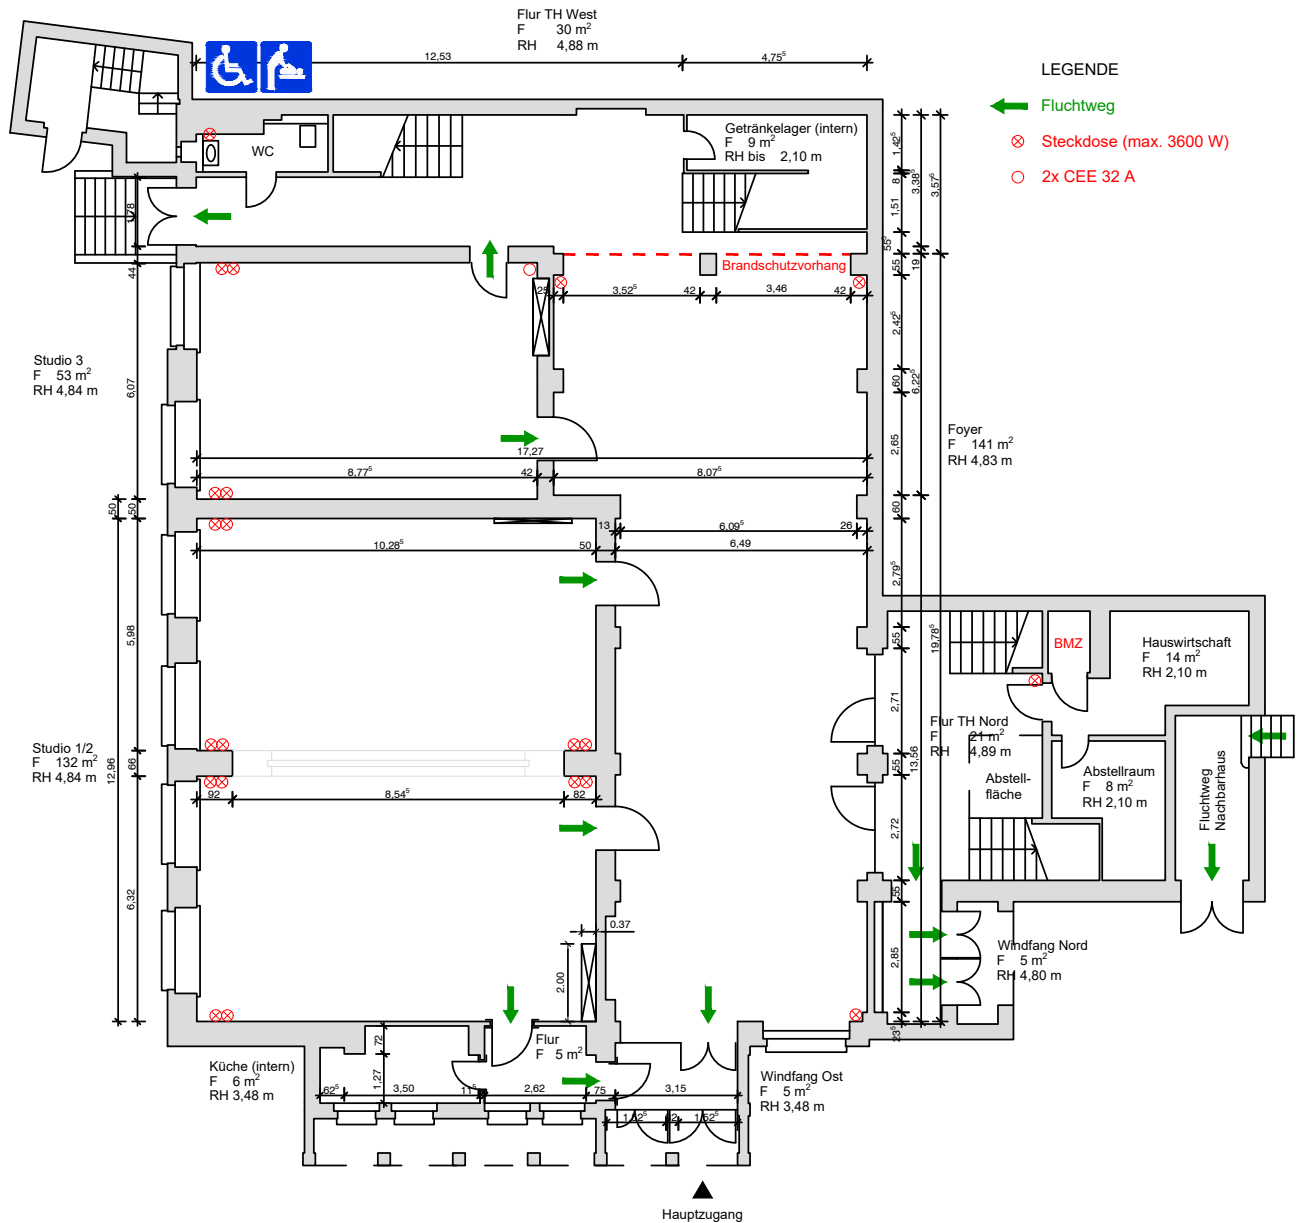

KULTUR BÜRO ELISABETH

Datum Juli 2018, DIN A4, Zeichnung mit technischen Angaben

Kontakt für künstlerische Veranstaltungen:
kultur@elisabeth.berlin

Kontakt für Vermietungen:
vermietung@elisabeth.berlin

Kultur Büro Elisabeth GmbH
Invalidenstr. 4a
10115 Berlin
Tel 030 – 4404 36 44
Fax 030 – 4404 23 62
info@elisabeth.berlin
www.elisabeth.berlin