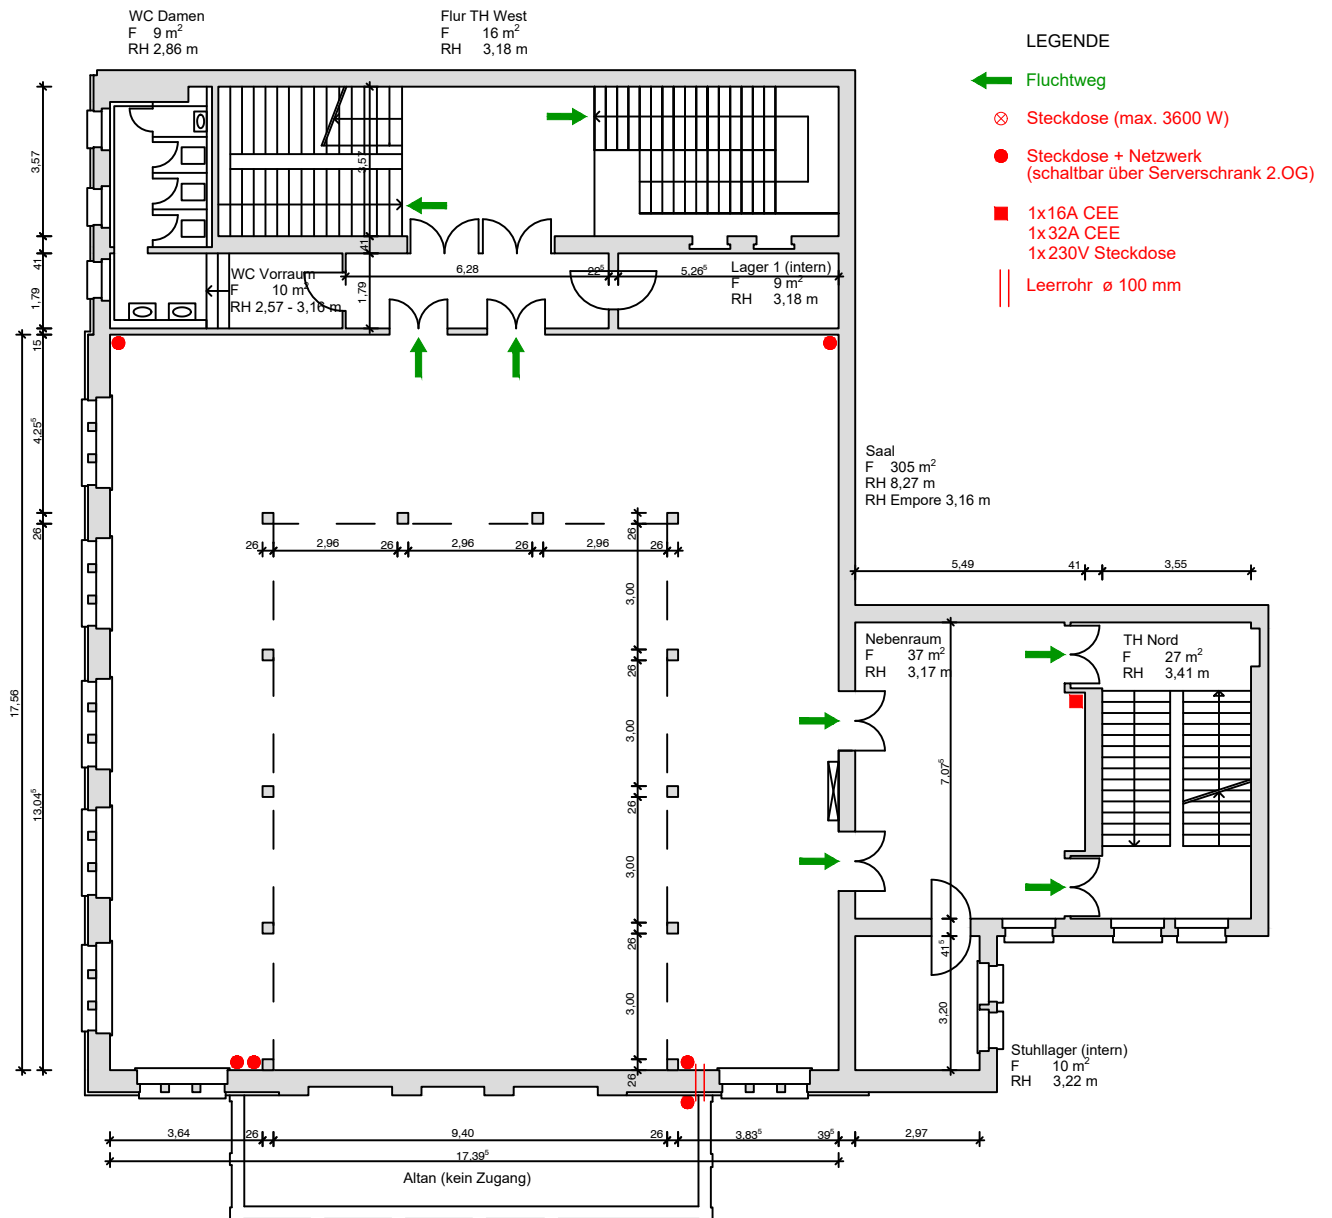

KULTUR BÜRO ELISABETH

Datum Juli 2018, DIN A4, Zeichnung mit technischen Angaben

Kontakt für künstlerische Veranstaltungen:
kultur@elisabeth.berlin

Kontakt für Vermietungen:
vermietung@elisabeth.berlin

Kultur Büro Elisabeth GmbH
Invalidenstr. 4a
10115 Berlin
Tel 030 – 4404 36 44
Fax 030 – 4404 23 62
info@elisabeth.berlin
www.elisabeth.berlin