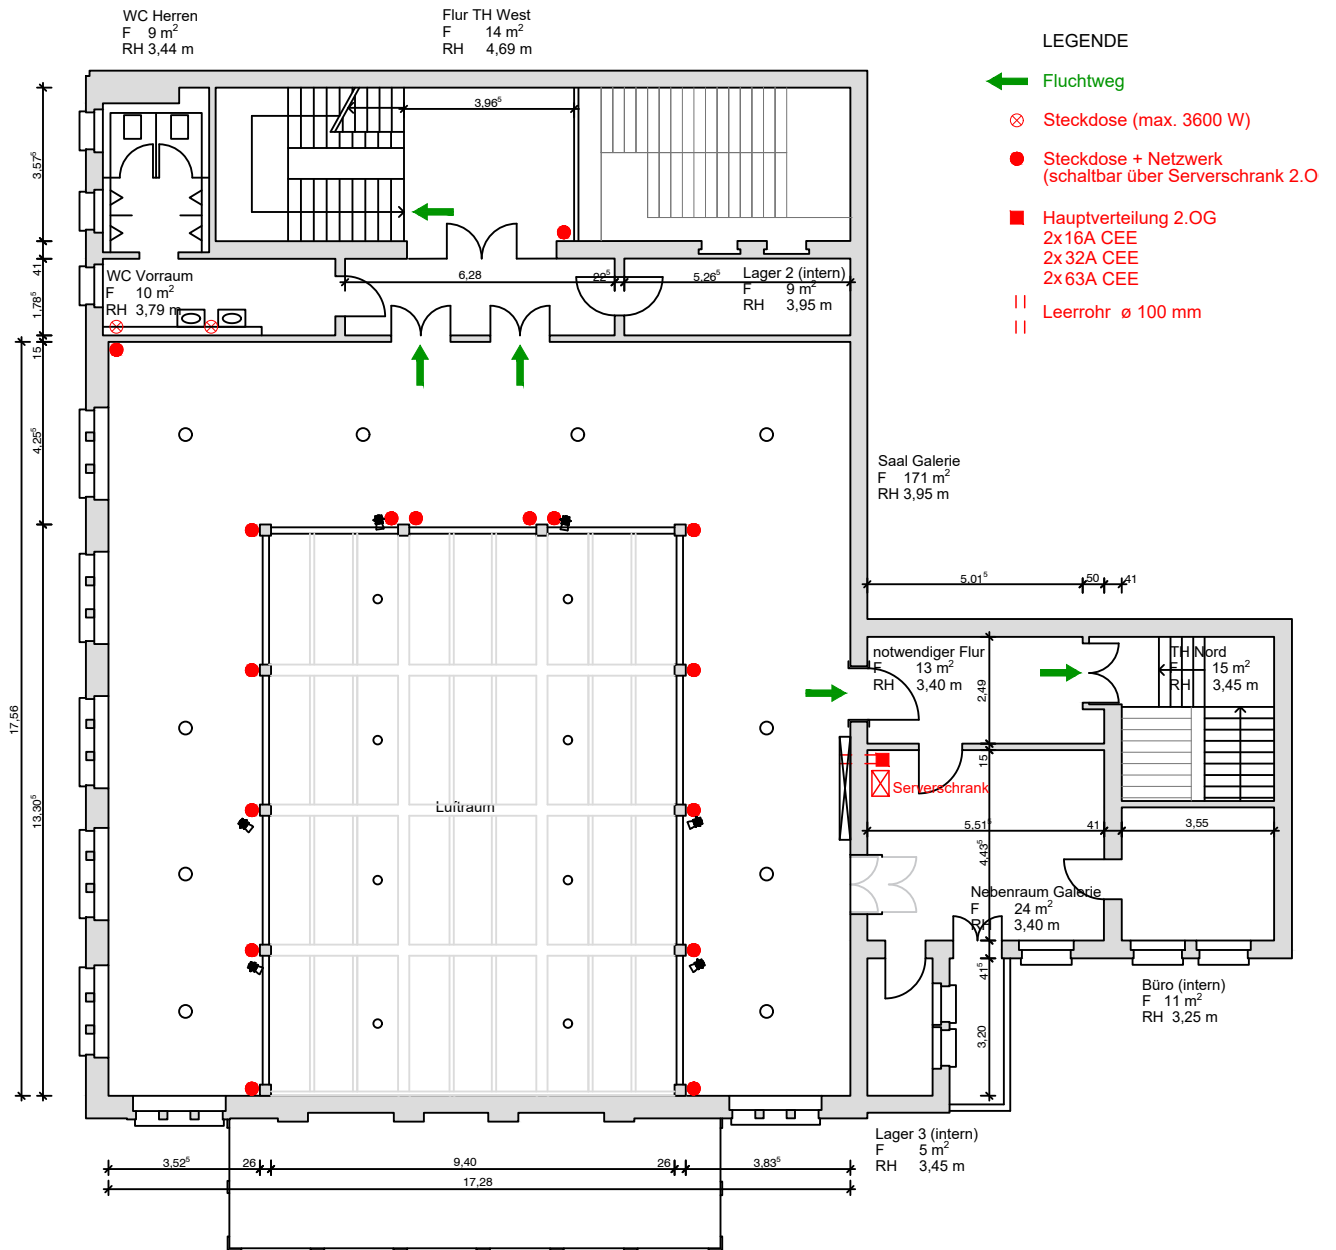

KULTUR BÜRO ELISABETH

Datum Juli 2018, DIN A4, Zeichnung mit technischen Angaben

Kontakt für künstlerische Veranstaltungen:
kultur@elisabeth.berlin

Kontakt für Vermietungen:
vermietung@elisabeth.berlin

Kultur Büro Elisabeth GmbH
Invalidenstr. 4a
10115 Berlin
Tel 030 – 4404 36 44
Fax 030 – 4404 23 62
info@elisabeth.berlin
www.elisabeth.berlin